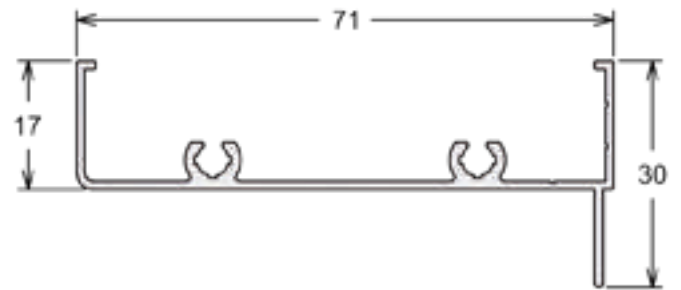

SU-004 | PESO: 2,700 KG/BR
Marco Bandeira / Pertoril