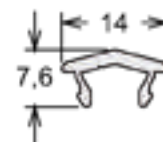

LG-028 | PESO: 2,300 KG/BR
Complemento do Marco Lateral

LG-046 | PESO: 1,300 KG/BR
Tampa do Marco Lateral