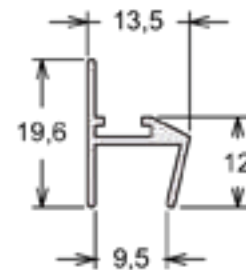

TEMPERADOS 10MM

BX-154 | PESO: 3,800 KG/BR
Trilho Superior 10mm

2935 | PESO: 2,000 KG/BR
Trilho Inferior Horizontal

2937 | PESO: 1,100 KG/BR
Tranpasse Alto 10mm

3074 | PESO: 0,500 KG/BR
Click do Trilho

BX-131 | PESO: 0,900 KG/BR
Arremate Central Vertical 10mm