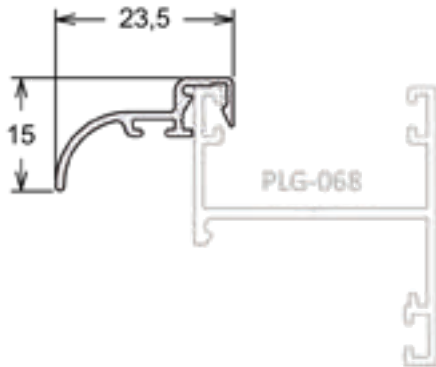

LG-048 | PESO: 4,900 KG/BR

Folha Mão de Amigo Interno

LG-085 | PESO: 2,800 KG/BR
Folha Lateral e Inferior - Janela Maxim Ar

LG-071 | PESO: 2,200 KG/BR
Folha Superior - Janela Maxim Ar

LG-091 | PESO: 0,900 KG/BR
Pingadeira- Janela Maxim Ar

LG-059 | PESO: 1,000 KG/BR
Bagueete Horizontal

LG-057 | PESO: 1,100 KG/BR
Bagueete Horizontal

LG-007 | PESO: 7,000 KG/BR
Folha Inferior Horizontal

LG-056 | PESO: 3,600 KG/BR

Marco - Porta de Giro

LG-043 | PESO: 5,300 KG/BR