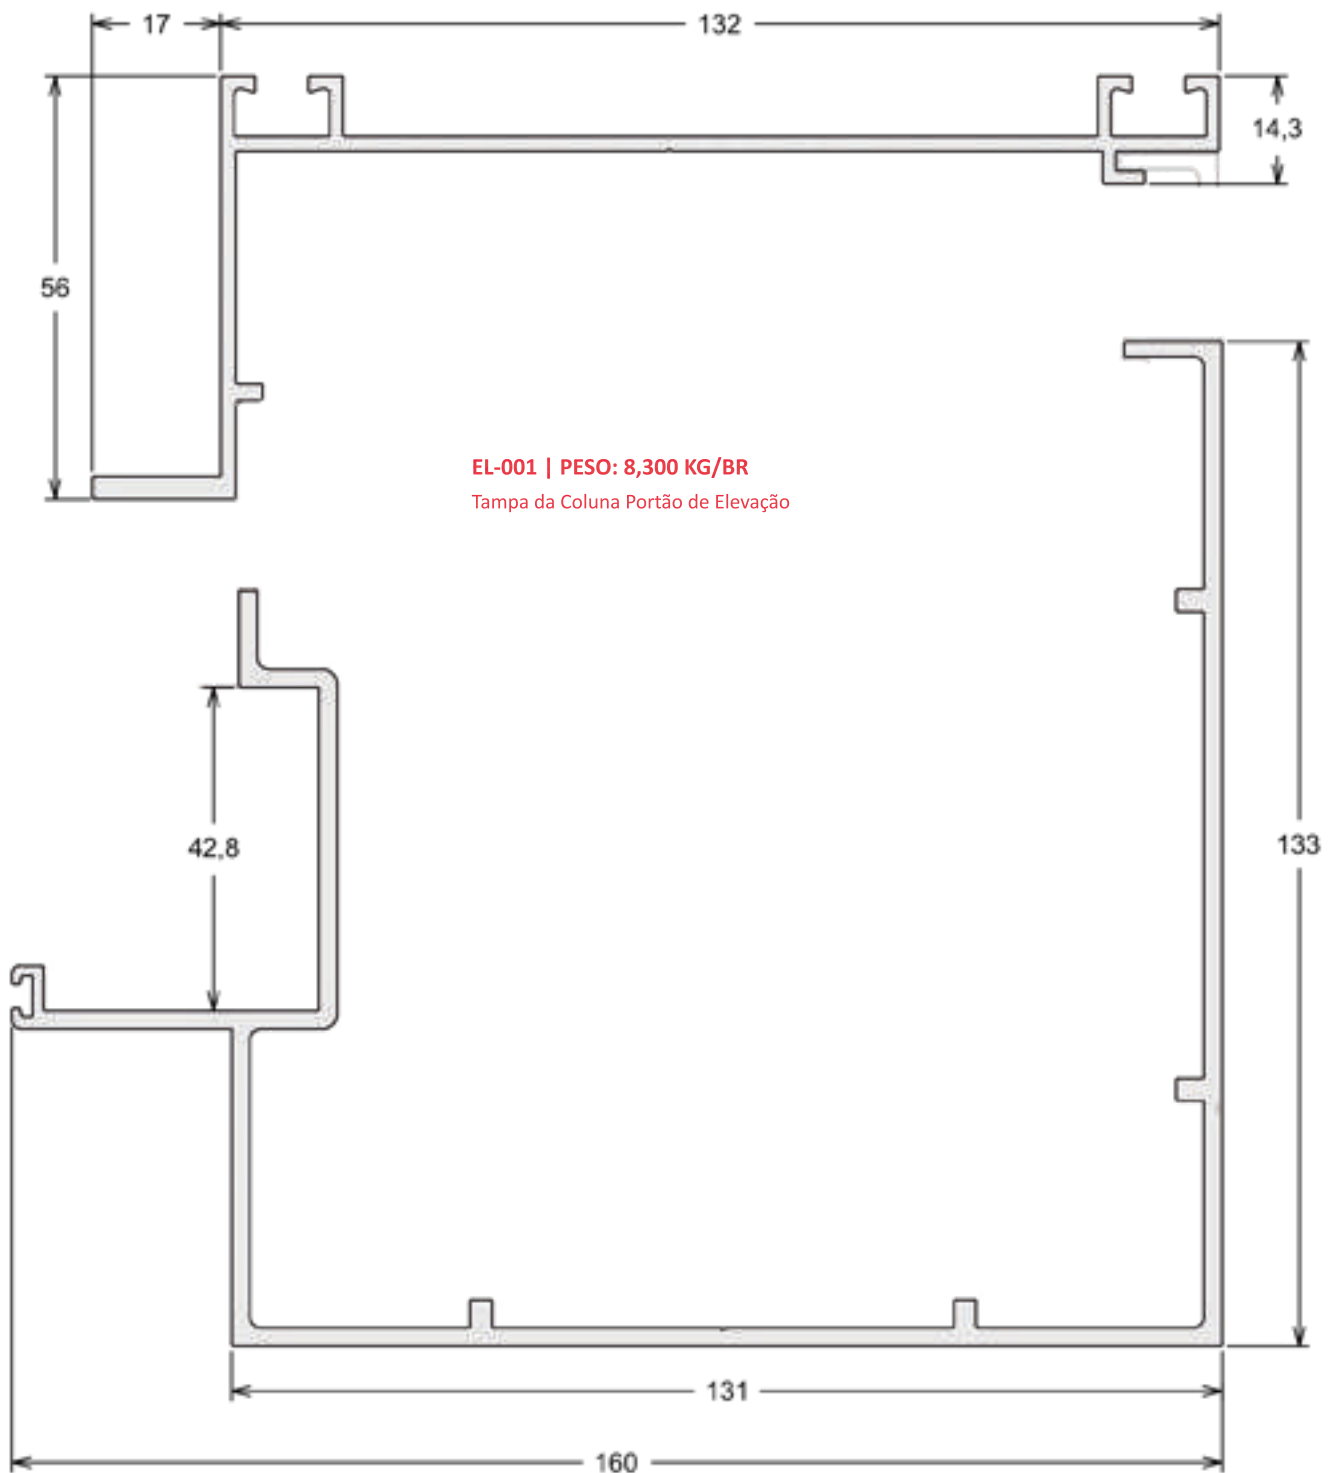

PORTÃO DE ELEVAÇÃO

EL-001 | PESO: 8,300 KG/BR
Tampa da Coluna Portão de Elevação

EL-002 | PESO: 18,000 KG/BR
Coluna Portão de Elevação