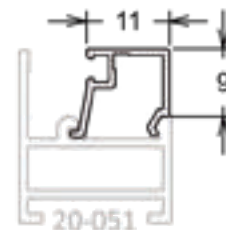

LINHA 25

25-026 | PESO: 2,900 KG/BR
Travessa Horizontal - 40mm