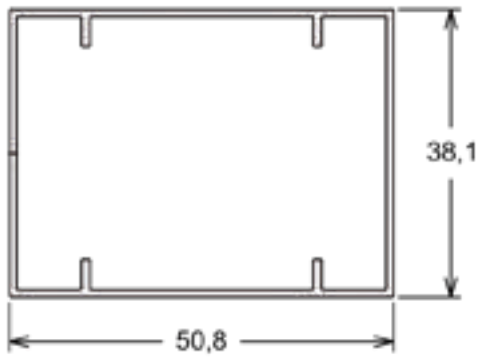

PORTÕES

PC-004 | PESO: 3,300 KG/BR
Requadro