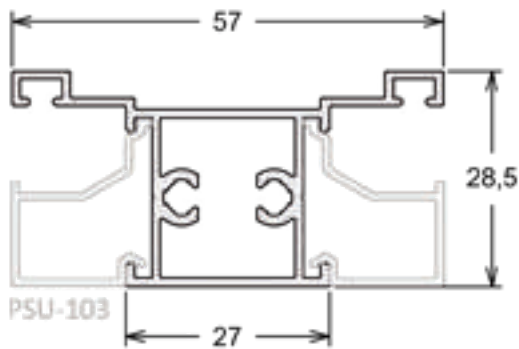

SU-086 | PESO: 3,500 KG/BR
Coluna - Janela Maxim Ar