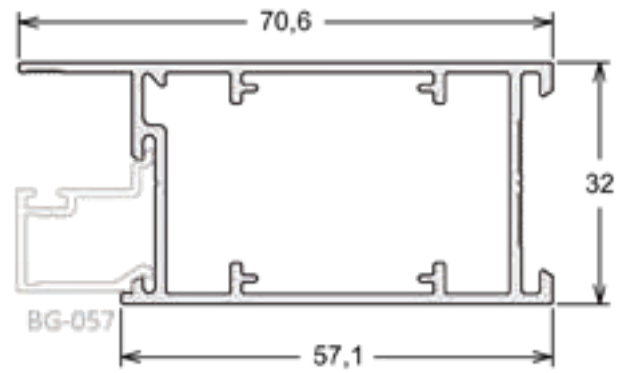

LG-059 | PESO: 1,000 KG/BR
Bagueete Horizontal

LG-057 | PESO: 1,100 KG/BR
Bagueete Horizontal

LG-007 | PESO: 7,000 KG/BR
Folha Inferior Horizontal

LG-056 | PESO: 3,600 KG/BR

Marco - Porta de Giro

LG-043 | PESO: 5,300 KG/BR