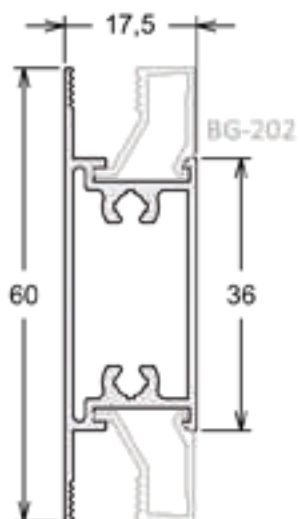

Barras Chatas

Código	Milímetros		Polegadas		Peso (Kg/ Br)
	A	E	A	E	
BC-008	15,87	3,17	5/8	1/8	0,900
BC-009	15,90	4,80	5/8	3/16	1,300
BC-025	25,40	3,18	1	1/8	1,350
BC-062	50,80	2,20	2	-	1,900

Tubos Retangulares

Código	Milímetros			Polegadas			Peso (Kg/ Br)
	A	B	E	A	B	E	
TG-074	25,40	12,70	0,85	1	1/2	-	0,900
TG-015	50,80	12,70	0,90	2	1/2	-	1,800
TG-073	50,80	25,40	0,90	2	1	1/32	2,000
TG-020	76,20	38,10	1,50	3	1.1/2	-	4,900
TG-072	101,60	50,80	1,50	4	2	-	6,700
TG-156	150,00	50,00	1,50	-	-	-	9,700

Tubos Redondos

Código	Milímetros		Polegadas		Peso (Kg/ Br)
	A	E	A	E	
TR-002	9,53	1,20	3/8	-	0,600
TR-005	12,70	1,59	1/2	1/16	0,900
TR-018	19,05	0,80	3/4	1/32	0,800
TR-025	25,40	1,00	1	-	1,300
TR-070	38,10	1,30	1.1/2	-	2,500
TR-098	50,80	1,59	2	1/16	4,000

MP-354 | PESO: 5,600 KG/BR

Folha Inferior Horizontal

MP-070 | PESO: 3,100 KG/BR

Folha Mão de Amigo Interno

BG-202 | PESO: 0,600 KG/BR

Baguete Horizontal

MP-332 | PESO: 3,200 KG/BR
Travessa Horizontal - 60mm