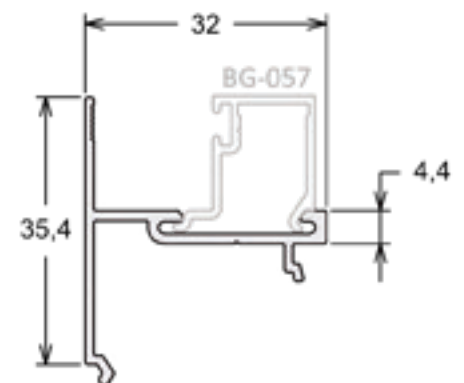

LG-083 | PESO: 2,300 KG/BR
Marco Perimetral - Janela Maxim Ar

LG-076 | PESO: 4,100 KG/BR
Travessa - Janela Maxim Ar

LG-074 | PESO: 4,600 KG/BR
Travessa / Coluna - Janela Maxim Ar

LG-079 | PESO: 4,200 KG/BR
Travessa Horizontal - 62mm