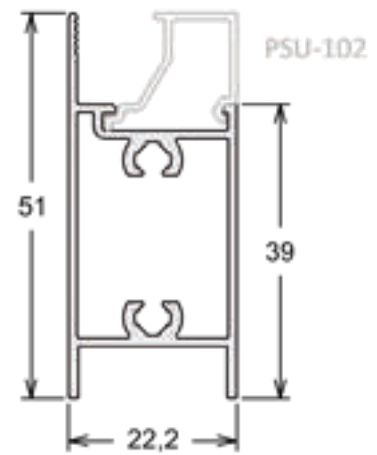

Barras Chatas

Código	Milímetros		Polegadas		Peso (Kg/ Br)
	A	E	A	E	
BC-008	15,87	3,17	5/8	1/8	0,900
BC-009	15,90	4,80	5/8	3/16	1,300
BC-025	25,40	3,18	1	1/8	1,350
BC-062	50,80	2,20	2	-	1,900

Tubos Retangulares

SU-086 | PESO: 3,500 KG/BR
Coluna - Janela Maxim Ar

SU-082 | PESO: 2,000 KG/BR
Folha Superior e Inferior - Janela Maxim Ar 90°

SU-279 | PESO: 3,100 KG/BR
Marco Tubolar - Porta de Giro

SU-211 | PESO: 3,400 KG/BR
Folha Lateral e Superior - Porta de Giro