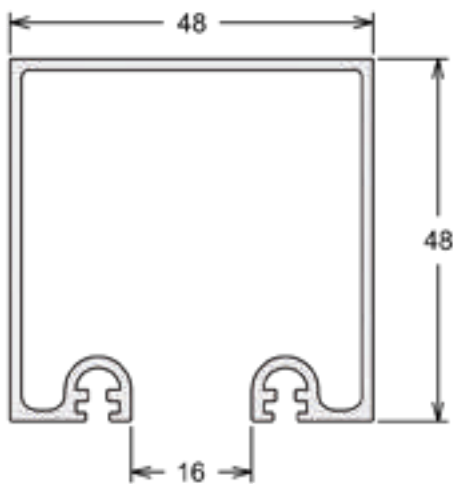

CX-125 | PESO: 5,000 KG/BR

Trilho Superior Horizontal