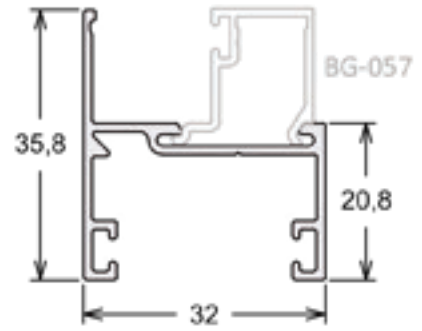

Folha Perimetral - Porta de Giro

LG-140 | PESO: 8,800 KG/BR

Folha Mão de Amigo Externo com Reforço

LG-137 | PESO: 8,800 KG/BR

Folha Mão de Amigo Interno com Reforço

LG-068 | PESO: 2,300 KG/BR
Marco Perimetral - Janela Maxim Ar