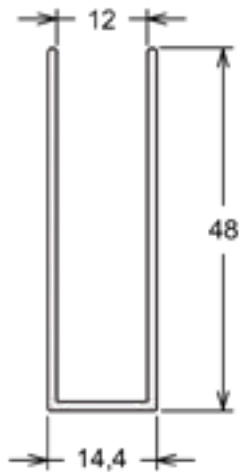

TEMPERADOS 10MM

2936 | PESO: 1,800 KG/BR

Trilho Inferior Horizontal

BX-253 | PESO: 1,300 KG/BR

Mão de Amigo 10mm

PU-048 | PESO: 2,100 KG/BR

Arremate Lateral Vertical

PU-022 | PESO: 1,000 KG/BR