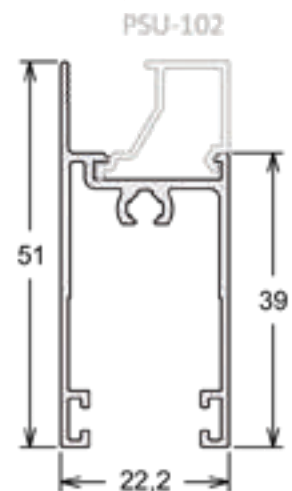

Perfis "U" Abas Desiguais

Código	Milímetros			Polegadas			Peso (Kg/ Br)
	A	B	E	A	B	E	
PU-010	15,00	25,00	1,00	-	-	-	1,000
PU-048	14,40	48,00	1,20	-	-	-	2,100
PU-022	13,80	22,00	1,00	-	-	-	1,000
BX-103	11,00	22,00	1,20	-	-	-	0,900
PU-639	29,00	35,00	1,50	-	-	-	2,400

Barras Chatas

Código	Milímetros		Polegadas		Peso (Kg/ Br)
	A	E	A	E	
BC-008	15,87	3,17	5/8	1/8	0,900
BC-009	15,90	4,80	5/8	3/16	1,300
BC-025	25,40	3,18	1	1/8	1,350
BC-062	50,80	2,20	2	-	1,900

Tubos Retangulares

SU-068 | PESO: 3,200 KG/BR
Folha Lateral Vertical - Veneziana

SU-187 | PESO: 2,800 KG/BR
Folha Superior e Inferior Horizontal - Veneziana

SU-070 | PESO: 2,800 KG/BR
Folha Mão de Amigo - Veneziana

SU-069 | PESO: 3,200 KG/BR
Folha Mão de Amigo Central - Veneziana

SU-105 | PESO: 1,300 KG/BR
Complemento Folha Central

SU-053 | PESO: 2,700 KG/BR
Folha Inferior e Superior Horizontal

SU-009 | PESO: 5,200 KG/BR
Coluna

SU-102 | PESO: 0,700 KG/BR
Baguete Vertical e Horizontal