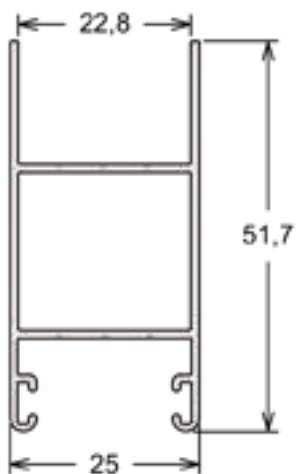

Barras Chatas

Código	Milímetros		Polegadas		Peso (Kg/ Br)
	A	E	A	E	
BC-008	15,87	3,17	5/8	1/8	0,900
BC-009	15,90	4,80	5/8	3/16	1,300
BC-025	25,40	3,18	1	1/8	1,350
BC-062	50,80	2,20	2	-	1,900

Tubos Retangulares

Folha Lateral Vertical

SU-280 | PESO: 5,300 KG/BR

Folha Lateral Vertical Com Reforço

SU-227 | PESO: 3,300 KG/BR

Travessa Horizontal - 57mm

SUPREMA MEGA 25

SU-303 | PESO: 2,800 KG/BR
Marco Lateral Vertical

SU-339 | PESO: 2,800 KG/BR
Folha Lateral Vertical

SU-380 | PESO: 4,400 KG/BR
Folha Lateral Vertical Com Reforço

SU-342 | PESO: 2,700 KG/BR
Folha Mão de Amigo Central

SU-334 | PESO: 2,000 KG/BR
Complemento do Marco Central

SU-305 | PESO: 1,600 KG/BR
Complemento Folha Central