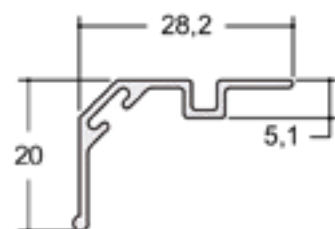

ME-056 | PESO: 1,100 KG/BR
Pingadeira - Janela Maxim Ar