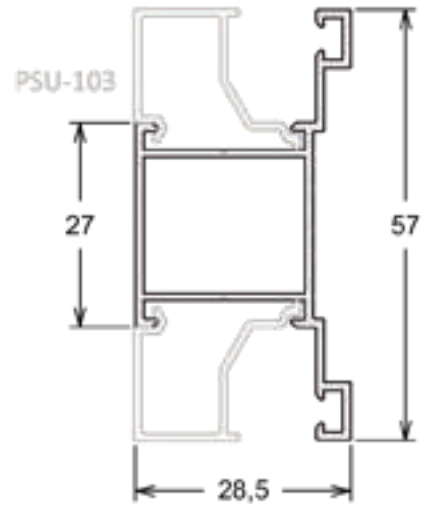

Perfis "U" Abas Iguais

Código	Milímetros		Polegadas		Peso (Kg/ Br)
	A	E	A	E	
PU-002	12,70	1,50	1/2	-	0,900
PU-003	9,52	1,10	3/8	-	0,500
PU-004	15,87	1,20	5/8	-	0,900

TABELADOS

Cantoneiras Abas Iguais

Código	Milímetros		Polegadas		Peso (Kg/ Br)
	A	E	A	E	
CT-001	12,70	1,20	1/2	1/16	0,500
CT-005	15,87	1,20	5/8	-	0,600
CT-017	17,00	1,00	-	-	0,800
CT-007	19,05	1,20	3/4	-	1,000
CT-016	25,40	1,20	1	-	0,600
CT-019	25,40	3,17	1	1/8	2,500
CT-029	38,10	3,17	1.1/2	1/8	3,800
CT-052	50,80	1,58	2	1/16	2,600

Barras Chatas

Código	Milímetros		Polegadas		Peso (Kg/ Br)
	A	E	A	E	
BC-008	15,87	3,17	5/8	1/8	0,900
BC-009	15,90	4,80	5/8	3/16	1,300
BC-025	25,40	3,18	1	1/8	1,350
BC-062	50,80	2,20	2	-	1,900

Tubos Retangulares

SU-083 | PESO: 0,900 KG/BR
Pingadeira - Janela Maxim Ar

SU-080 | PESO: 2,000 KG/BR
Folha Superior - Janela Maxim Ar

SUPREMA 25

SU-079 | PESO: 1,800 KG/BR
Marco - Janela Maxim Ar

SU-085 | PESO: 2,700 KG/BR
Tubo Recolhedor - 60mm