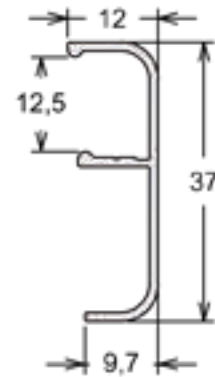

BG-001 | PESO: 0,600 KG/BR
Baguete Vertical e Horizontal

MP-348 | PESO: 1,300 KG/BR
Arremate / Vista Interna