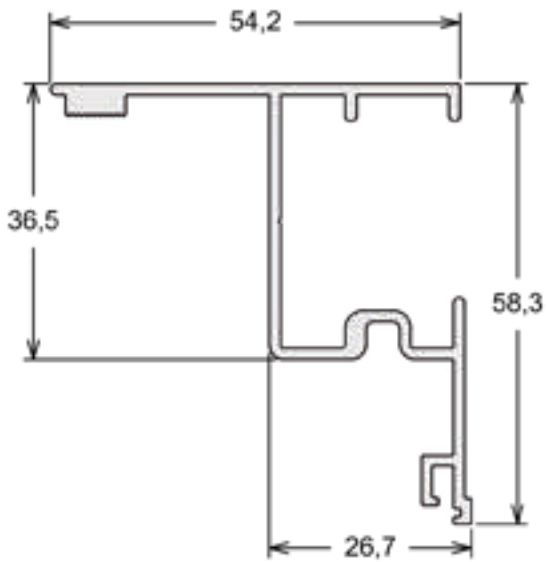

PELE DE VIDRO

PPV-011 | PESO: 4,500 KG/BR
Marco para Coluna 34mm