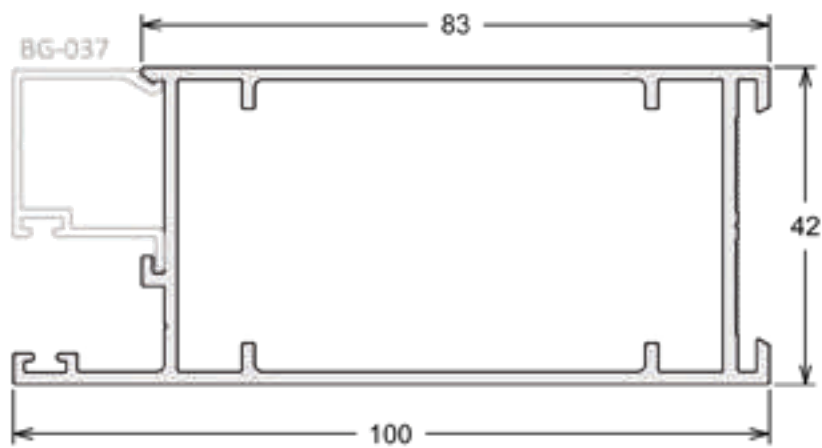

LG-230 | PESO: 9,500 KG/BR
Tampa Interna Horizontal

LINHA 42

BG-037 | PESO: 1,300 KG/BR
Baguele Vertical e Horizontal

P-280 | PESO: 5,000 KG/BR
Marco Tubular - Porta de Giro

42-032 | PESO: 8,500 KG/BR
Folha Perimetral - Porta de Giro