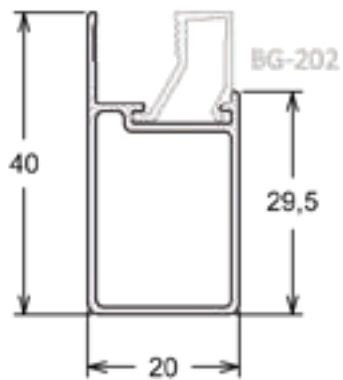

MP-300 | PESO: 1,900 KG/BR
Folha Lateral Vertical