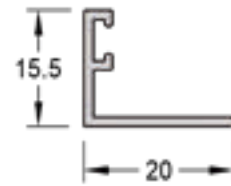

BX-005 | PESO: 0,900 KG/BR
Cantoneira com Escova