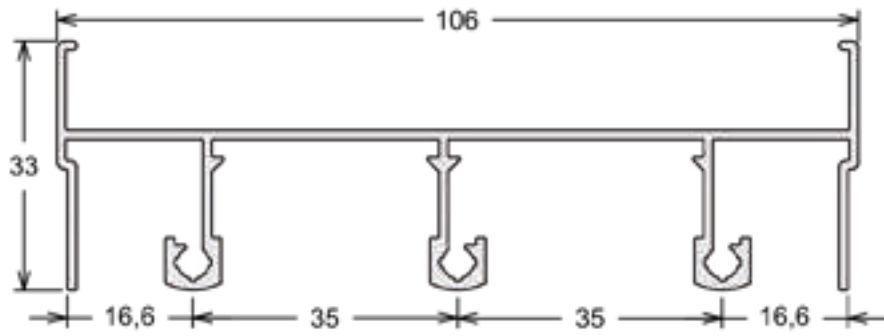

SUPREMA 25

SU-010 | PESO: 5,800 KG/BR

Marco Superior Horizontal