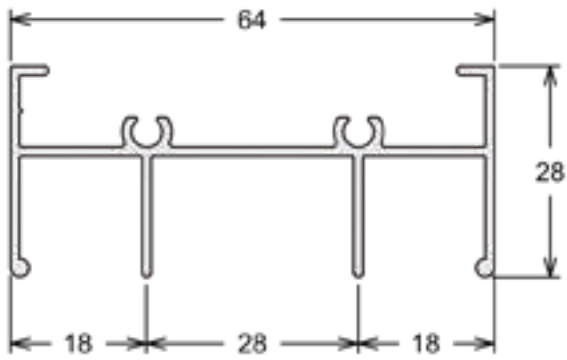

MÓDULO PRÁTICO

MP-357 | PESO: 3,600 KG/BR
Marco Superior Horizontal