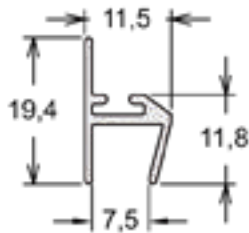

BX-130 | PESO: 0,800 KG/BR
Arremate Central Vertical