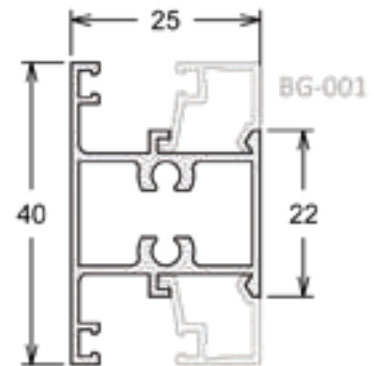

Barras Chatas

Código	Milímetros		Polegadas		Peso (Kg/ Br)
	A	E	A	E	
BC-008	15,87	3,17	5/8	1/8	0,900
BC-009	15,90	4,80	5/8	3/16	1,300
BC-025	25,40	3,18	1	1/8	1,350
BC-062	50,80	2,20	2	-	1,900

Tubos Retangulares

Baguete Vertical e Horizontal

LINHA 25

25-504 | PESO: 3,200 KG/BR
Folha Lateral Vertical

25-016 | PESO: 2,500 KG/BR
Folha Lateral Vertical

25-002 | PESO: 2,000 KG/BR
Marco Perimetral

25-026 | PESO: 2,900 KG/BR
Travessa Horizontal - 40mm