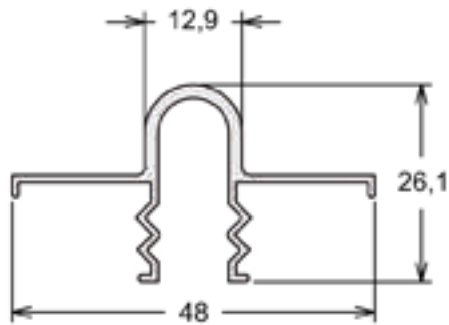

PC-006 | PESO: 2,000 KG/BR
Trilho Inferior - Correr