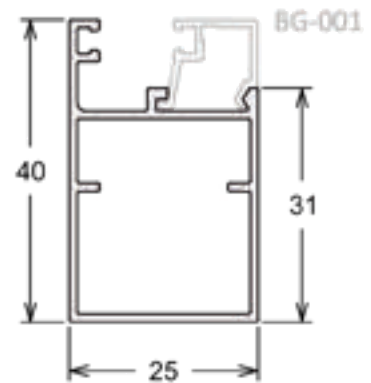

Barras Chatas

Código	Milímetros		Polegadas		Peso (Kg/ Br)
	A	E	A	E	
BC-008	15,87	3,17	5/8	1/8	0,900
BC-009	15,90	4,80	5/8	3/16	1,300
BC-025	25,40	3,18	1	1/8	1,350
BC-062	50,80	2,20	2	-	1,900

Tubos Retangulares

25-301 | PESO: 2,000 KG/BR

Folha Superior Horizontal - Janela Maxim ar

MM-375 | PESO: 2,300 KG/BR

Folha Lateral e Inferior - Janela Maxim ar

MM-376 | PESO: 3,000 KG/BR

Coluna / Travessa- Janela Maxim ar

BG-035 | PESO: 0,700 KG/BR

Baguete Vertical e Horizontal

LINHA 25

25-504 | PESO: 3,200 KG/BR
Folha Lateral Vertical

25-016 | PESO: 2,500 KG/BR
Folha Lateral Vertical

25-002 | PESO: 2,000 KG/BR
Marco Perimetral

25-026 | PESO: 2,900 KG/BR
Travessa Horizontal - 40mm