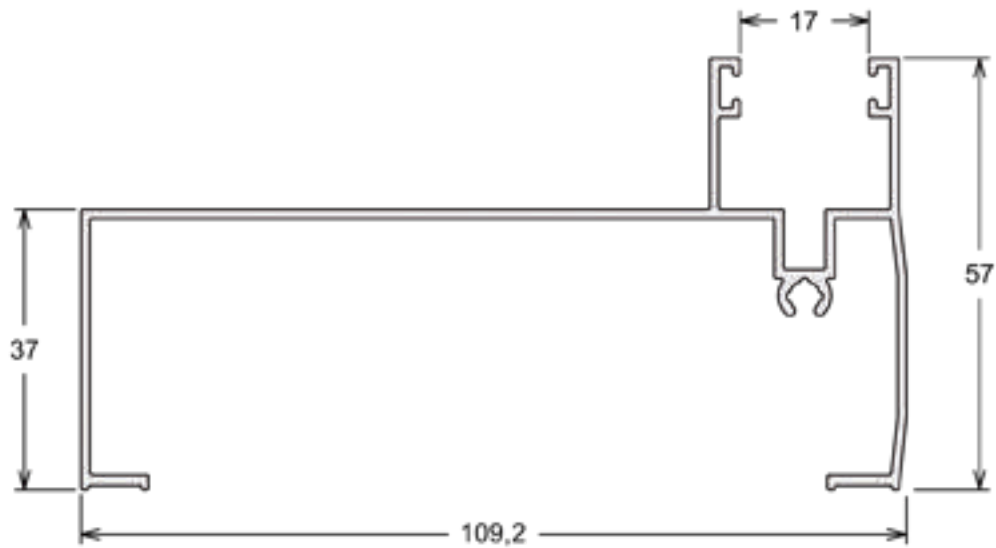

SUPREMA 25

IT-001 | PESO: 4,200 KG/BR
Marco Superior Horizontal

IT-002 | PESO: 4,700 KG/BR
Travessa Intermediária - Integrada

IT-003 | PESO: 5,600 KG/BR
Marco Inferior Horizontal

IT-004 | PESO: 5,700 KG/BR