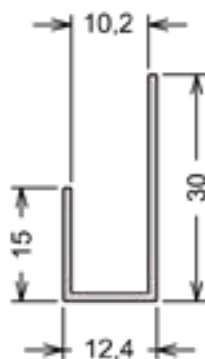

CG-079 | PESO: 1,800 KG/BR
Base do Corrimão

CG-012 | PESO: 2,700 KG/BR
Coluna

CG-500 | PESO: 4,000 KG/BR
Corrimão

GRADIL PANORAMA

CG-083 | PESO: 7,700 KG/BR

Corrimão

CG-077 | PESO: 4,400 KG/BR

Coluna