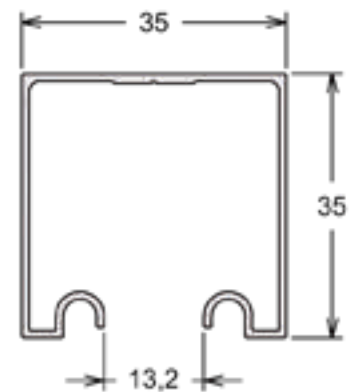

CX-171 | PESO: 1,000 KG/BR
Quadro Mosqueteira

DS-266 | PESO: 2,300 KG/BR
Trilho Superior - Correr