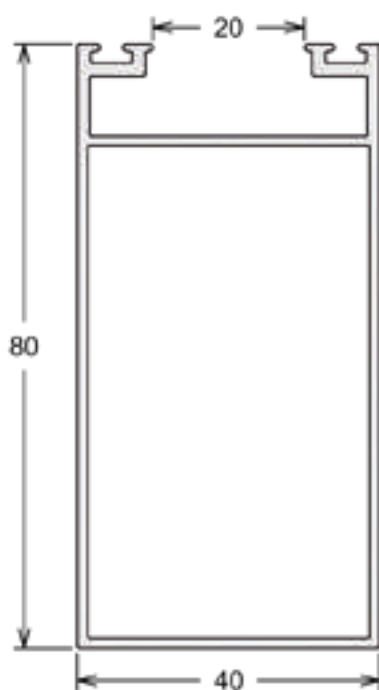

FC-001 | PESO: 6,100 KG/BR

Coluna