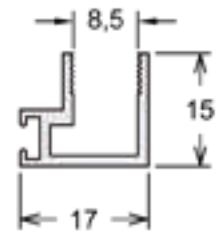

BX-103 | PESO: 0,900 KG/BR

Perfil "U" 8mm

BX-164 | PESO: 1,600 KG/BR

Trilho Inferior Horizontal - 8mm

BX-155 | PESO: 0,500 KG/BR

Click

TEMPERADOS 8MM

BX-128 | PESO: 0,700 KG/BR
Transpasse