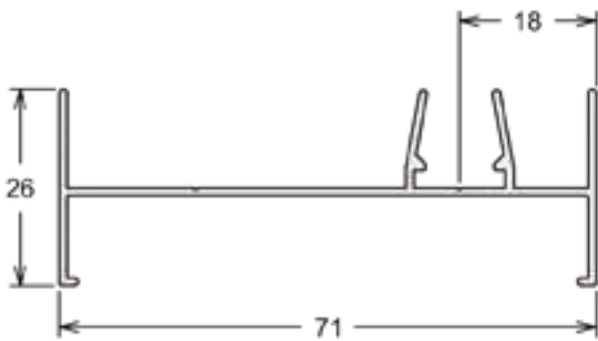

SU-108 | PESO: 0,900 KG/BR
Complemento Veneziana

SU-203 | PESO: 0,900 KG/BR
Bague Terminal Veneziana

SUPREMA 25

SU-001 | PESO: 4,100 KG/BR
Marco Superior Horizontal

SU-002 | PESO: 3,700 KG/BR
Marco Superior Horizontal