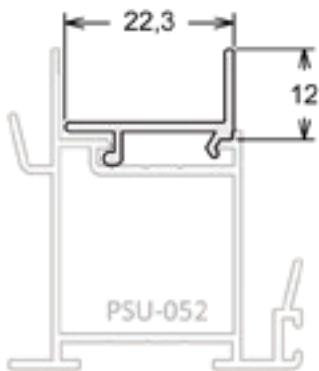

SU-108 | PESO: 0,900 KG/BR
Complemento Veneziana