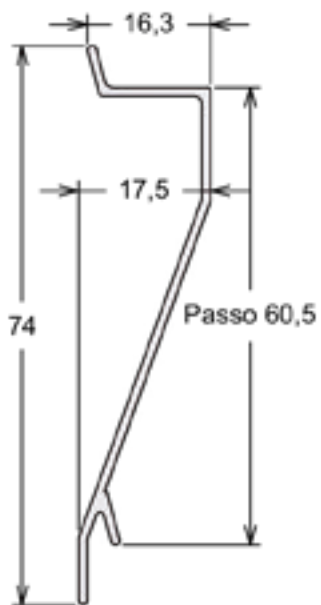

VZ-023 | PESO: 2,000 KG/BR
Veneziana