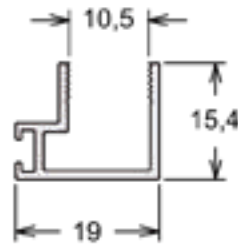

2937 | PESO: 1,100 KG/BR
Tranpasse Alto 10mm