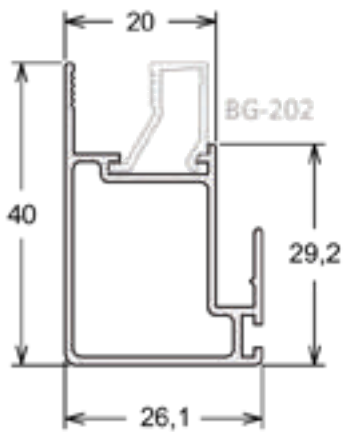

MP-302 | PESO: 2,500 KG/BR
Folha Mão de Amigo Externo