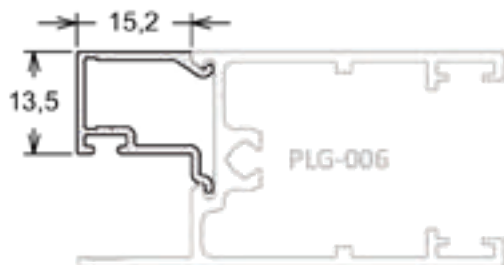

LG-071 | PESO: 2,200 KG/BR
Folha Superior - Janela Maxim Ar

LG-059 | PESO: 1,000 KG/BR
Bagueete Horizontal