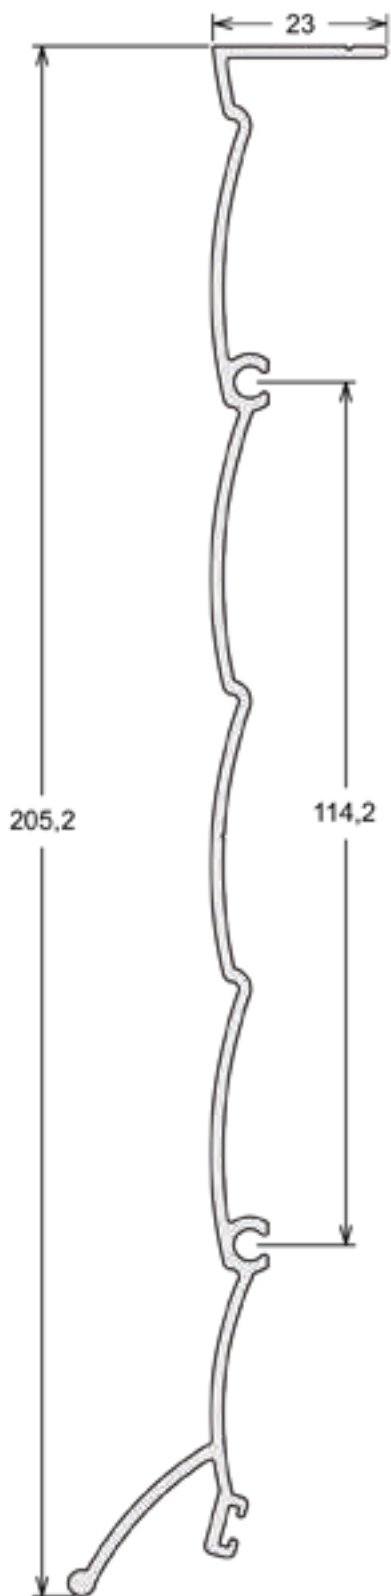

MN-039 | PESO: 7,100 KG/BR
Tampa Externa Horizontal