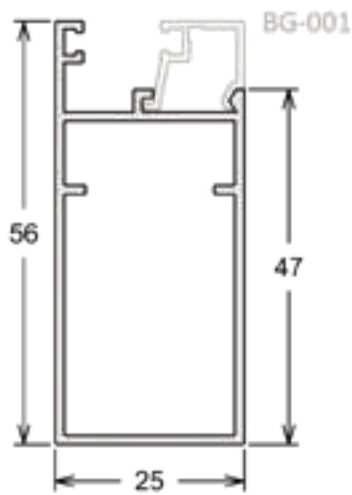

Barras Chatas

Código	Milímetros		Polegadas		Peso (Kg/ Br)
	A	E	A	E	
BC-008	15,87	3,17	5/8	1/8	0,900
BC-009	15,90	4,80	5/8	3/16	1,300
BC-025	25,40	3,18	1	1/8	1,350
BC-062	50,80	2,20	2	-	1,900

Tubos Retangulares

25-301 | PESO: 2,000 KG/BR

Folha Superior Horizontal - Janela Maxim ar

MM-375 | PESO: 2,300 KG/BR

Folha Lateral e Inferior - Janela Maxim ar

MM-376 | PESO: 3,000 KG/BR

Coluna / Travessa- Janela Maxim ar

BG-035 | PESO: 0,700 KG/BR

Baguete Vertical e Horizontal

LINHA 25

25-504 | PESO: 3,200 KG/BR
Folha Lateral Vertical

25-016 | PESO: 2,500 KG/BR
Folha Lateral Vertical

25-002 | PESO: 2,000 KG/BR
Marco Perimetral

25-026 | PESO: 2,900 KG/BR
Travessa Horizontal - 40mm