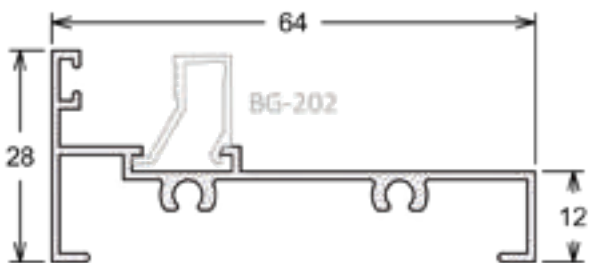

MP-363 | PESO: 2,800 KG/BR
Marco Bandeira / Peitoril