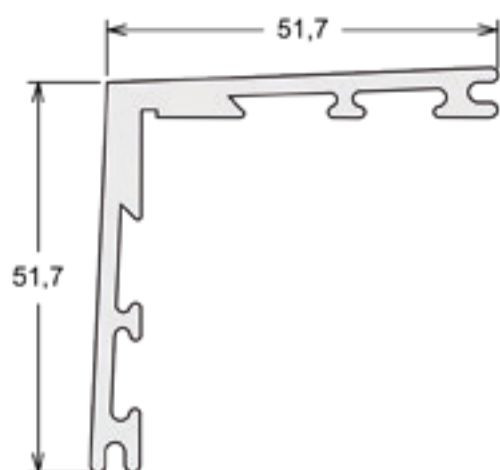

Barras Chatas

Código	Milímetros		Polegadas		Peso (Kg/ Br)
	A	E	A	E	
BC-008	15,87	3,17	5/8	1/8	0,900
BC-009	15,90	4,80	5/8	3/16	1,300
BC-025	25,40	3,18	1	1/8	1,350
BC-062	50,80	2,20	2	-	1,900

Tubos Retangulares

Código	Milímetros			Polegadas			Peso (Kg/ Br)
	A	B	E	A	B	E	
TG-074	25,40	12,70	0,85	1	1/2	-	0,900
TG-015	50,80	12,70	0,90	2	1/2	-	1,800
TG-073	50,80	25,40	0,90	2	1	1/32	2,000
TG-020	76,20	38,10	1,50	3	1.1/2	-	4,900
TG-072	101,60	50,80	1,50	4	2	-	6,700
TG-156	150,00	50,00	1,50	-	-	-	9,700

Tubos Quadrados

Código	Milímetros		Polegadas		Peso (Kg/ Br)
	A	E	A	E	
TQ-009	25,40	0,85	1	1/32	1,400
TQ-031	31,75	1,50	1.1/4	-	3,000
TQ-013	38,10	0,80	1.1/2	1/32	2,000
TQ-034	19,05	1,00	3/4	-	1,200
TQ-055	50,80	1,30	2	-	4,000
TQ-080	80,00	1,80	-	-	9,200
TQ-100	100,00	1,75	-	-	10,000

Tubos Redondos

Código	Milímetros		Polegadas		Peso (Kg/ Br)
	A	E	A	E	
TR-002	9,53	1,20	3/8	-	0,600
TR-005	12,70	1,59	1/2	1/16	0,900
TR-018	19,05	0,80	3/4	1/32	0,800
TR-025	25,40	1,00	1	-	1,300
TR-070	38,10	1,30	1.1/2	-	2,500
TR-098	50,80	1,59	2	1/16	4,000