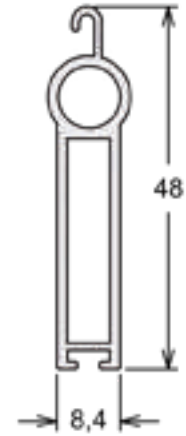

Marco Lateral Vertical

IT-010 | PESO: 3,300 KG/BR

Marco Lateral Vertical

IT-100 | PESO: 4,900 KG/BR

Marco Superior Horizontal

IT-007 | PESO: 4,400 KG/BR
Tampa Externa Horizontal

IT-006 | PESO: 5,000 KG/BR
Tampa Interna Horizontal

SUPREMA 25

IT-015 | PESO: 6,100 KG/BR
Tampa Externa Horizontal

IT-016 | PESO: 7,800 KG/BR
Tampa Interna Horizontal

SUPREMA 25

IT-178 | PESO: 6,500 KG/BR

Marco Superior Horizontal

IT-101 | PESO: 9,000 KG/BR

Travessa Intermediária - Integrada

IT-177 | PESO: 8,000 KG/BR

Marco Inferior Horizontal

MN-007 | PESO: 4,000 KG/BR
Guia da Persiana

IT-009 | PESO: 2,500 KG/BR
Terminal da Persiana

IT-008 | PESO: 5,400 KG/BR
Tubo Recolhedor - 60mm

IT-011 | PESO: 2,900 KG/BR
Tubo Recolhedor - 40mm