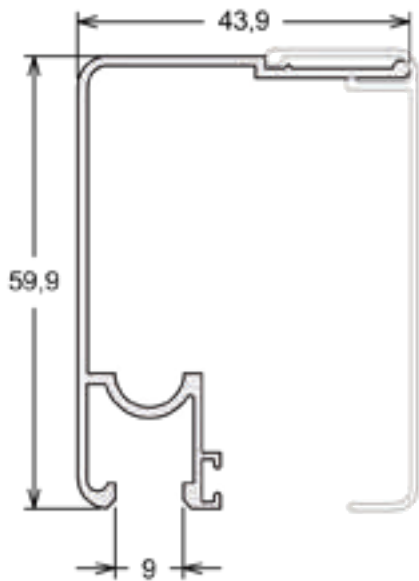

TEMPERADOS 8MM

BX-119