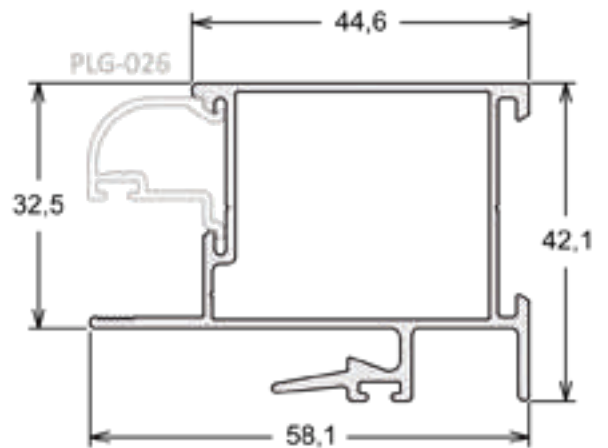

LG-055 | PESO: 4,300 KG/BR

Travessa Horizontal - 63mm

LG-050 | PESO: 4,400 KG/BR

Folha Lateral Vertical

LG-051 | PESO: 5,000 KG/BR

Folha Central Vertical

LG-049 | PESO: 4,900 KG/BR

Folha Mão de Amigo Externo