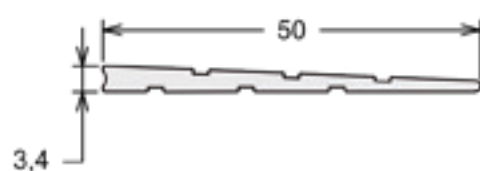

CL-011 | PESO: 1,900 KG/BR - 3 METROS
Cunha de Ligação 45°