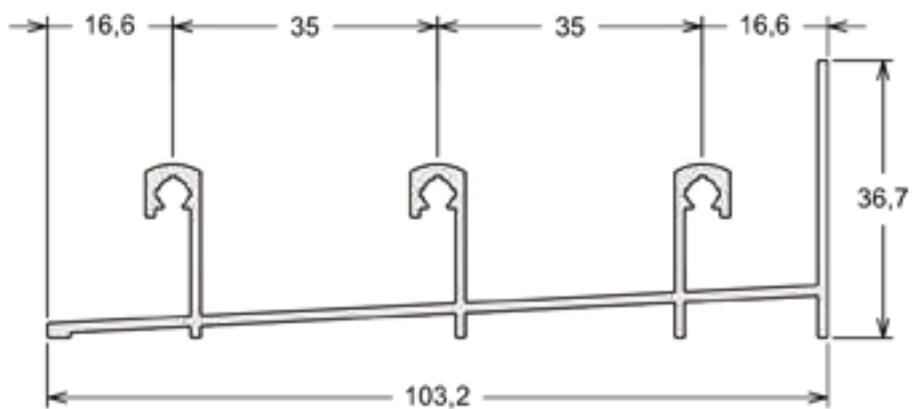

SUPREMA 25

SU-010 | PESO: 5,800 KG/BR

Marco Superior Horizontal

SU-011 | PESO: 5,500 KG/BR

Marco Inferior Horizontal

SU-012 | PESO: 3,100 KG/BR

Marco Lateral Vertical

SUPREMA 25

SU-013 | PESO: 4,200 KG/BR

Marco Lateral Vertical

SU-014 | PESO: 3,600 KG/BR

Marco Lateral Vertical

SU-230 | PESO: 5,600 KG/BR

Marco Inferior Horizontal

SUPREMA 25

SU-121 | PESO: 8,600 KG/BR
Marco Superior Horizontal 4 Folhas