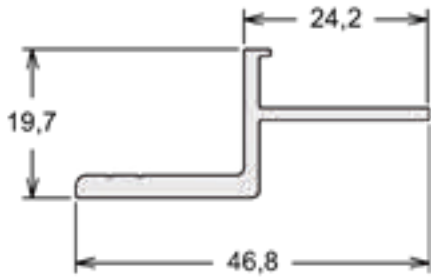

DIVERSOS

20-142 | PESO: 2,400 KG/BR
Haste Basculante