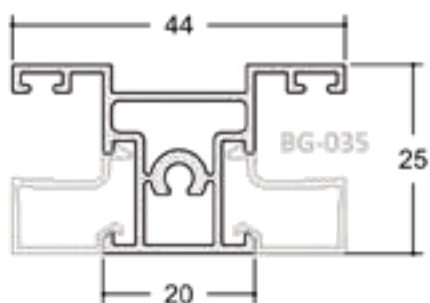

25-301 | PESO: 2,000 KG/BR

Folha Superior Horizontal - Janela Maxim ar

MM-375 | PESO: 2,300 KG/BR

Folha Lateral e Inferior - Janela Maxim ar

MM-376 | PESO: 3,000 KG/BR

Coluna / Travessa- Janela Maxim ar

BG-035 | PESO: 0,700 KG/BR