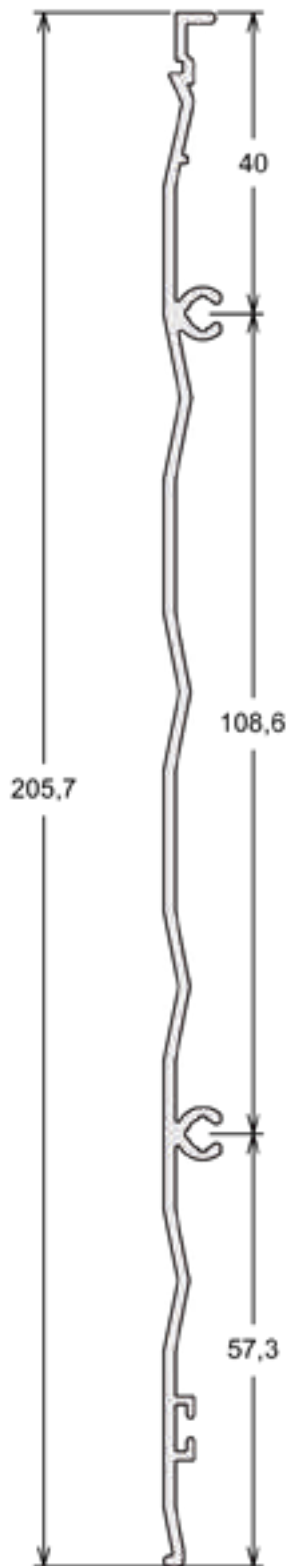

SUPREMA 25

IT-015 | PESO: 6,100 KG/BR
Tampa Externa Horizontal