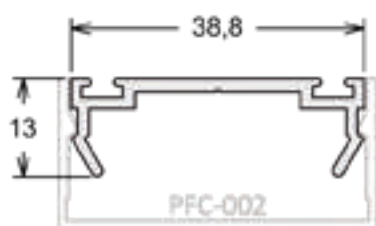

DIVERSOS

FC-003 | PESO: 1,900 KG/BR

Fixador