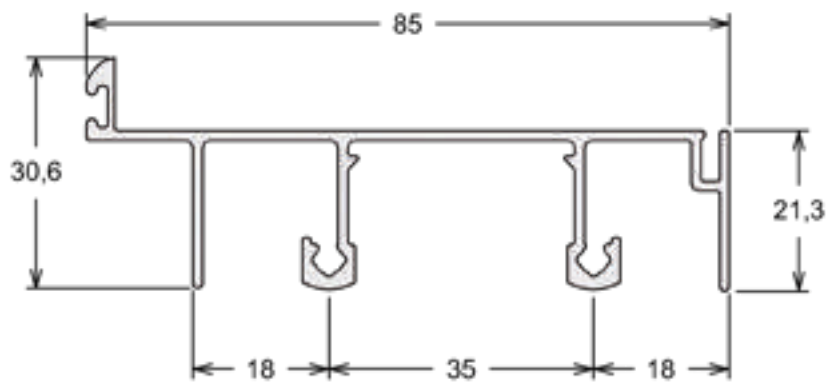

SUPREMA 25

IT-001 | PESO: 4,200 KG/BR
Marco Superior Horizontal

IT-002 | PESO: 4,700 KG/BR
Travessa Intermediária - Integrada

IT-003 | PESO: 5,600 KG/BR
Marco Inferior Horizontal

IT-004 | PESO: 5,700 KG/BR