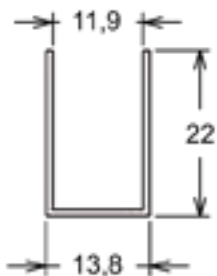

TEMPERADOS 10MM

2936 | PESO: 1,800 KG/BR

Trilho Inferior Horizontal

BX-253 | PESO: 1,300 KG/BR

Mão de Amigo 10mm

PU-048 | PESO: 2,100 KG/BR

Arremate Lateral Vertical

PU-022 | PESO: 1,000 KG/BR