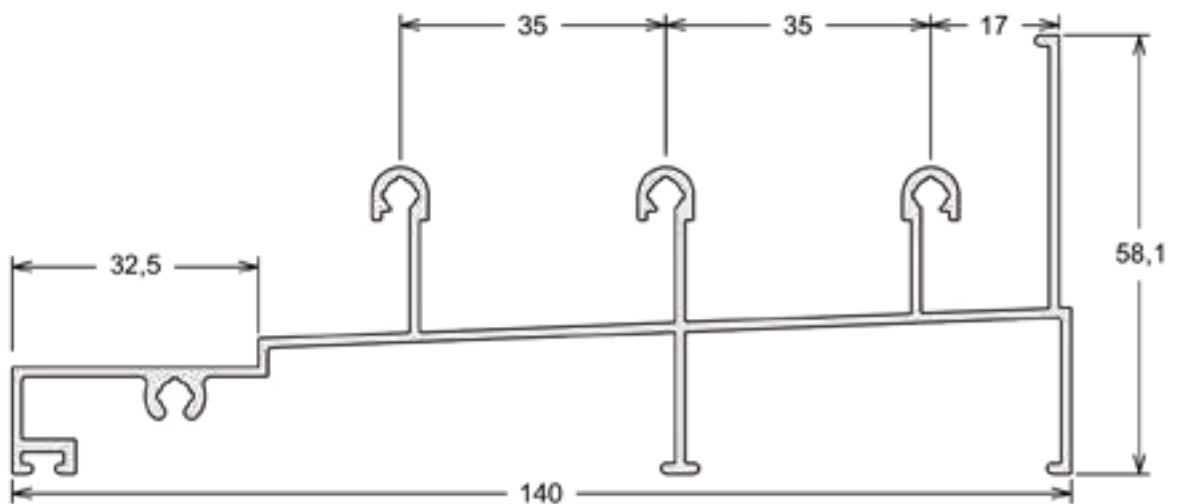

SUPREMA 25

IT-015 | PESO: 6,100 KG/BR
Tampa Externa Horizontal

IT-016 | PESO: 7,800 KG/BR
Tampa Interna Horizontal

SUPREMA 25

IT-178 | PESO: 6,500 KG/BR

Marco Superior Horizontal

IT-101 | PESO: 9,000 KG/BR

Travessa Intermediária - Integrada