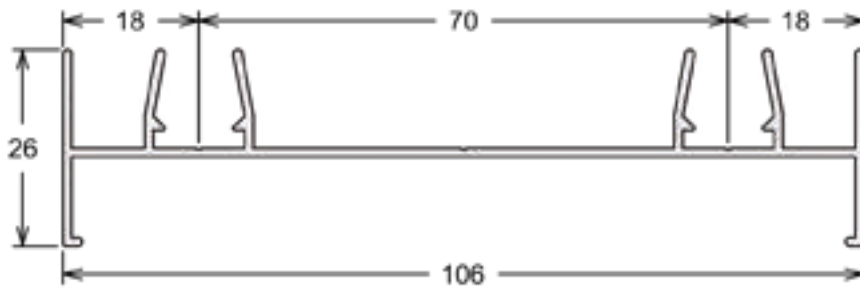

SUPREMA 25

SU-010 | PESO: 5,800 KG/BR

Marco Superior Horizontal

SU-011 | PESO: 5,500 KG/BR

Marco Inferior Horizontal

SU-012 | PESO: 3,100 KG/BR

Marco Lateral Vertical

SUPREMA 25