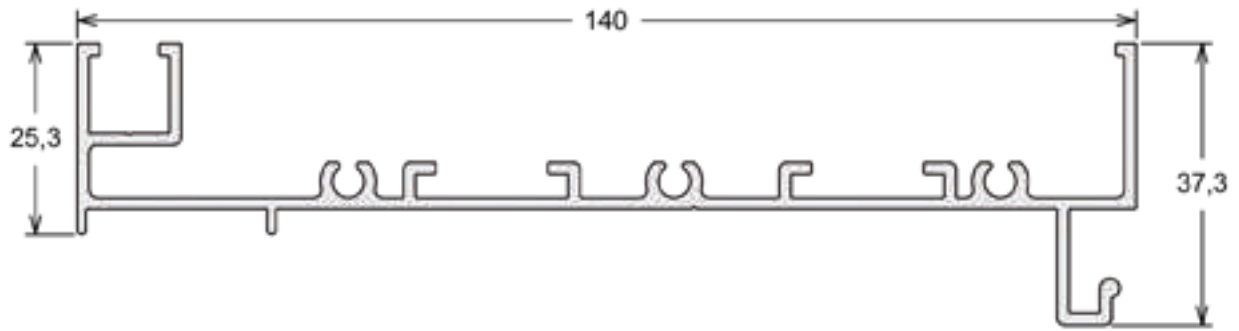

LG-079 | PESO: 4,200 KG/BR
Travessa Horizontal - 62mm