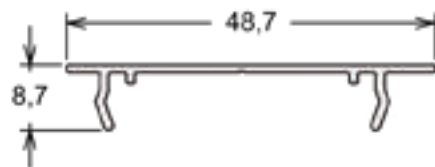

LG-046 | PESO: 1,300 KG/BR
Tampa do Marco Lateral