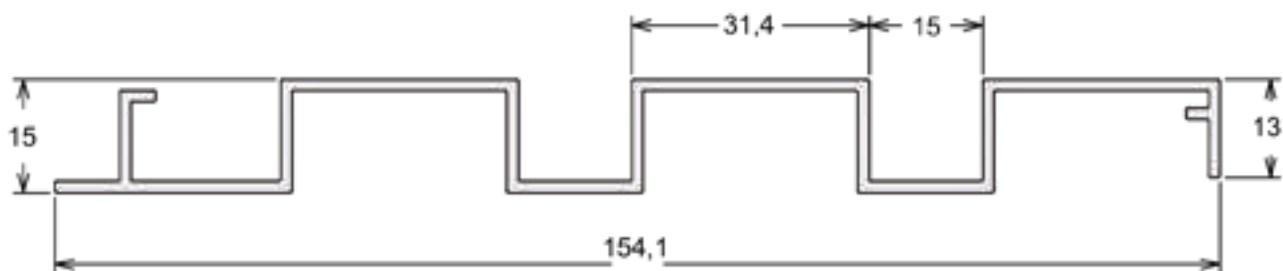

LB-075 | PESO: 6,200 KG/BR
Lambri Ripado