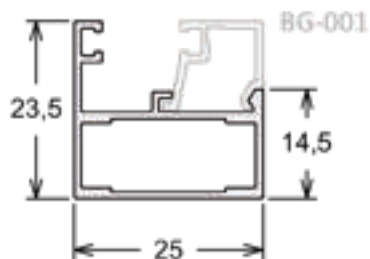

Baguete Vertical e Horizontal

LINHA 25

25-504 | PESO: 3,200 KG/BR
Folha Lateral Vertical

25-016 | PESO: 2,500 KG/BR
Folha Lateral Vertical

25-002 | PESO: 2,000 KG/BR
Marco Perimetral

25-026 | PESO: 2,900 KG/BR
Travessa Horizontal - 40mm