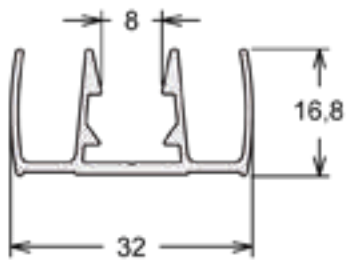

SU-104 | PESO: 0,700 KG/BR
Baguete Vertical