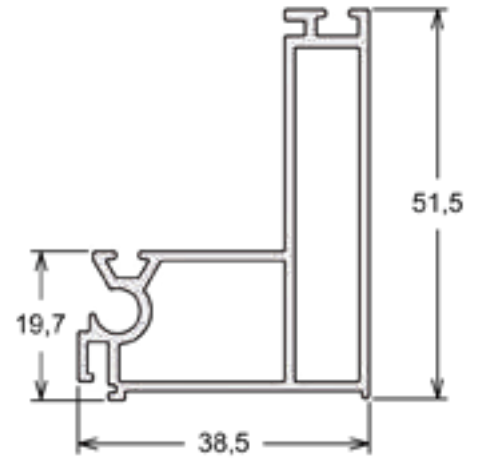

PELE DE VIDRO

PPV-011 | PESO: 4,500 KG/BR
Marco para Coluna 34mm

PPV-016 | PESO: 5,200 KG/BR
Travessa Horizontal

PPV-010 | PESO: 5,400 KG/BR
Coluna Central 34mm

PELE DE VIDRO

PPV-012 | PESO: 3,600 KG/BR

Folha Fixa