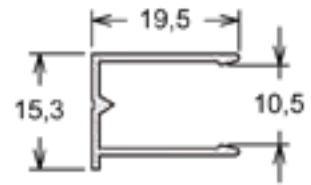

PCB-002 | PESO: 0,950 KG/BR
Perfil Lateral - 10mm