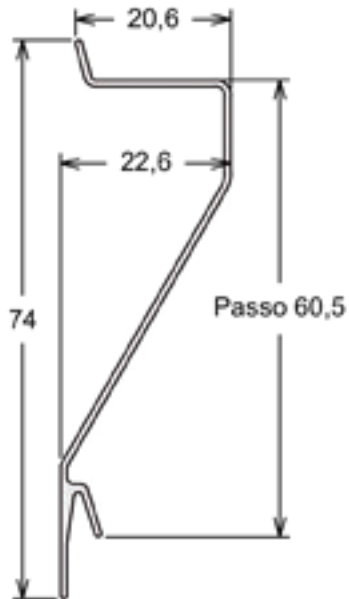

SUPREMA 25

VZ-006 | PESO: 1,650 KG/BR
Veneziana