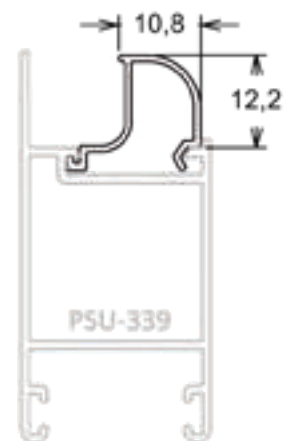

SU-305 | PESO: 1,600 KG/BR
Complemento Folha Central

SU-104 | PESO: 0,700 KG/BR
Baguete Vertical