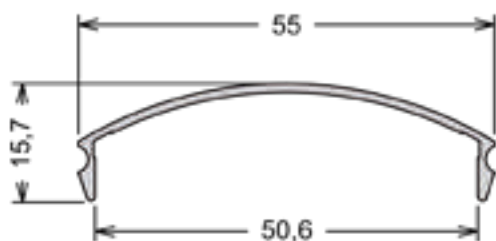

CG-074 | PESO: 1,450 KG/BR

Tampa do Corrimão