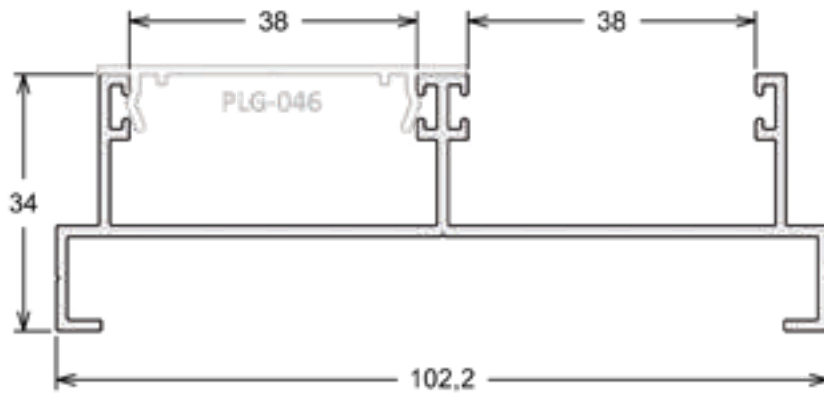

LG-002 | PESO: 3,300 KG/BR
Marco Lateral Vertical

LG-044 | PESO: 6,400 KG/BR
Marco Superior Horizontal

LG-159 | PESO: 6,000 KG/BR
Marco Inferior Horizontal

LG-003 | PESO: 4,100 KG/BR
Marco Bandeira / Peitoril