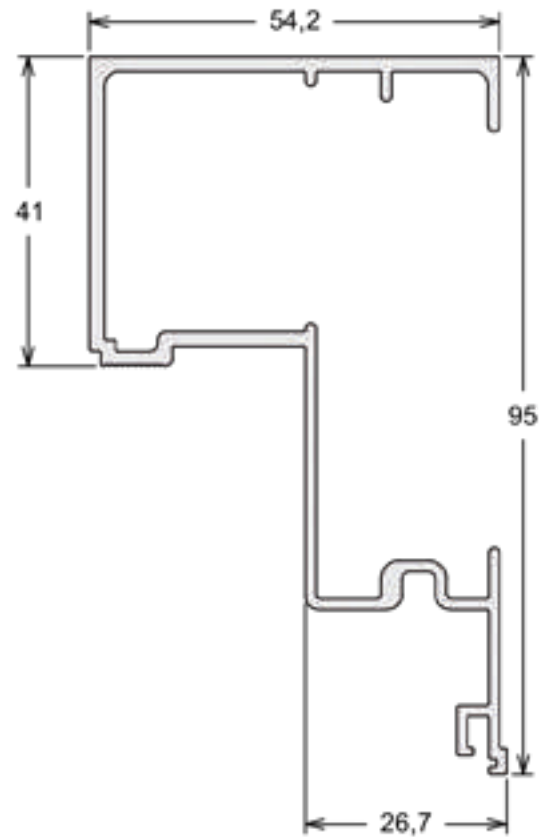

CX-125 | PESO: 5,000 KG/BR

Trilho Superior Horizontal

BX-170 | PESO: 3,000 KG/BR

Trilho Inferior Horizontal

PPV-008 | PESO: 10,100 KG/BR
Coluna Central 73mm

PPV-009 | PESO: 7,000 KG/BR
Marco para Coluna 73mm