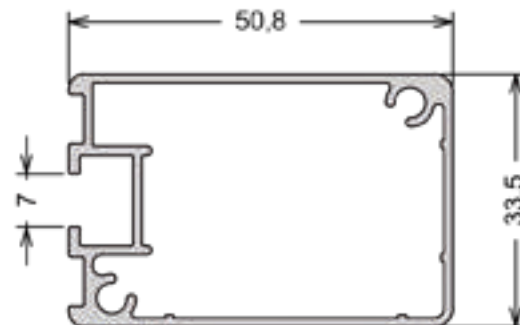

CG-079 | PESO: 1,800 KG/BR
Base do Corrimão

CG-012 | PESO: 2,700 KG/BR
Coluna

CG-500 | PESO: 4,000 KG/BR
Corrimão

GRADIL PANORAMA

CG-083 | PESO: 7,700 KG/BR

Corrimão

CG-077 | PESO: 4,400 KG/BR

Coluna