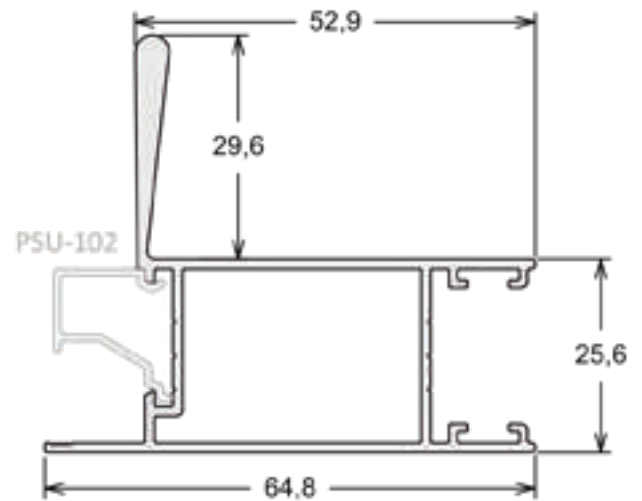

SU-280 | PESO: 5,300 KG/BR

Folha Lateral Vertical Com Reforço