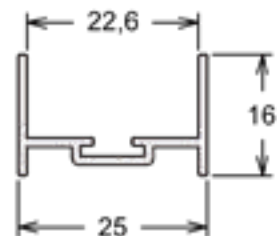

MP-352 | PESO: 1,200 KG/BR
Mata Junta Central e Lateral