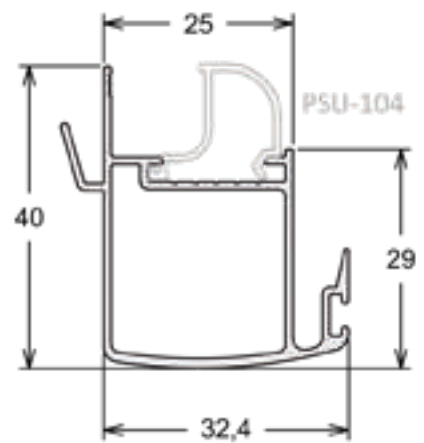

SU-342 | PESO: 2,700 KG/BR
Folha Mão de Amigo Central