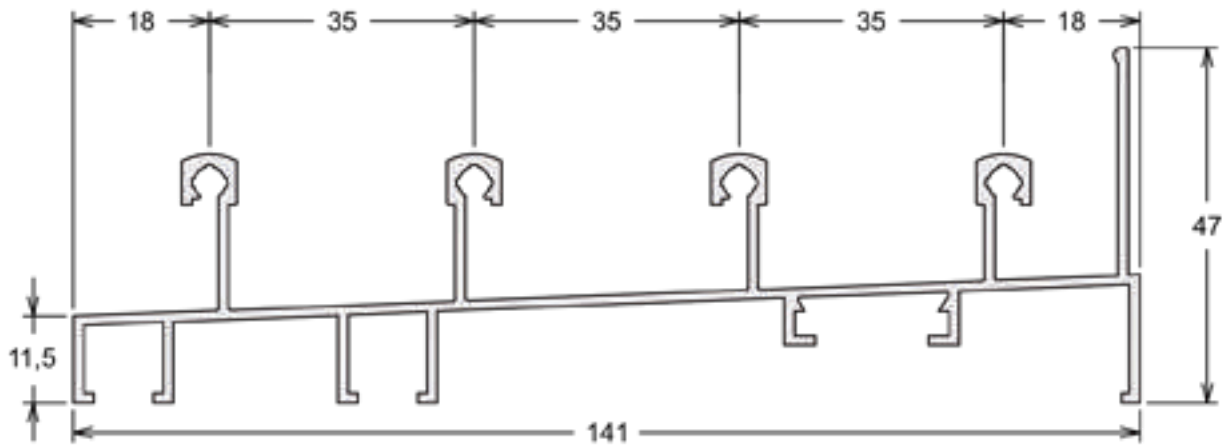

SU-013 | PESO: 4,200 KG/BR

Marco Lateral Vertical

SU-014 | PESO: 3,600 KG/BR

Marco Lateral Vertical

SU-230 | PESO: 5,600 KG/BR

Marco Inferior Horizontal

SUPREMA 25

SU-121 | PESO: 8,600 KG/BR
Marco Superior Horizontal 4 Folhas