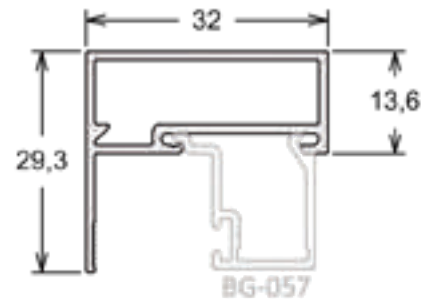

LG-071 | PESO: 2,200 KG/BR
Folha Superior - Janela Maxim Ar