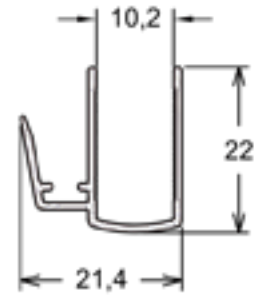

BX-253 | PESO: 1,300 KG/BR

Mão de Amigo 10mm