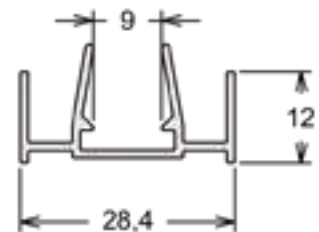

SUPREMA 25

SU-041 | PESO: 2,800 KG/BR
Folha Mão de Amigo Externo

SU-040 | PESO: 2,600 KG/BR
Folha Mão de Amigo Interno