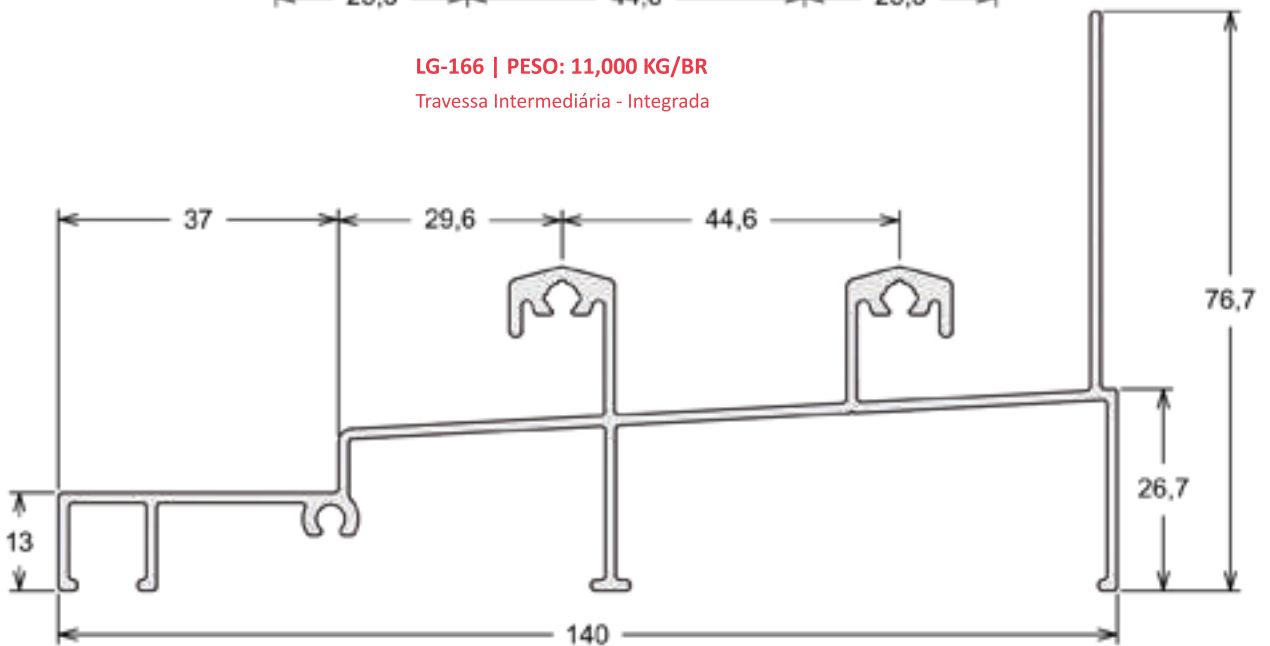

LG-030 | PESO: 9,100 KG/BR
Marco Inferior Horizontal