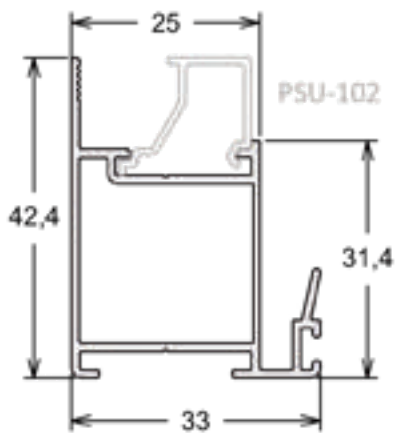

Barras Chatas

Código	Milímetros		Polegadas		Peso (Kg/ Br)
	A	E	A	E	
BC-008	15,87	3,17	5/8	1/8	0,900
BC-009	15,90	4,80	5/8	3/16	1,300
BC-025	25,40	3,18	1	1/8	1,350
BC-062	50,80	2,20	2	-	1,900

Tubos Retangulares

SU-122 | PESO: 8,300 KG/BR
Marco Inferior Horizontal 4 Folhas

SU-123 | PESO: 4,900 KG/BR
Marco Lateral Vertical

SUPREMA 25

SU-039 | PESO: 3,000 KG/BR
Folha Lateral Vertical

SU-042 | PESO: 3,100 KG/BR
Folha Mão de Amigo Central