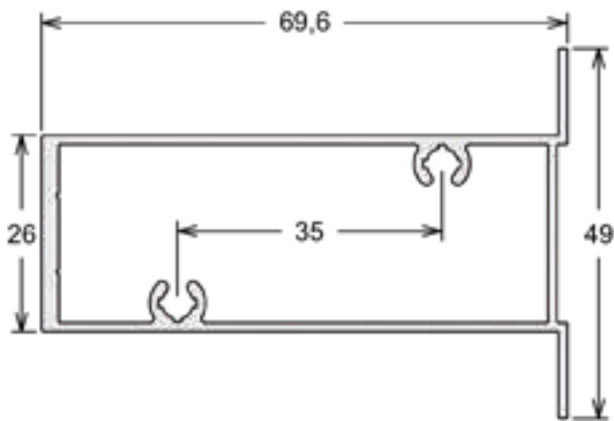

SU-105 | PESO: 1,300 KG/BR
Complemento Folha Central

SU-009 | PESO: 5,200 KG/BR
Coluna