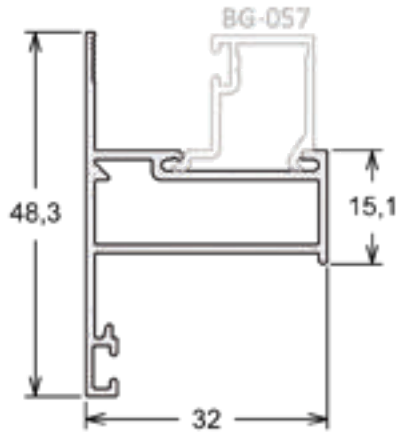

LG-085 | PESO: 2,800 KG/BR
Folha Lateral e Inferior - Janela Maxim Ar