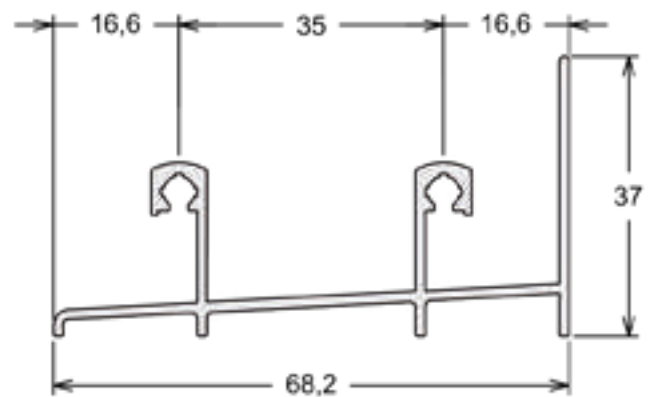

SU-228 | PESO: 4,000 KG/BR
Marco Inferior Horizontal 2 Folhas