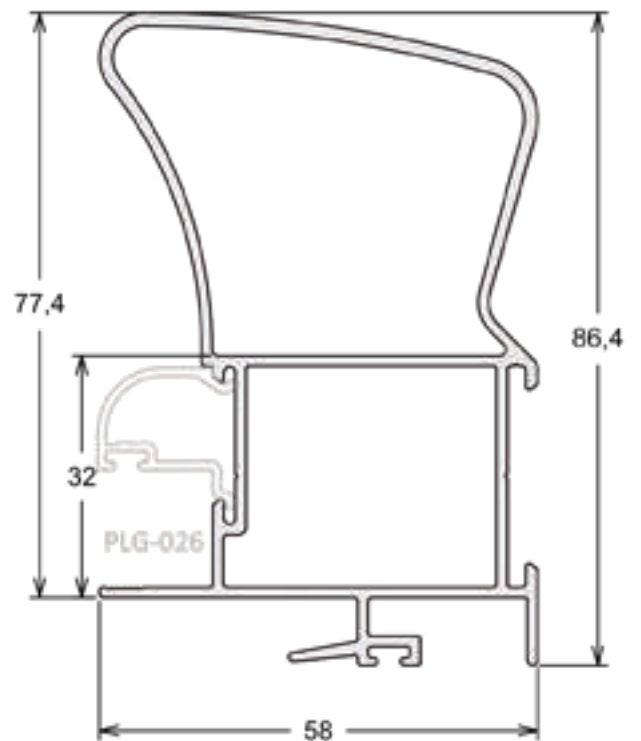

LG-059 | PESO: 1,000 KG/BR
Bagueete Horizontal

LG-057 | PESO: 1,100 KG/BR
Bagueete Horizontal

LG-007 | PESO: 7,000 KG/BR
Folha Inferior Horizontal

LG-056 | PESO: 3,600 KG/BR

Marco - Porta de Giro

LG-043 | PESO: 5,300 KG/BR

Folha Perimetral - Porta de Giro

LG-140 | PESO: 8,800 KG/BR

Folha Mão de Amigo Externo com Reforço

LG-137 | PESO: 8,800 KG/BR

Folha Mão de Amigo Interno com Reforço

LG-068 | PESO: 2,300 KG/BR
Marco Perimetral - Janela Maxim Ar