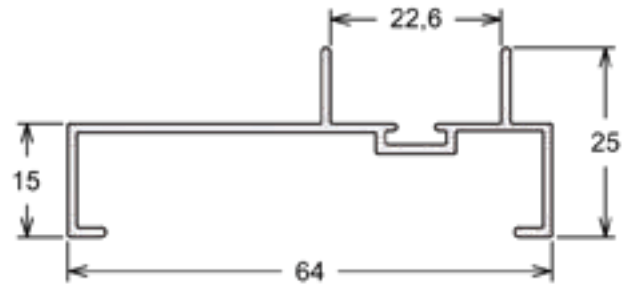

MP-360 | PESO: 2,500 KG/BR
Marco Lateral Vertical