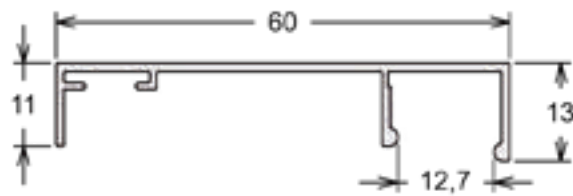

25-001 | PESO: 1,700 KG/BR
Folha Superior - Janela Maxim Ar

BG-001 | PESO: 0,600 KG/BR
Baguete Vertical e Horizontal

MP-347 | PESO: 1,000 KG/BR
Arremate / Vista Interna

MP-348 | PESO: 1,300 KG/BR
Arremate / Vista Interna