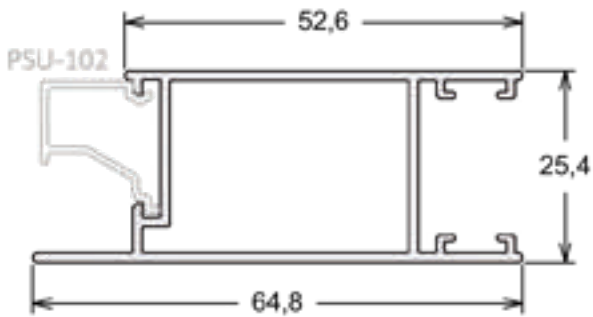

SU-211 | PESO: 3,400 KG/BR
Folha Lateral e Superior - Porta de Giro

SUPREMA 25

SU-242 | PESO: 4,200 KG/BR

Folha Mão de Amigo Externo

SU-243 | PESO: 4,100 KG/BR

Folha Mão de Amigo Interno

SU-245 | PESO: 3,900 KG/BR