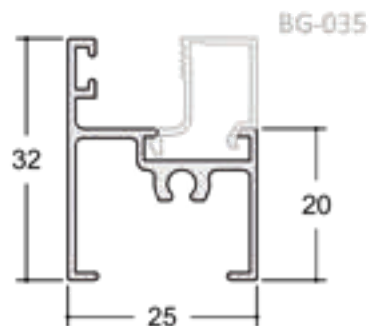

25-312 | PESO: 2,000 KG/BR

Marco - Janela Maxim Ar