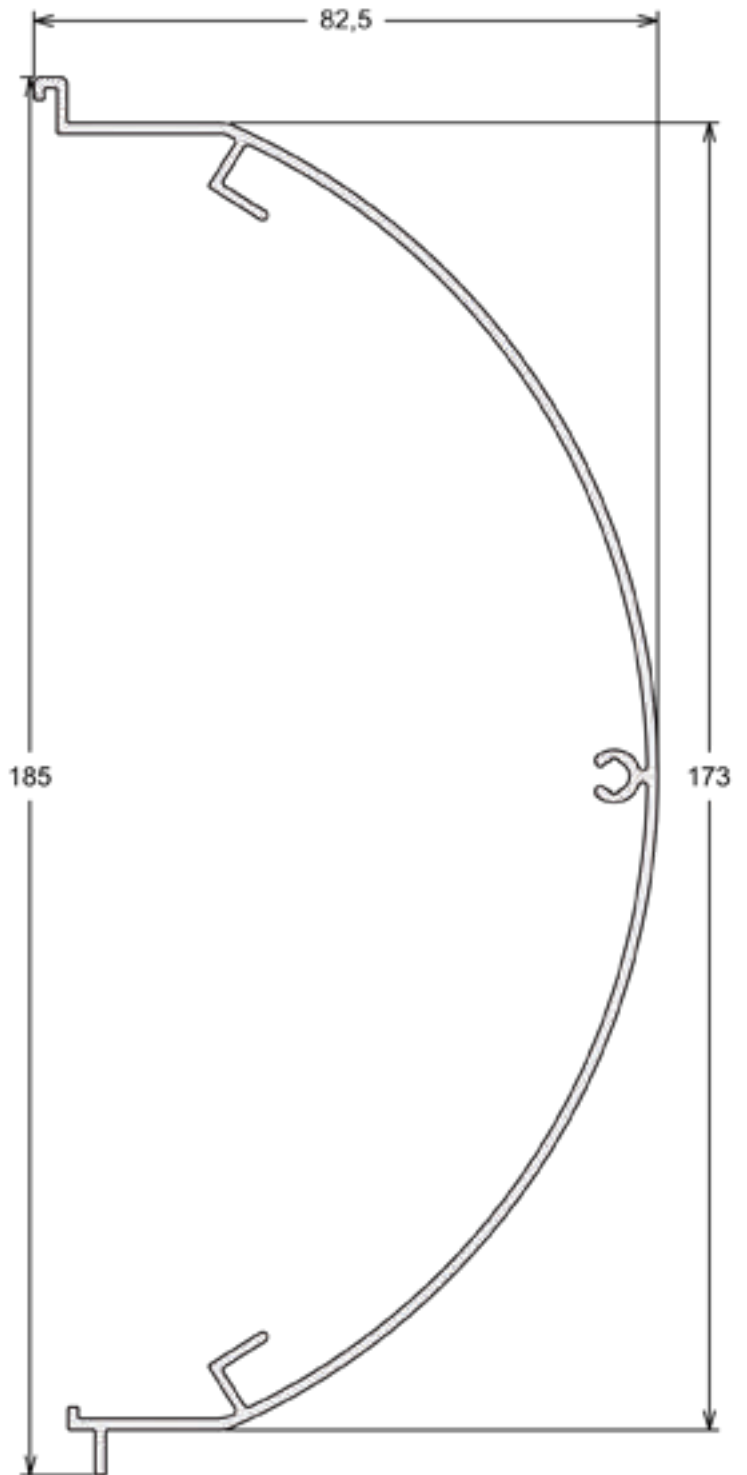

IT-016 | PESO: 7,800 KG/BR
Tampa Interna Horizontal