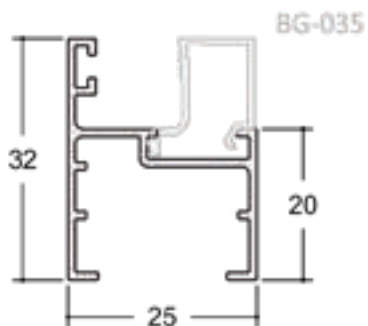

MÓDULO MAXIM-AR 25

25-311 | PESO: 2,000 KG/BR

Marco - Janela Maxim Ar