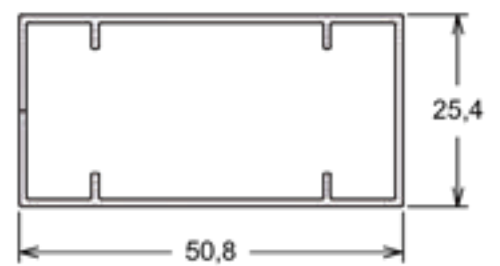

PORTÕES

PC-004 | PESO: 3,300 KG/BR
Requadro

PC-003 | PESO: 6,000 KG/BR
Requadro

PC-006 | PESO: 2,000 KG/BR
Trilho Inferior - Correr

PC-007 | PESO: 1,600 KG/BR
Trilho Inferior - Correr

PC-010 | PESO: 4,800 KG/BR
Quadro Portão