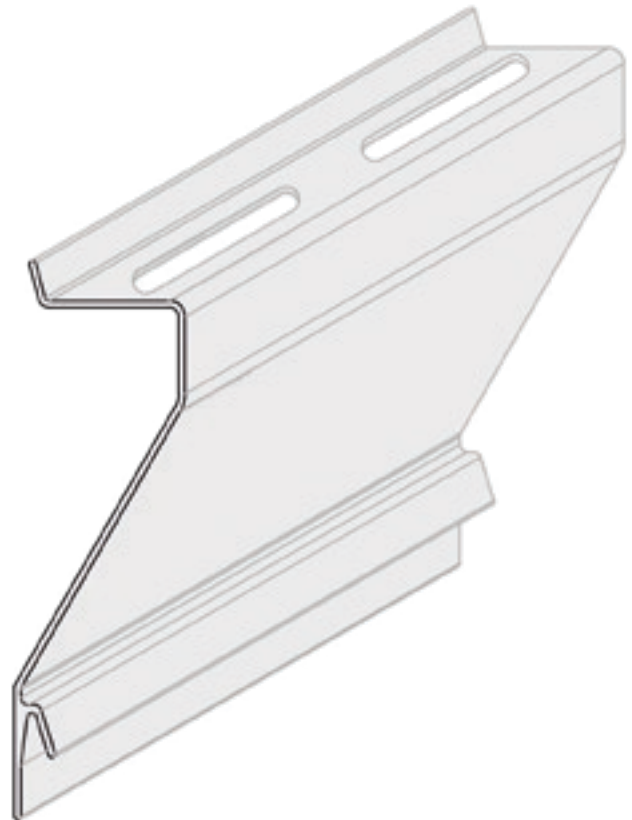

VZ-006VT | PESO: 1,650 KG/BR
Veneziana Ventilada