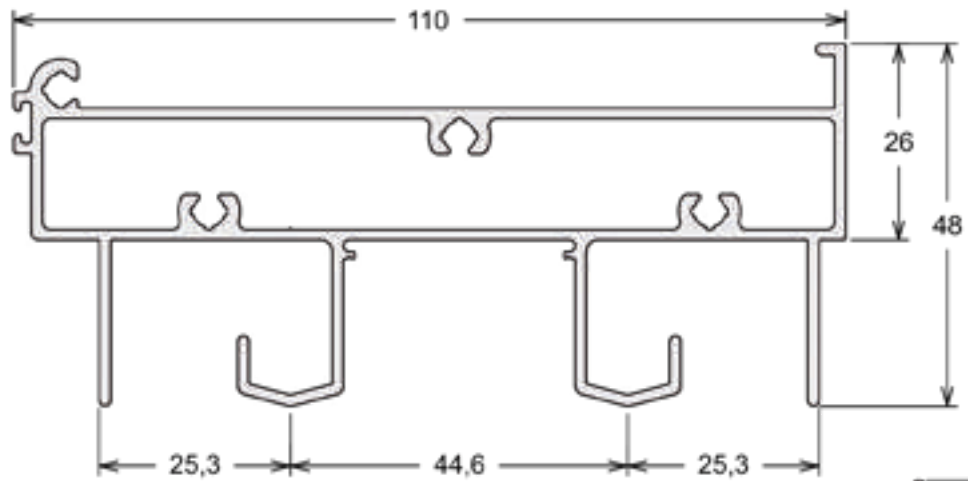

MN-001 | PESO: 7,700 KG/BR
Marco Superior Horizontal

LG-166 | PESO: 11,000 KG/BR
Travessa Intermediária - Integrada