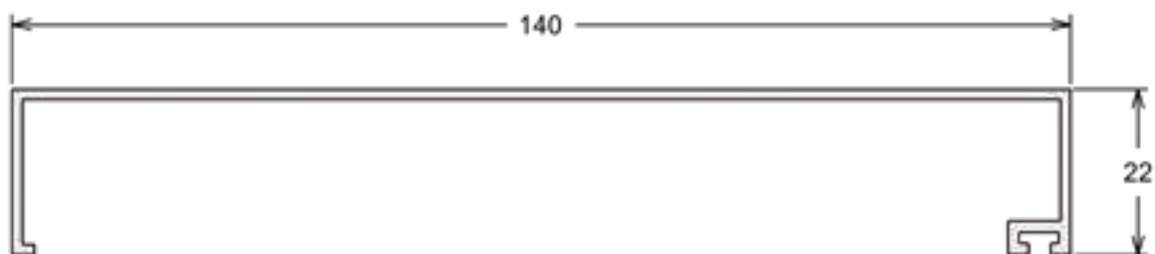

MN-007 | PESO: 4,000 KG/BR
Guia da Persiana