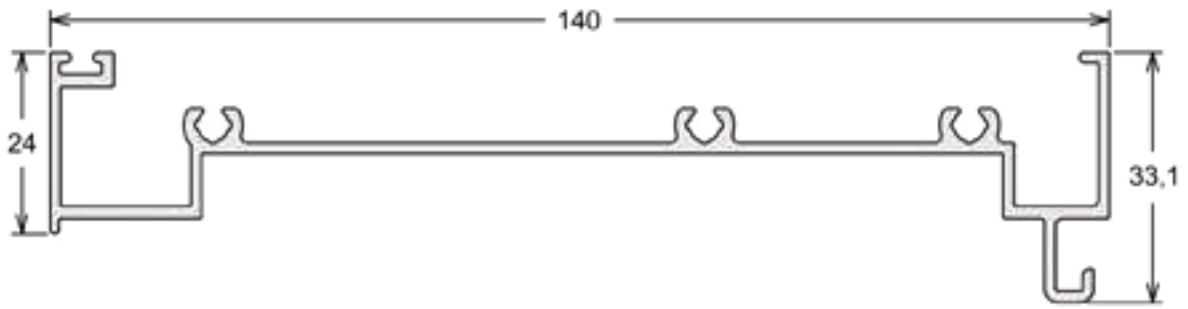

SUPREMA 25

IT-015 | PESO: 6,100 KG/BR
Tampa Externa Horizontal

IT-016 | PESO: 7,800 KG/BR
Tampa Interna Horizontal

SUPREMA 25

IT-178 | PESO: 6,500 KG/BR

Marco Superior Horizontal

IT-101 | PESO: 9,000 KG/BR

Travessa Intermediária - Integrada