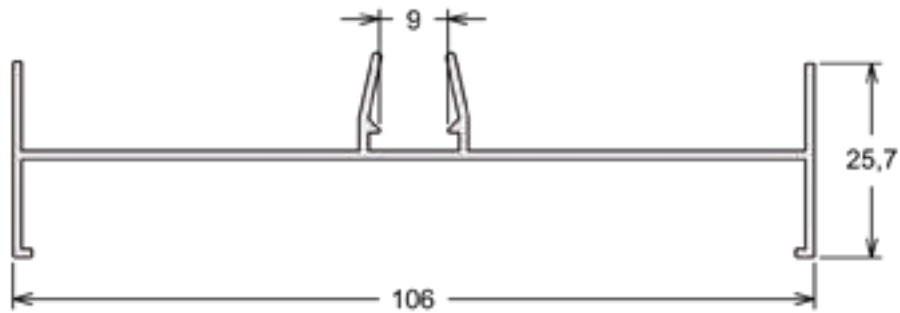

SU-014 | PESO: 3,600 KG/BR

Marco Lateral Vertical