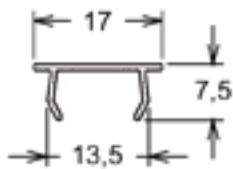

TEMPERADOS 10MM

BX-154 | PESO: 3,800 KG/BR
Trilho Superior 10mm

2935 | PESO: 2,000 KG/BR
Trilho Inferior Horizontal

2937 | PESO: 1,100 KG/BR
Tranpasse Alto 10mm

3074 | PESO: 0,500 KG/BR
Click do Trilho

BX-131 | PESO: 0,900 KG/BR
Arremate Central Vertical 10mm