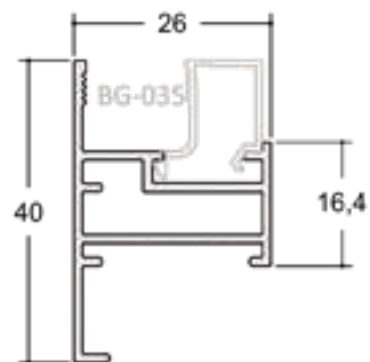

ME-013 | PESO: 1,600 KG/BR
Arremate de Piso

ME-056 | PESO: 1,100 KG/BR
Pingadeira - Janela Maxim Ar

MÓDULO MAXIM-AR 25

25-311 | PESO: 2,000 KG/BR

Marco - Janela Maxim Ar

25-312 | PESO: 2,000 KG/BR

Marco - Janela Maxim Ar

25-301 | PESO: 2,000 KG/BR

Folha Superior Horizontal - Janela Maxim ar

MM-375 | PESO: 2,300 KG/BR

Folha Lateral e Inferior - Janela Maxim ar

MM-376 | PESO: 3,000 KG/BR

Coluna / Travessa- Janela Maxim ar

BG-035 | PESO: 0,700 KG/BR