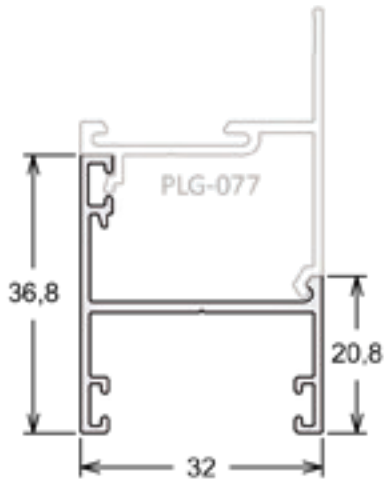

LG-059 | PESO: 1,000 KG/BR
Bagueete Horizontal

LG-057 | PESO: 1,100 KG/BR
Bagueete Horizontal

LG-007 | PESO: 7,000 KG/BR
Folha Inferior Horizontal

LG-056 | PESO: 3,600 KG/BR

Marco - Porta de Giro

LG-043 | PESO: 5,300 KG/BR

Folha Perimetral - Porta de Giro

LG-140 | PESO: 8,800 KG/BR

Folha Mão de Amigo Externo com Reforço

LG-137 | PESO: 8,800 KG/BR

Folha Mão de Amigo Interno com Reforço

LG-068 | PESO: 2,300 KG/BR
Marco Perimetral - Janela Maxim Ar

LG-083 | PESO: 2,300 KG/BR
Marco Perimetral - Janela Maxim Ar

LG-076 | PESO: 4,100 KG/BR
Travessa - Janela Maxim Ar

LG-074 | PESO: 4,600 KG/BR
Travessa / Coluna - Janela Maxim Ar

LG-079 | PESO: 4,200 KG/BR
Travessa Horizontal - 62mm