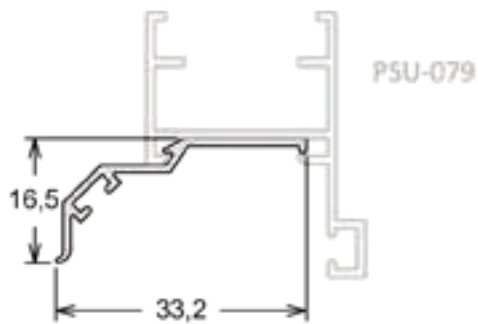

SU-225 | PESO: 5,800 KG/BR
Folha Inferior Horizontal

SU-103 | PESO: 0,900 KG/BR
Baguete do Marco Maxim Ar

SU-081 | PESO: 2,200 KG/BR
Folha Lateral e Inferior - Janela Maxim Ar

SU-200 | PESO: 2,200 KG/BR
Folha Lateral e Inferior - Janela Maxim Ar