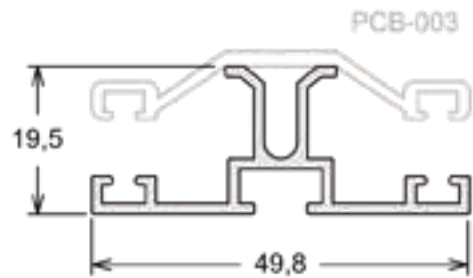

POLICARBONATO

PCB-001 | PESO: 0,900 KG/BR
Perfil Lateral - 6mm

PCB-002 | PESO: 0,950 KG/BR
Perfil Lateral - 10mm

PCB-003 | PESO: 1,900 KG/BR
Fixador

PCB-004 | PESO: 2,500 KG/BR
Base do Fixador

PCB-005 | PESO: 2,300 KG/BR
Travessa