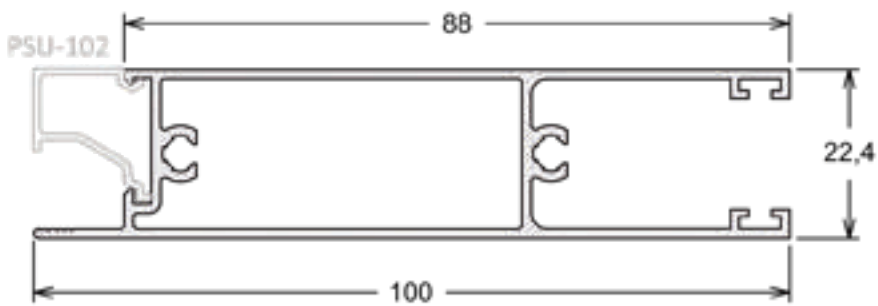

SU-105 | PESO: 1,300 KG/BR
Complemento Folha Central

SU-053 | PESO: 2,700 KG/BR
Folha Inferior e Superior Horizontal

SU-009 | PESO: 5,200 KG/BR
Coluna

SU-102 | PESO: 0,700 KG/BR
Baguete Vertical e Horizontal