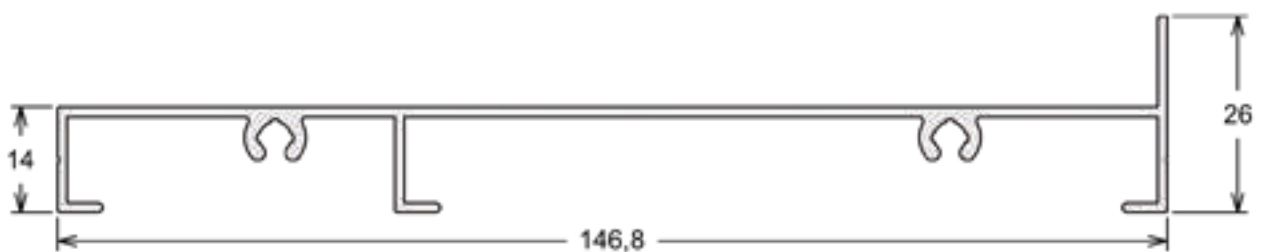

LG-045 | PESO: 5,400 KG/BR
Marco Lateral Vertical

LG-064 | PESO: 7,500 KG/BR
Marco Lateral Vertical

LG-062 | PESO: 9,600 KG/BR
Marco Superior Horizontal

LG-116 | PESO: 8,300 KG/BR
Marco Inferior Horizontal