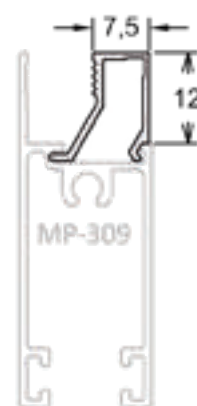

BG-202 | PESO: 0,600 KG/BR

Baguete Horizontal