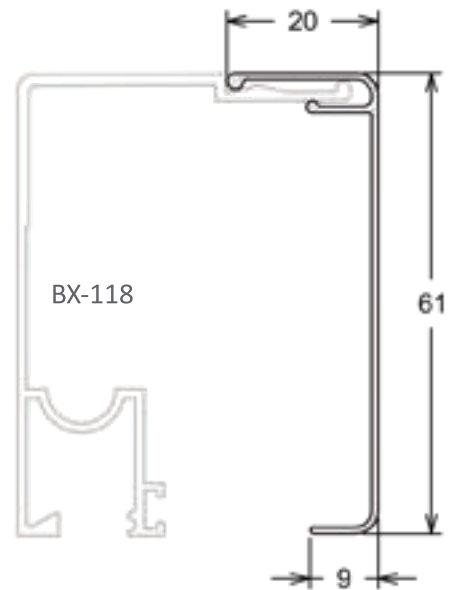

BX-118

BX-118 | PESO: 3,400 KG/BR

Trilho Superior Horizontal

BX-119 | PESO: 1,500 KG/BR

Capa Trilho Superior