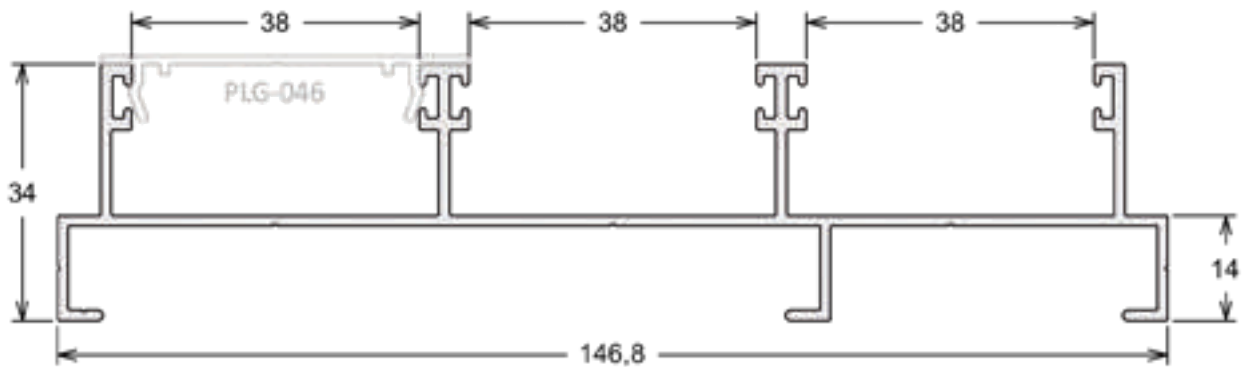

LG-064 | PESO: 7,500 KG/BR
Marco Lateral Vertical