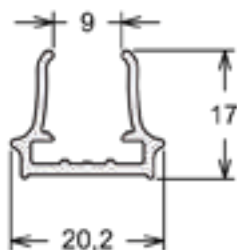

Barras Chatas

Código	Milímetros		Polegadas		Peso (Kg/ Br)
	A	E	A	E	
BC-008	15,87	3,17	5/8	1/8	0,900
BC-009	15,90	4,80	5/8	3/16	1,300
BC-025	25,40	3,18	1	1/8	1,350
BC-062	50,80	2,20	2	-	1,900

Tubos Retangulares

SU-068 | PESO: 3,200 KG/BR
Folha Lateral Vertical - Veneziana

SU-187 | PESO: 2,800 KG/BR
Folha Superior e Inferior Horizontal - Veneziana

SU-070 | PESO: 2,800 KG/BR
Folha Mão de Amigo - Veneziana

SU-069 | PESO: 3,200 KG/BR
Folha Mão de Amigo Central - Veneziana

SU-105 | PESO: 1,300 KG/BR
Complemento Folha Central

SU-053 | PESO: 2,700 KG/BR
Folha Inferior e Superior Horizontal

SU-009 | PESO: 5,200 KG/BR
Coluna

SU-102 | PESO: 0,700 KG/BR
Baguete Vertical e Horizontal