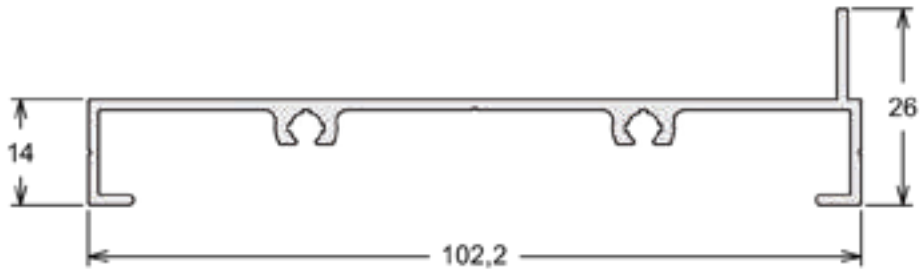

LG-003 | PESO: 4,100 KG/BR
Marco Bandeira / Peitoril