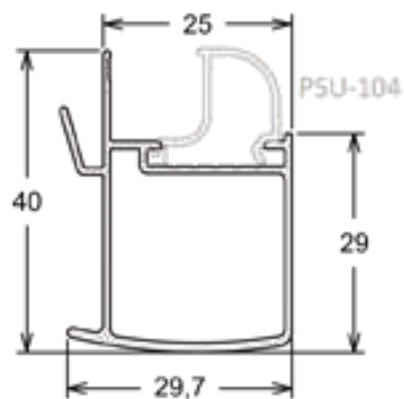

SU-340 | PESO: 2,400 KG/BR
Folha Mão de Amigo Interno