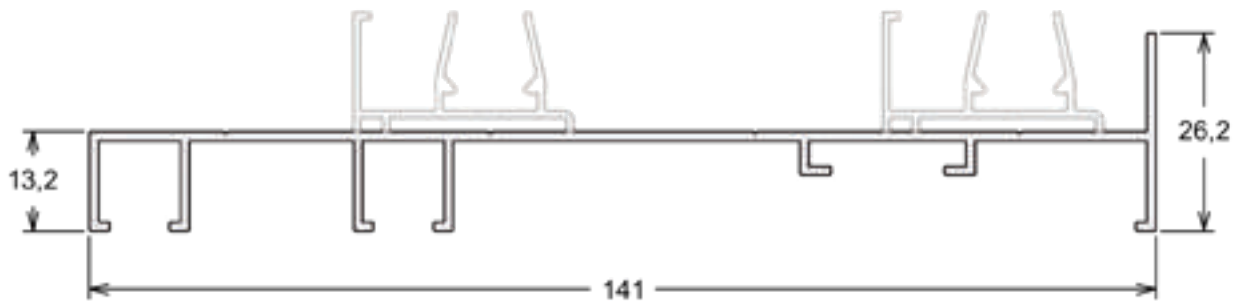

SU-123 | PESO: 4,900 KG/BR
Marco Lateral Vertical