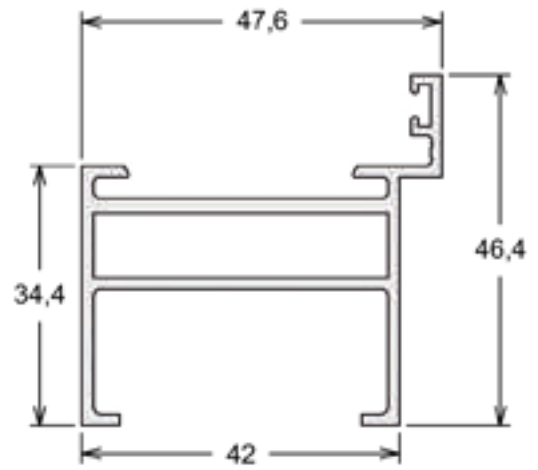

P-280 | PESO: 5,000 KG/BR
Marco Tubular - Porta de Giro