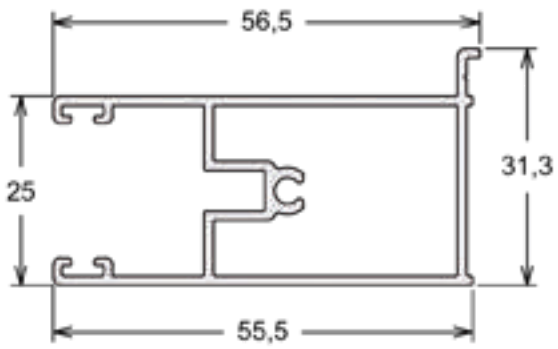

MN-007 | PESO: 4,000 KG/BR
Guia da Persiana