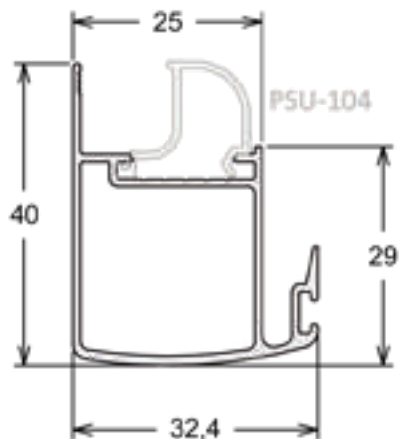

SUPREMA MEGA 25

SU-341 | PESO: 2,500 KG/BR
Folha Mão de Amigo Externo