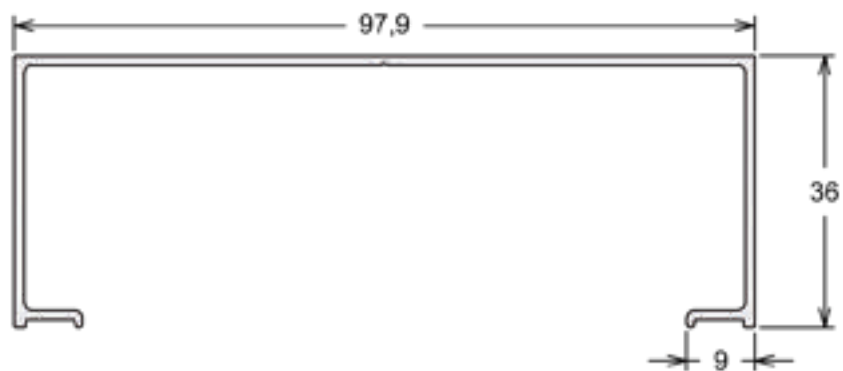

LG-077 | PESO: 1,800 KG/BR
Inversor de Baguetes

MN-001 | PESO: 7,700 KG/BR
Marco Superior Horizontal

LG-166 | PESO: 11,000 KG/BR
Travessa Intermediária - Integrada

LG-030 | PESO: 9,100 KG/BR
Marco Inferior Horizontal