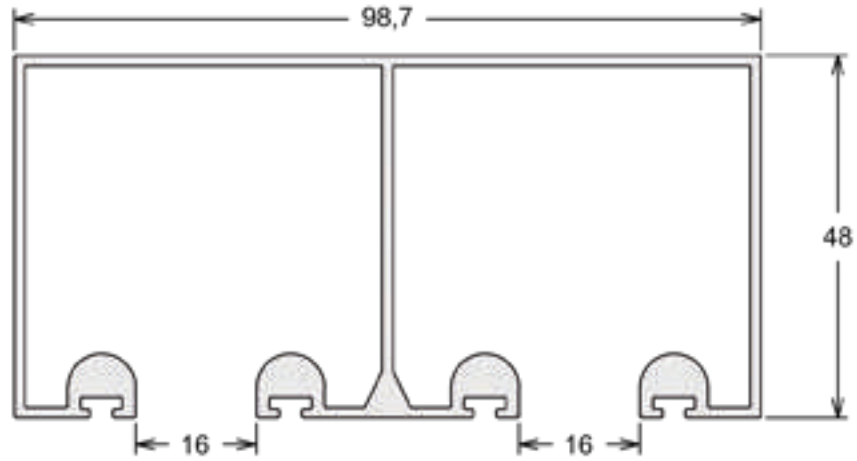

TEMPERADOS 10MM

BX-001 | PESO: 10,000 KG/BR

Trilho Superior Horizontal