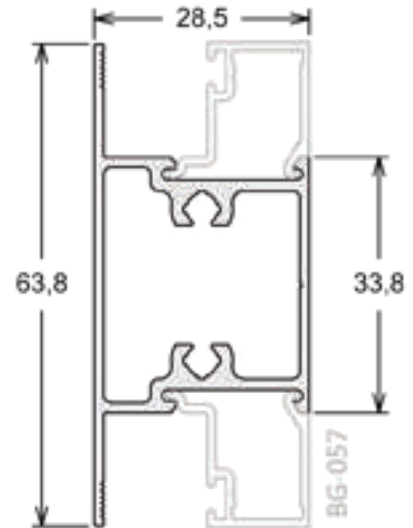

LG-158 | PESO: 5,500 KG/BR
Marco Lateral Vertical

LG-070 | PESO: 12,600 KG/BR
Marco Superior Horizontal

LG-160 | PESO: 11,500 KG/BR
Marco Inferior Horizontal

LG-072 | PESO: 6,900 KG/BR
Marco Lateral Vertical

LG-028 | PESO: 2,300 KG/BR
Complemento do Marco Lateral

LG-046 | PESO: 1,300 KG/BR
Tampa do Marco Lateral

LG-111 | PESO: 0,600 KG/BR
Click do Marco Inferior

LG-006 | PESO: 3,600 KG/BR

Folha Superior e Inferior Horizontal

LG-055 | PESO: 4,300 KG/BR

Travessa Horizontal - 63mm

LG-050 | PESO: 4,400 KG/BR

Folha Lateral Vertical

LG-051 | PESO: 5,000 KG/BR

Folha Central Vertical

LG-049 | PESO: 4,900 KG/BR

Folha Mão de Amigo Externo