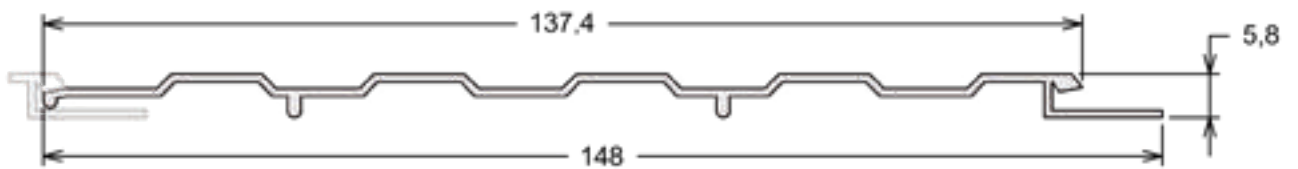

CG-015 | PESO: 1,000 KG/BR

Travessa do Vidro

CG-074 | PESO: 1,450 KG/BR

Tampa do Corrimão

CG-075 | PESO: 2,800 KG/BR

Travessa do Vidro

LB-035 | PESO: 3,300 KG/BR

Lambri Liso