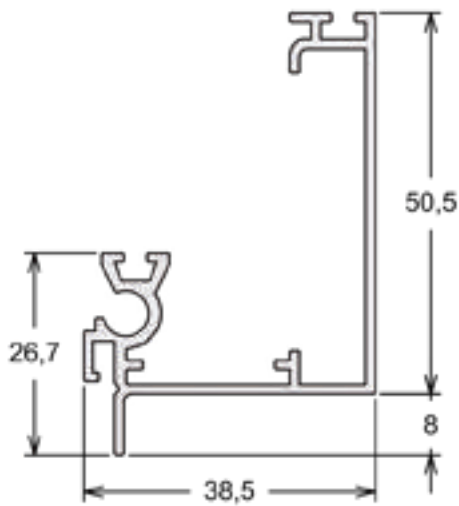

PPV-032 | PESO: 3,700 KG/BR

Folha Fixa