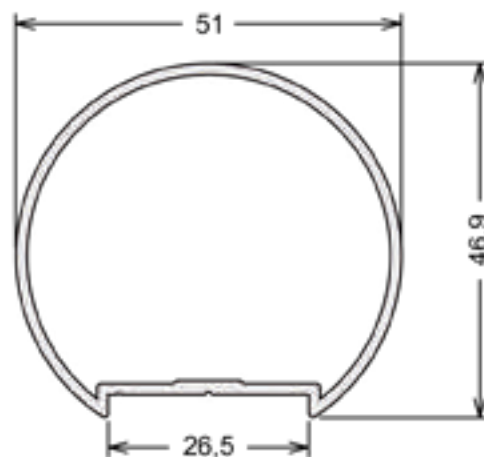

CG-500 | PESO: 4,000 KG/BR
Corrimão