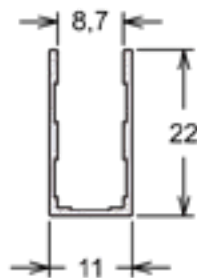

42-007 | PESO: 8,000 KG/BR
Travessa Vertical - 100mm

TEMPERADOS 8MM

BX-119

BX-118

BX-118 | PESO: 3,400 KG/BR

Trilho Superior Horizontal

BX-119 | PESO: 1,500 KG/BR

Capa Trilho Superior