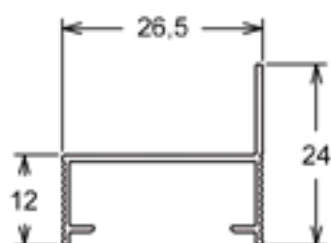

CM-063 | PESO: 1,000 KG/BR
Contramarco