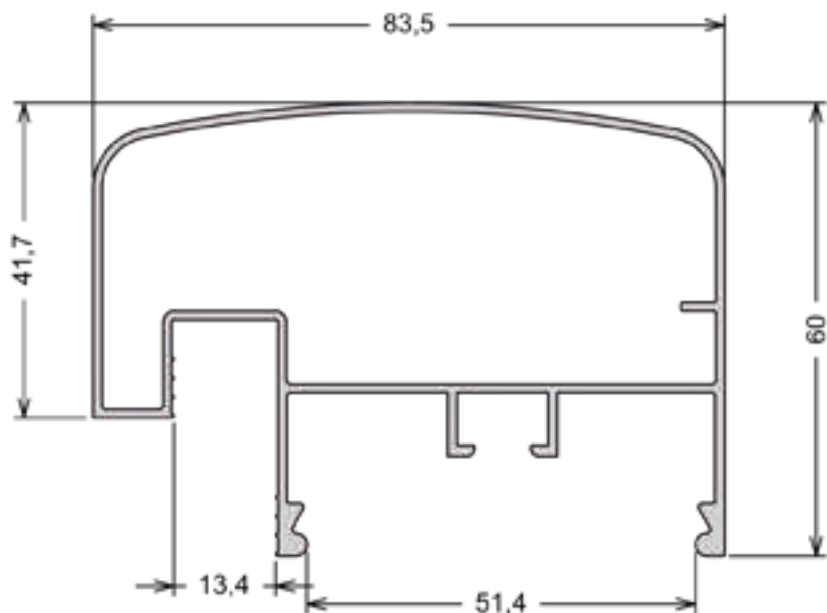

GRADIL PANORAMA

CG-083 | PESO: 7,700 KG/BR

Corrimão