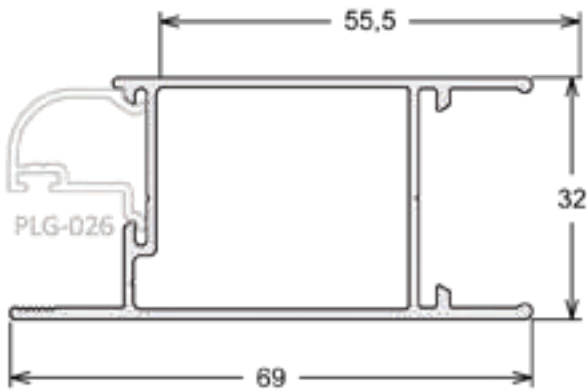

LG-050 | PESO: 4,400 KG/BR

Folha Lateral Vertical