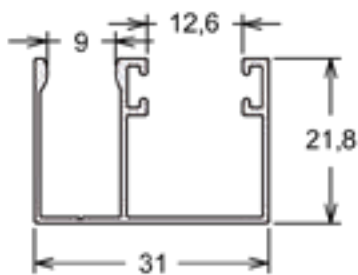

BX-164 | PESO: 1,600 KG/BR

Trilho Inferior Horizontal - 8mm

BX-155 | PESO: 0,500 KG/BR

Click