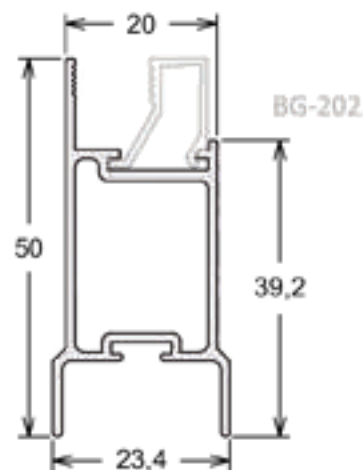

Perfis "U" Abas Desiguais

Código	Milímetros			Polegadas			Peso (Kg/ Br)
	A	B	E	A	B	E	
PU-010	15,00	25,00	1,00	-	-	-	1,000
PU-048	14,40	48,00	1,20	-	-	-	2,100
PU-022	13,80	22,00	1,00	-	-	-	1,000
BX-103	11,00	22,00	1,20	-	-	-	0,900
PU-639	29,00	35,00	1,50	-	-	-	2,400

Barras Chatas

Código	Milímetros		Polegadas		Peso (Kg/ Br)
	A	E	A	E	
BC-008	15,87	3,17	5/8	1/8	0,900
BC-009	15,90	4,80	5/8	3/16	1,300
BC-025	25,40	3,18	1	1/8	1,350
BC-062	50,80	2,20	2	-	1,900

Tubos Retangulares

MP-354 | PESO: 5,600 KG/BR

Folha Inferior Horizontal

MP-070 | PESO: 3,100 KG/BR

Folha Mão de Amigo Interno

BG-202 | PESO: 0,600 KG/BR

Baguete Horizontal

MP-332 | PESO: 3,200 KG/BR
Travessa Horizontal - 60mm

MP-352 | PESO: 1,200 KG/BR
Mata Junta Central e Lateral

MP-369 | PESO: 3,200 KG/BR
Mata Lateral Vertical

MP-318 | PESO: 2,800 KG/BR
Folha Lateral Vertical

MP-300 | PESO: 1,900 KG/BR
Folha Lateral Vertical