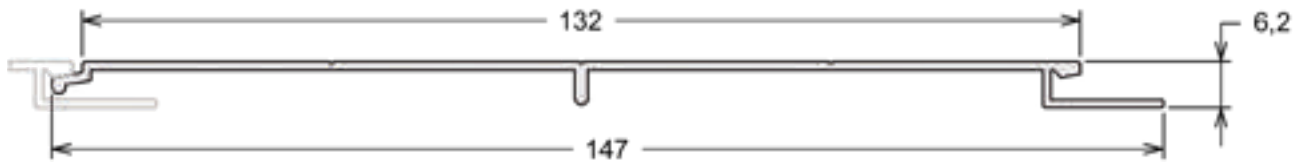

CG-015 | PESO: 1,000 KG/BR

Travessa do Vidro

CG-074 | PESO: 1,450 KG/BR

Tampa do Corrimão

CG-075 | PESO: 2,800 KG/BR

Travessa do Vidro

LB-035 | PESO: 3,300 KG/BR

Lambri Liso