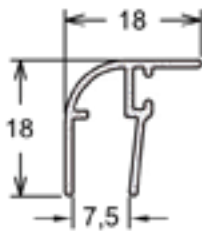

BX-063 | PESO: 1,000 KG/BR
Arremate Vertical 90°