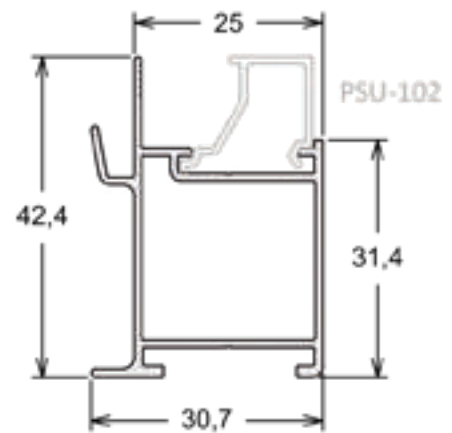

Barras Chatas

Código	Milímetros		Polegadas		Peso (Kg/ Br)
	A	E	A	E	
BC-008	15,87	3,17	5/8	1/8	0,900
BC-009	15,90	4,80	5/8	3/16	1,300
BC-025	25,40	3,18	1	1/8	1,350
BC-062	50,80	2,20	2	-	1,900

Tubos Retangulares

SU-122 | PESO: 8,300 KG/BR
Marco Inferior Horizontal 4 Folhas

SU-123 | PESO: 4,900 KG/BR
Marco Lateral Vertical

SUPREMA 25

SU-039 | PESO: 3,000 KG/BR
Folha Lateral Vertical

SU-042 | PESO: 3,100 KG/BR
Folha Mão de Amigo Central

SU-041 | PESO: 2,800 KG/BR
Folha Mão de Amigo Externo

SU-040 | PESO: 2,600 KG/BR
Folha Mão de Amigo Interno

SU-008 | PESO: 1,200 KG/BR
Complemento do Marco Lateral

SU-234 | PESO: 1,500 KG/BR
Complemento do Marco Lateral