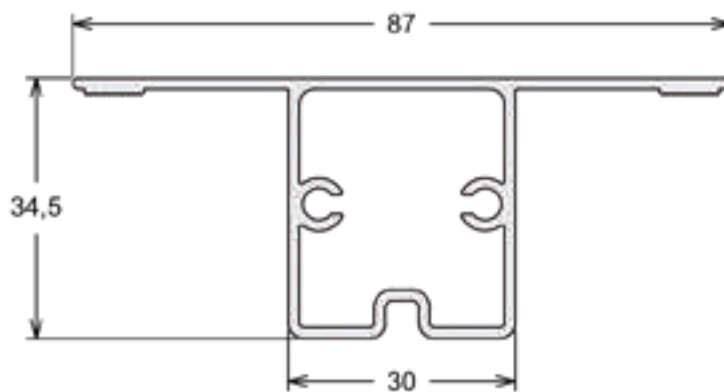

PPV-010 | PESO: 5,400 KG/BR
Coluna Central 34mm