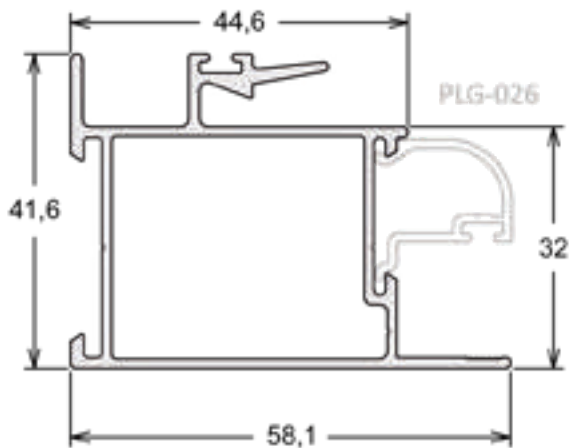

LG-055 | PESO: 4,300 KG/BR

Travessa Horizontal - 63mm

LG-050 | PESO: 4,400 KG/BR

Folha Lateral Vertical

LG-051 | PESO: 5,000 KG/BR

Folha Central Vertical

LG-049 | PESO: 4,900 KG/BR

Folha Mão de Amigo Externo