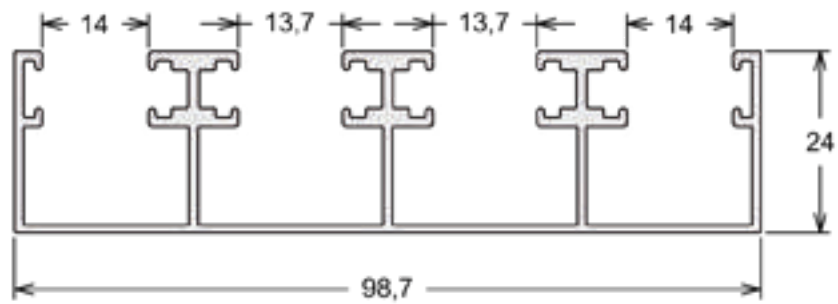

Arremate Lateral Vertical

PU-010 | PESO: 1,000 KG/BR

Arremate Lateral Vertical

TEMPERADOS 10MM

BX-001 | PESO: 10,000 KG/BR

Trilho Superior Horizontal

BX-002 | PESO: 6,500 KG/BR

Trilho Inferior Horizontal