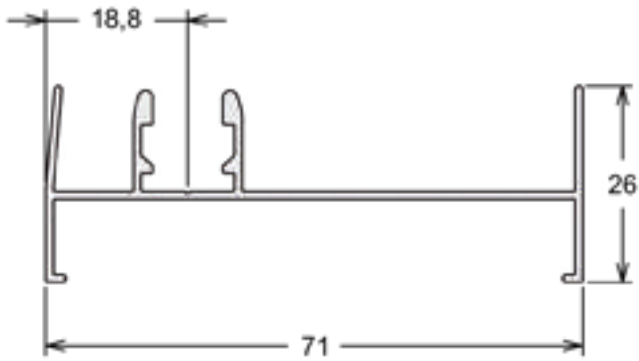

Folha Lateral Vertical

SU-280 | PESO: 5,300 KG/BR

Folha Lateral Vertical Com Reforço

SU-227 | PESO: 3,300 KG/BR

Travessa Horizontal - 57mm

SUPREMA MEGA 25

SU-303 | PESO: 2,800 KG/BR
Marco Lateral Vertical

SU-339 | PESO: 2,800 KG/BR
Folha Lateral Vertical