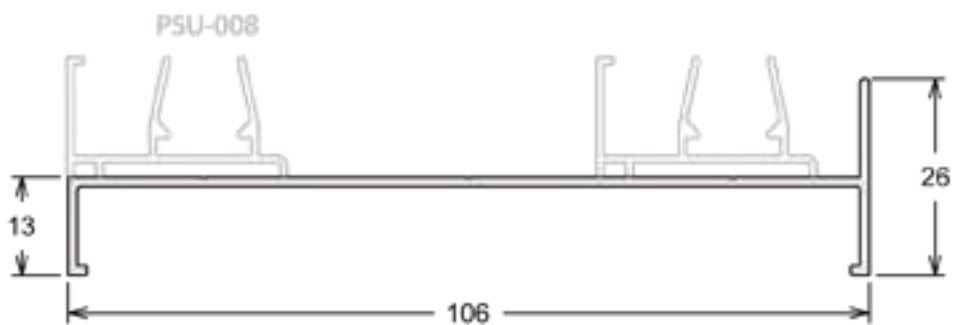

SUPREMA 25

SU-010 | PESO: 5,800 KG/BR

Marco Superior Horizontal

SU-011 | PESO: 5,500 KG/BR

Marco Inferior Horizontal

SU-012 | PESO: 3,100 KG/BR

Marco Lateral Vertical

SUPREMA 25