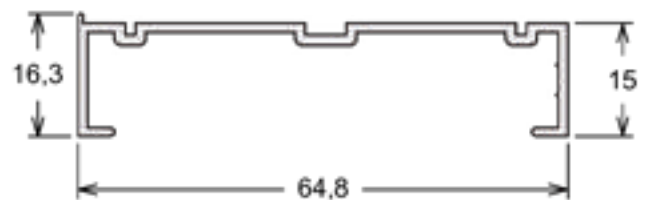

MP-397 | PESO: 2,300 KG/BR
Marco Lateral Vertical