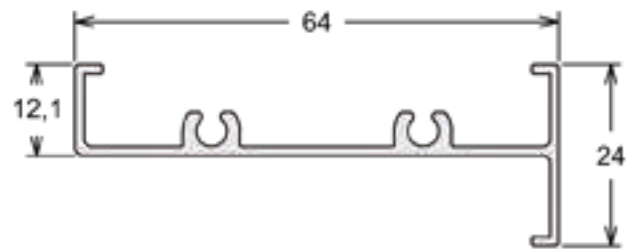

MP-349 | PESO: 1,800 KG/BR
Arremate / Vista Interna

MÓDULO PRÁTICO

MP-357 | PESO: 3,600 KG/BR
Marco Superior Horizontal

MP-360 | PESO: 2,500 KG/BR
Marco Lateral Vertical

MP-358 | PESO: 3,300 KG/BR
Marco Inferior Horizontal