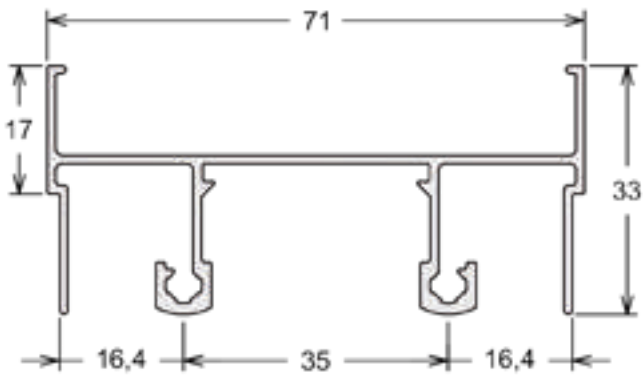

SUPREMA 25

SU-001 | PESO: 4,100 KG/BR
Marco Superior Horizontal