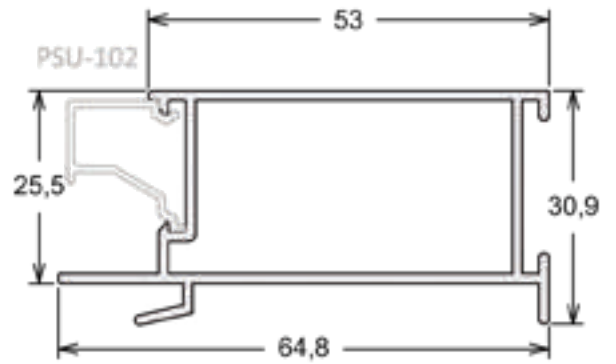

SU-243 | PESO: 4,100 KG/BR

Folha Mão de Amigo Interno