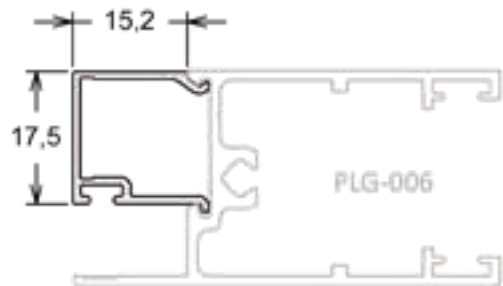

LG-048 | PESO: 4,900 KG/BR

Folha Mão de Amigo Interno

LG-085 | PESO: 2,800 KG/BR
Folha Lateral e Inferior - Janela Maxim Ar

LG-071 | PESO: 2,200 KG/BR
Folha Superior - Janela Maxim Ar

LG-091 | PESO: 0,900 KG/BR
Pingadeira- Janela Maxim Ar