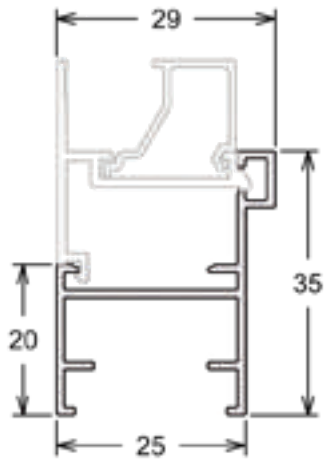

SUPREMA 25

SU-079 | PESO: 1,800 KG/BR
Marco - Janela Maxim Ar