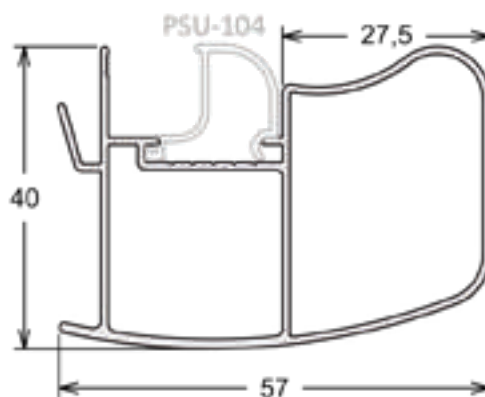

SU-368 | PESO: 2,900 KG/BR
Folha Lateral Vertical - Veneziana

SU-104 | PESO: 0,700 KG/BR
Baguete Vertical

SU-370 | PESO: 2,600 KG/BR
Folha Mão de Amigo - Veneziana

SU-369 | PESO: 2,800 KG/BR
Folha Mão de Amigo Central - Veneziana

SUPREMA MEGA 25

SU-341 | PESO: 2,500 KG/BR
Folha Mão de Amigo Externo

SU-340 | PESO: 2,400 KG/BR
Folha Mão de Amigo Interno

SU-349 | PESO: 3,850 KG/BR
Folha Mão de Amigo Externo com Reforço

SU-347 | PESO: 3,800 KG/BR
Folha Mão de Amigo Interno com Reforço

SUPREMA 25

IT-001 | PESO: 4,200 KG/BR
Marco Superior Horizontal

IT-002 | PESO: 4,700 KG/BR
Travessa Intermediária - Integrada

IT-003 | PESO: 5,600 KG/BR
Marco Inferior Horizontal

IT-004 | PESO: 5,700 KG/BR