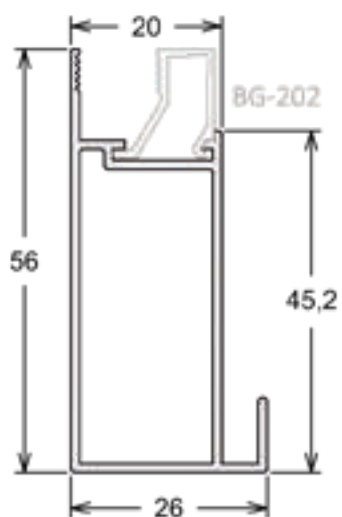

MP-070 | PESO: 3,100 KG/BR

Folha Mão de Amigo Interno