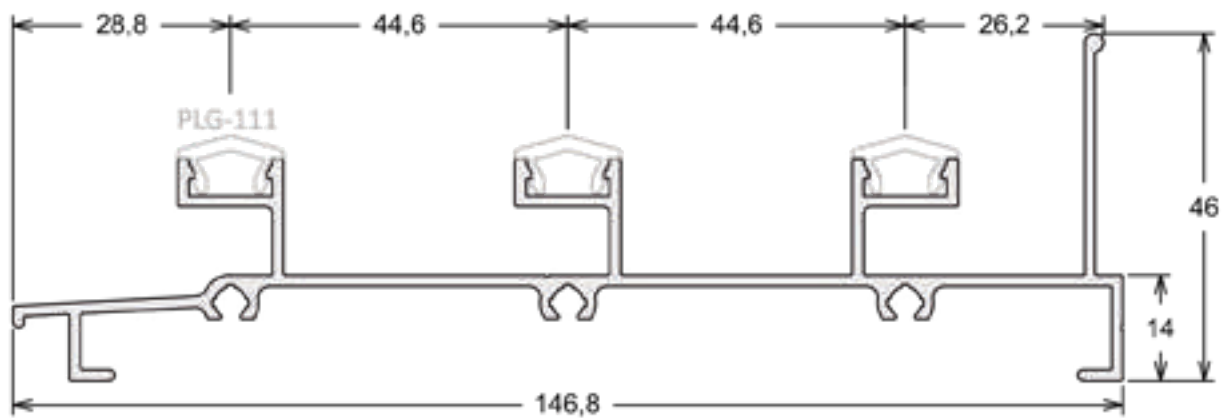

LG-062 | PESO: 9,600 KG/BR
Marco Superior Horizontal

LG-116 | PESO: 8,300 KG/BR
Marco Inferior Horizontal