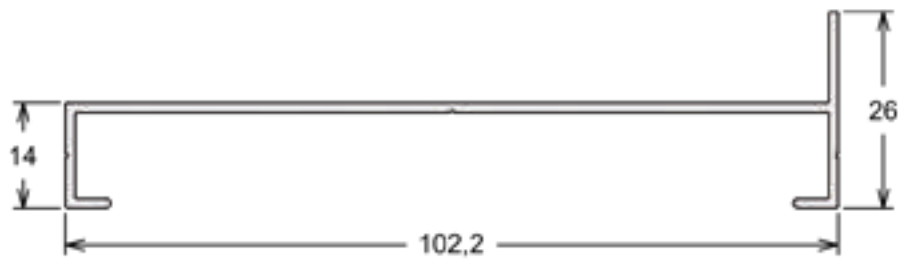

IT-011 | PESO: 2,900 KG/BR
Tubo Recolhedor - 40mm

LG-002 | PESO: 3,300 KG/BR
Marco Lateral Vertical