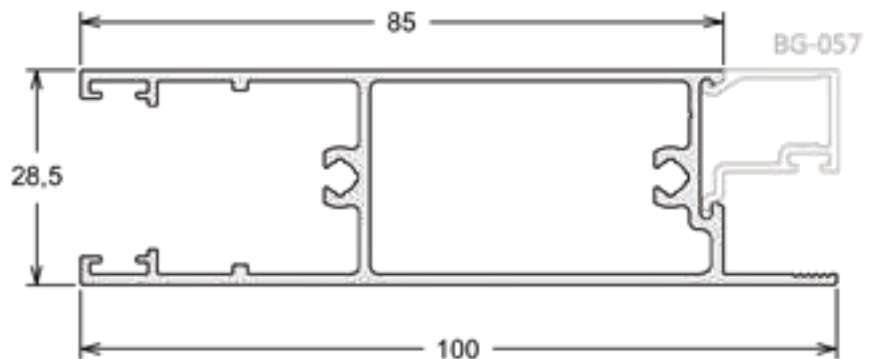

LG-071 | PESO: 2,200 KG/BR
Folha Superior - Janela Maxim Ar

LG-059 | PESO: 1,000 KG/BR
Bagueete Horizontal