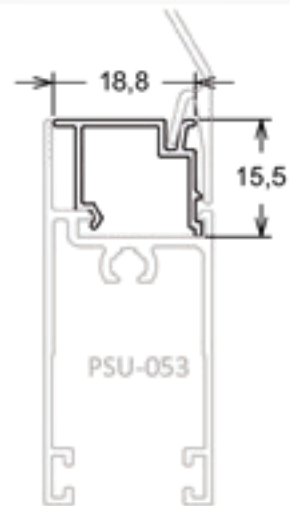

SU-203 | PESO: 0,900 KG/BR
Bague Terminal Veneziana