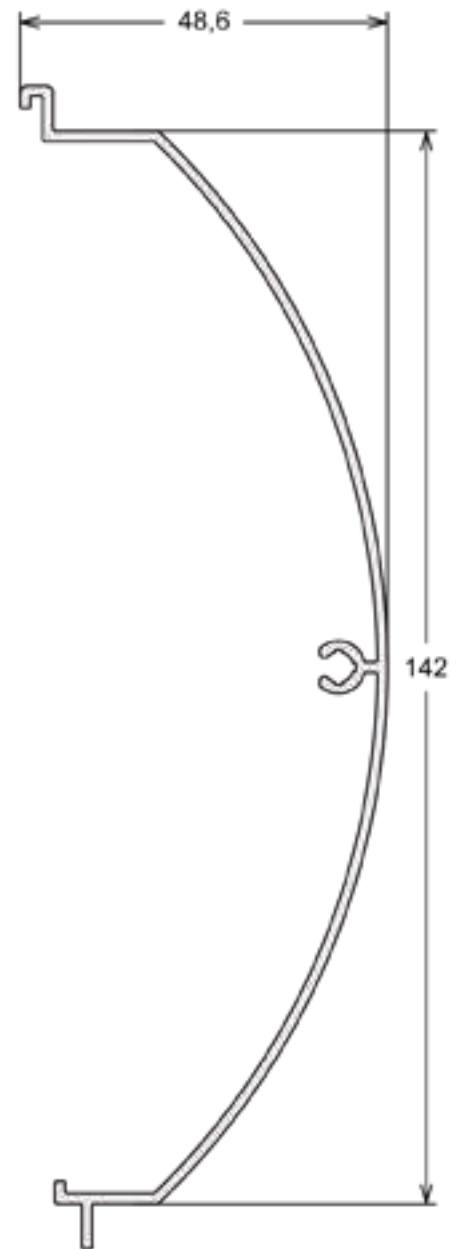

IT-006 | PESO: 5,000 KG/BR
Tampa Interna Horizontal