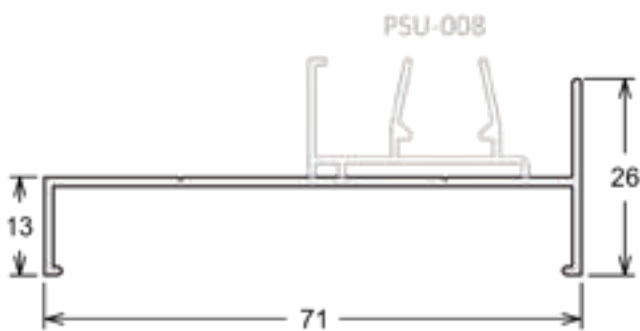

SU-007 | PESO: 2,200 KG/BR
Marco Vertical