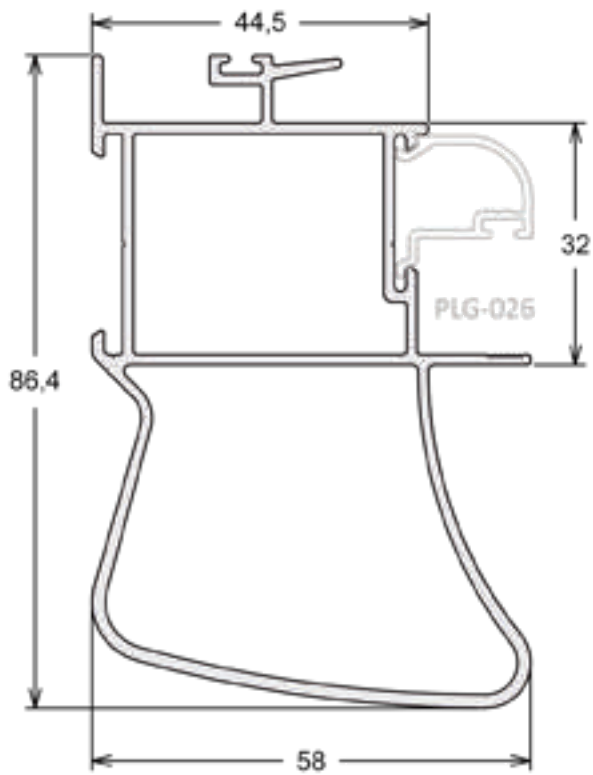

LG-059 | PESO: 1,000 KG/BR
Bagueete Horizontal

LG-057 | PESO: 1,100 KG/BR
Bagueete Horizontal

LG-007 | PESO: 7,000 KG/BR
Folha Inferior Horizontal

LG-056 | PESO: 3,600 KG/BR

Marco - Porta de Giro

LG-043 | PESO: 5,300 KG/BR

Folha Perimetral - Porta de Giro

LG-140 | PESO: 8,800 KG/BR

Folha Mão de Amigo Externo com Reforço

LG-137 | PESO: 8,800 KG/BR

Folha Mão de Amigo Interno com Reforço

LG-068 | PESO: 2,300 KG/BR
Marco Perimetral - Janela Maxim Ar