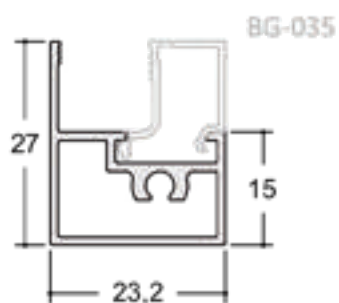

Tubos Redondos

Código	Milímetros		Polegadas		Peso (Kg/ Br)
	A	E	A	E	
TR-002	9,53	1,20	3/8	-	0,600
TR-005	12,70	1,59	1/2	1/16	0,900
TR-018	19,05	0,80	3/4	1/32	0,800
TR-025	25,40	1,00	1	-	1,300
TR-070	38,10	1,30	1.1/2	-	2,500
TR-098	50,80	1,59	2	1/16	4,000

ME-013 | PESO: 1,600 KG/BR
Arremate de Piso

ME-056 | PESO: 1,100 KG/BR
Pingadeira - Janela Maxim Ar

MÓDULO MAXIM-AR 25

25-311 | PESO: 2,000 KG/BR

Marco - Janela Maxim Ar

25-312 | PESO: 2,000 KG/BR

Marco - Janela Maxim Ar

25-301 | PESO: 2,000 KG/BR

Folha Superior Horizontal - Janela Maxim ar

MM-375 | PESO: 2,300 KG/BR

Folha Lateral e Inferior - Janela Maxim ar

MM-376 | PESO: 3,000 KG/BR

Coluna / Travessa- Janela Maxim ar

BG-035 | PESO: 0,700 KG/BR