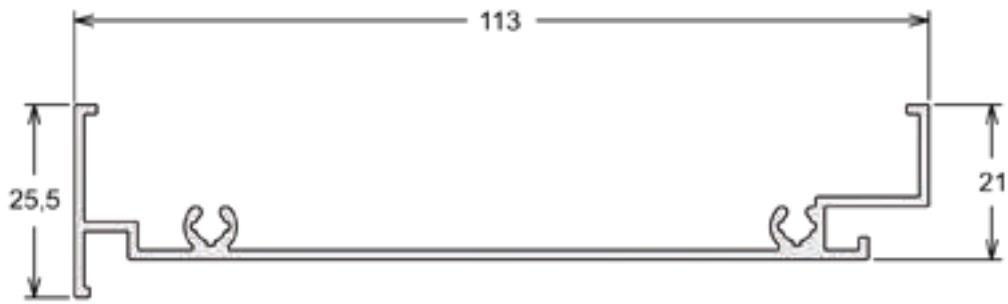

SUPREMA 25

IT-001 | PESO: 4,200 KG/BR
Marco Superior Horizontal

IT-002 | PESO: 4,700 KG/BR
Travessa Intermediária - Integrada

IT-003 | PESO: 5,600 KG/BR
Marco Inferior Horizontal

IT-004 | PESO: 5,700 KG/BR