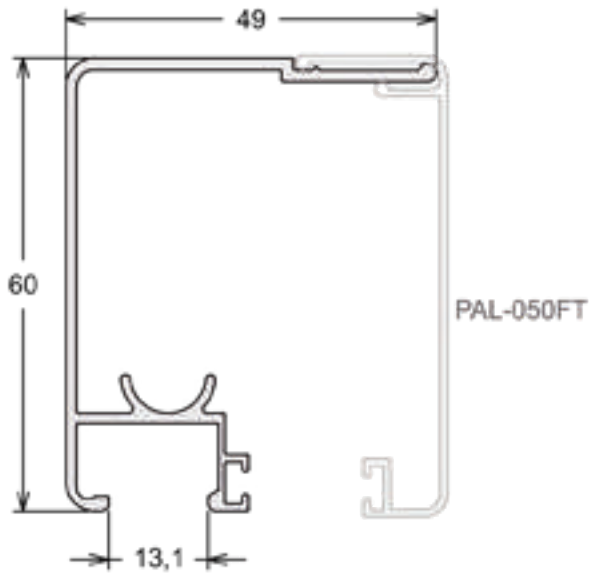

TEMPERADOS 10MM

BX-154 | PESO: 3,800 KG/BR
Trilho Superior 10mm