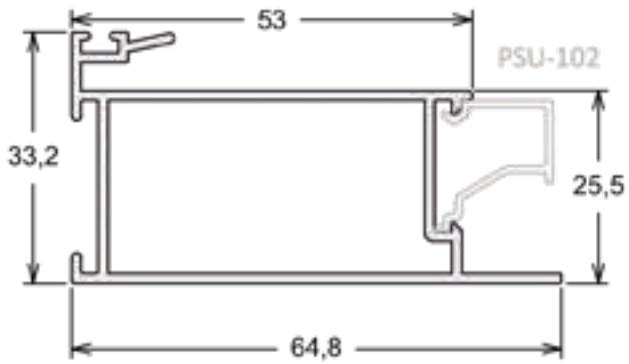

SUPREMA 25

SU-242 | PESO: 4,200 KG/BR

Folha Mão de Amigo Externo