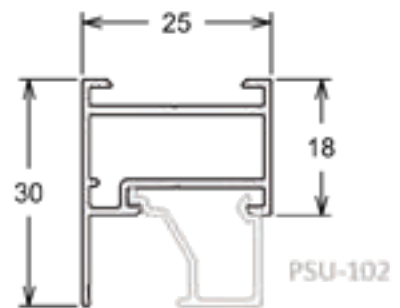

SU-080 | PESO: 2,000 KG/BR
Folha Superior - Janela Maxim Ar