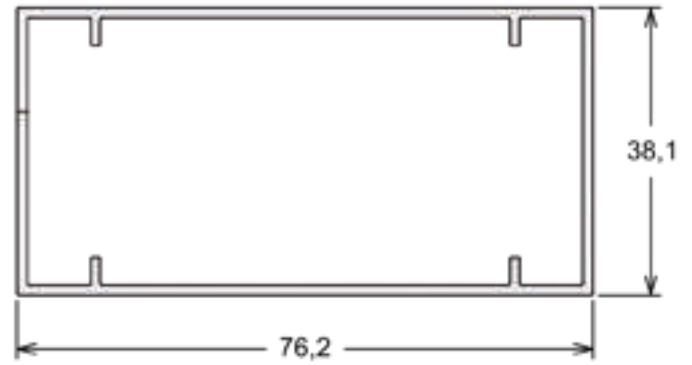

PC-003 | PESO: 6,000 KG/BR
Requadro