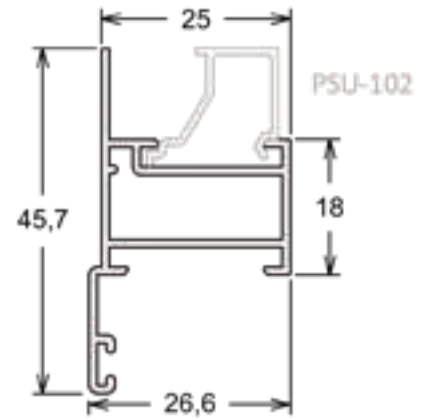

Barras Chatas

Código	Milímetros		Polegadas		Peso (Kg/ Br)
	A	E	A	E	
BC-008	15,87	3,17	5/8	1/8	0,900
BC-009	15,90	4,80	5/8	3/16	1,300
BC-025	25,40	3,18	1	1/8	1,350
BC-062	50,80	2,20	2	-	1,900

Tubos Retangulares

SU-068 | PESO: 3,200 KG/BR
Folha Lateral Vertical - Veneziana

SU-187 | PESO: 2,800 KG/BR
Folha Superior e Inferior Horizontal - Veneziana

SU-070 | PESO: 2,800 KG/BR
Folha Mão de Amigo - Veneziana

SU-069 | PESO: 3,200 KG/BR
Folha Mão de Amigo Central - Veneziana

SU-105 | PESO: 1,300 KG/BR
Complemento Folha Central

SU-053 | PESO: 2,700 KG/BR
Folha Inferior e Superior Horizontal

SU-009 | PESO: 5,200 KG/BR
Coluna

SU-102 | PESO: 0,700 KG/BR
Baguete Vertical e Horizontal

SU-225 | PESO: 5,800 KG/BR
Folha Inferior Horizontal

SU-103 | PESO: 0,900 KG/BR
Baguete do Marco Maxim Ar

SU-081 | PESO: 2,200 KG/BR
Folha Lateral e Inferior - Janela Maxim Ar

SU-200 | PESO: 2,200 KG/BR
Folha Lateral e Inferior - Janela Maxim Ar