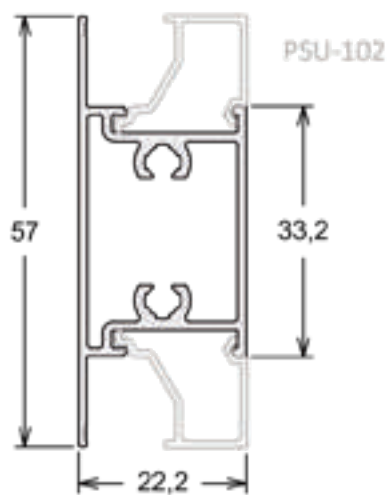

SU-227 | PESO: 3,300 KG/BR

Travessa Horizontal - 57mm