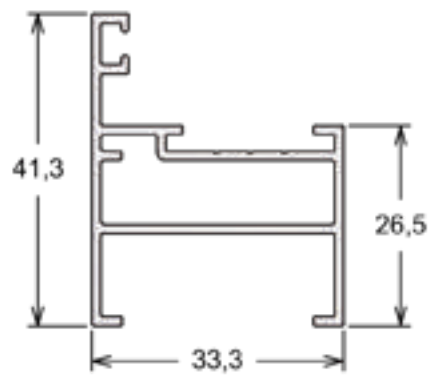

SU-082 | PESO: 2,000 KG/BR
Folha Superior e Inferior - Janela Maxim Ar 90°

SU-279 | PESO: 3,100 KG/BR
Marco Tubolar - Porta de Giro