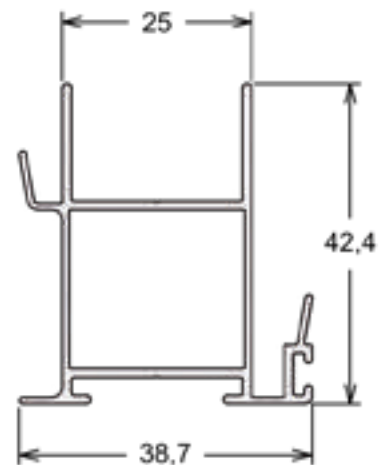

Barras Chatas

Código	Milímetros		Polegadas		Peso (Kg/ Br)
	A	E	A	E	
BC-008	15,87	3,17	5/8	1/8	0,900
BC-009	15,90	4,80	5/8	3/16	1,300
BC-025	25,40	3,18	1	1/8	1,350
BC-062	50,80	2,20	2	-	1,900

Tubos Retangulares

SU-041 | PESO: 2,800 KG/BR
Folha Mão de Amigo Externo

SU-040 | PESO: 2,600 KG/BR
Folha Mão de Amigo Interno

SU-008 | PESO: 1,200 KG/BR
Complemento do Marco Lateral

SU-234 | PESO: 1,500 KG/BR
Complemento do Marco Lateral

SU-068 | PESO: 3,200 KG/BR
Folha Lateral Vertical - Veneziana

SU-187 | PESO: 2,800 KG/BR
Folha Superior e Inferior Horizontal - Veneziana

SU-070 | PESO: 2,800 KG/BR
Folha Mão de Amigo - Veneziana

SU-069 | PESO: 3,200 KG/BR
Folha Mão de Amigo Central - Veneziana