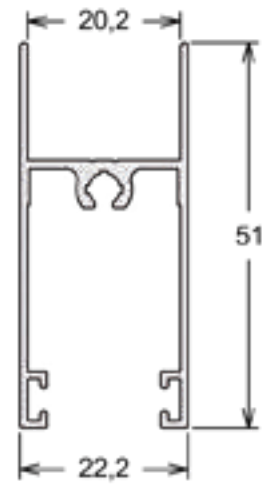

Barras Chatas

Código	Milímetros		Polegadas		Peso (Kg/ Br)
	A	E	A	E	
BC-008	15,87	3,17	5/8	1/8	0,900
BC-009	15,90	4,80	5/8	3/16	1,300
BC-025	25,40	3,18	1	1/8	1,350
BC-062	50,80	2,20	2	-	1,900

Tubos Retangulares

SU-122 | PESO: 8,300 KG/BR
Marco Inferior Horizontal 4 Folhas

SU-123 | PESO: 4,900 KG/BR
Marco Lateral Vertical

SUPREMA 25

SU-039 | PESO: 3,000 KG/BR
Folha Lateral Vertical

SU-042 | PESO: 3,100 KG/BR
Folha Mão de Amigo Central

SU-041 | PESO: 2,800 KG/BR
Folha Mão de Amigo Externo

SU-040 | PESO: 2,600 KG/BR
Folha Mão de Amigo Interno

SU-008 | PESO: 1,200 KG/BR
Complemento do Marco Lateral

SU-234 | PESO: 1,500 KG/BR
Complemento do Marco Lateral

SU-068 | PESO: 3,200 KG/BR
Folha Lateral Vertical - Veneziana

SU-187 | PESO: 2,800 KG/BR
Folha Superior e Inferior Horizontal - Veneziana

SU-070 | PESO: 2,800 KG/BR
Folha Mão de Amigo - Veneziana

SU-069 | PESO: 3,200 KG/BR
Folha Mão de Amigo Central - Veneziana