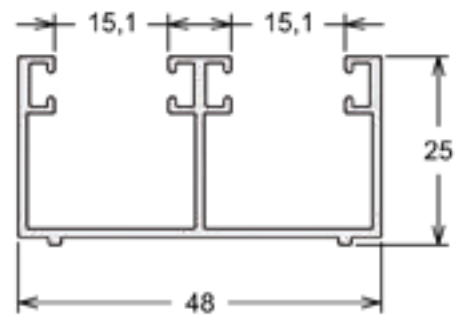

BX-170 | PESO: 3,000 KG/BR

Trilho Inferior Horizontal