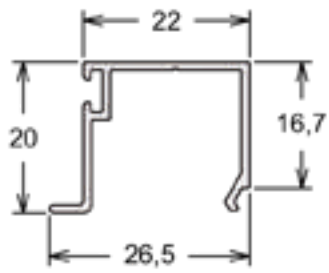

LINHA 42

BG-037 | PESO: 1,300 KG/BR
Baguele Vertical e Horizontal