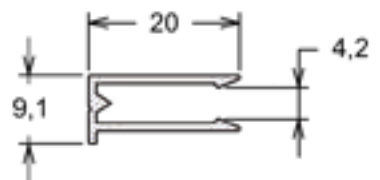

POLICARBONATO

PCB-001 | PESO: 0,900 KG/BR
Perfil Lateral - 6mm

PCB-002 | PESO: 0,950 KG/BR
Perfil Lateral - 10mm

PCB-003 | PESO: 1,900 KG/BR
Fixador

PCB-004 | PESO: 2,500 KG/BR
Base do Fixador

PCB-005 | PESO: 2,300 KG/BR
Travessa