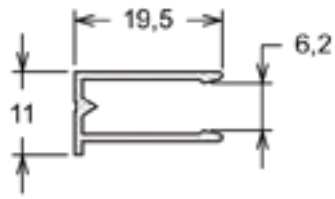

POLICARBONATO

PCB-001 | PESO: 0,900 KG/BR
Perfil Lateral - 6mm