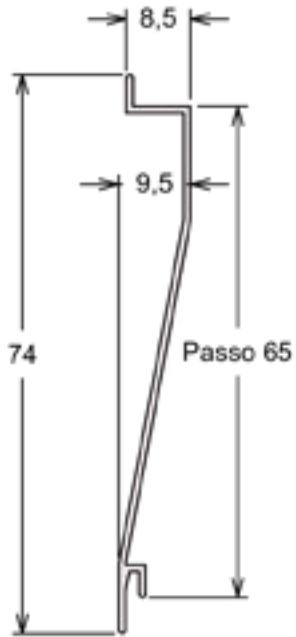

VENEZIANAS

VZ-024 | PESO: 1,400 KG/BR
Veneziana