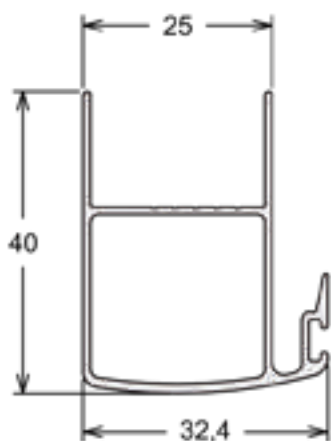

Barras Chatas

Código	Milímetros		Polegadas		Peso (Kg/ Br)
	A	E	A	E	
BC-008	15,87	3,17	5/8	1/8	0,900
BC-009	15,90	4,80	5/8	3/16	1,300
BC-025	25,40	3,18	1	1/8	1,350
BC-062	50,80	2,20	2	-	1,900

Tubos Retangulares

Folha Lateral Vertical

SU-280 | PESO: 5,300 KG/BR

Folha Lateral Vertical Com Reforço

SU-227 | PESO: 3,300 KG/BR

Travessa Horizontal - 57mm

SUPREMA MEGA 25

SU-303 | PESO: 2,800 KG/BR
Marco Lateral Vertical

SU-339 | PESO: 2,800 KG/BR
Folha Lateral Vertical

SU-380 | PESO: 4,400 KG/BR
Folha Lateral Vertical Com Reforço

SU-342 | PESO: 2,700 KG/BR
Folha Mão de Amigo Central

SU-334 | PESO: 2,000 KG/BR
Complemento do Marco Central

SU-305 | PESO: 1,600 KG/BR
Complemento Folha Central

SU-368 | PESO: 2,900 KG/BR
Folha Lateral Vertical - Veneziana

SU-104 | PESO: 0,700 KG/BR
Baguete Vertical

SU-370 | PESO: 2,600 KG/BR
Folha Mão de Amigo - Veneziana

SU-369 | PESO: 2,800 KG/BR
Folha Mão de Amigo Central - Veneziana