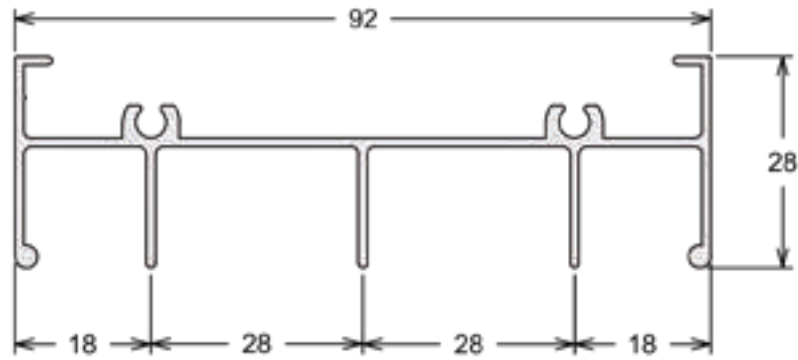

MP-389 | PESO: 2,700 KG/BR
Marco Bandeira / Peitoril

MP-363 | PESO: 2,800 KG/BR
Marco Bandeira / Peitoril

MP-397 | PESO: 2,300 KG/BR
Marco Lateral Vertical

MÓDULO PRÁTICO

MP-366 | PESO: 4,700 KG/BR

Marco Superior Horizontal