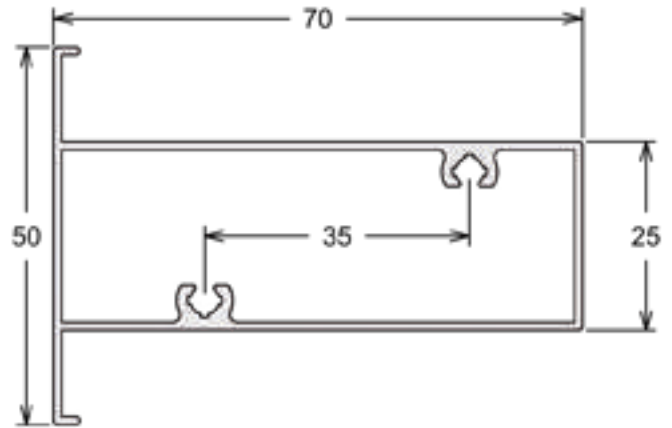

FC-070 | PESO: 4,600 KG/BR
Coluna