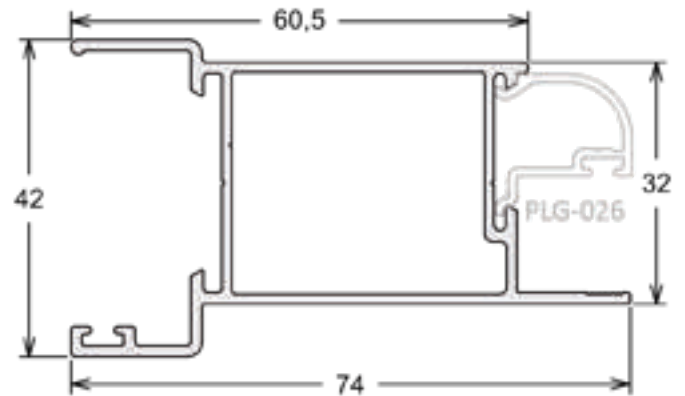

LG-051 | PESO: 5,000 KG/BR

Folha Central Vertical