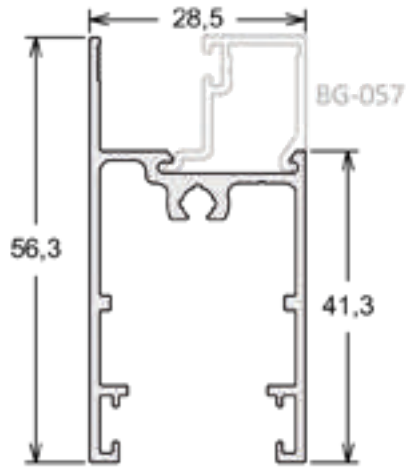

LG-045 | PESO: 5,400 KG/BR
Marco Lateral Vertical

LG-064 | PESO: 7,500 KG/BR
Marco Lateral Vertical

LG-062 | PESO: 9,600 KG/BR
Marco Superior Horizontal

LG-116 | PESO: 8,300 KG/BR
Marco Inferior Horizontal

LG-158 | PESO: 5,500 KG/BR
Marco Lateral Vertical

LG-070 | PESO: 12,600 KG/BR
Marco Superior Horizontal

LG-160 | PESO: 11,500 KG/BR
Marco Inferior Horizontal

LG-072 | PESO: 6,900 KG/BR
Marco Lateral Vertical

LG-028 | PESO: 2,300 KG/BR
Complemento do Marco Lateral

LG-046 | PESO: 1,300 KG/BR
Tampa do Marco Lateral

LG-111 | PESO: 0,600 KG/BR
Click do Marco Inferior

LG-006 | PESO: 3,600 KG/BR

Folha Superior e Inferior Horizontal