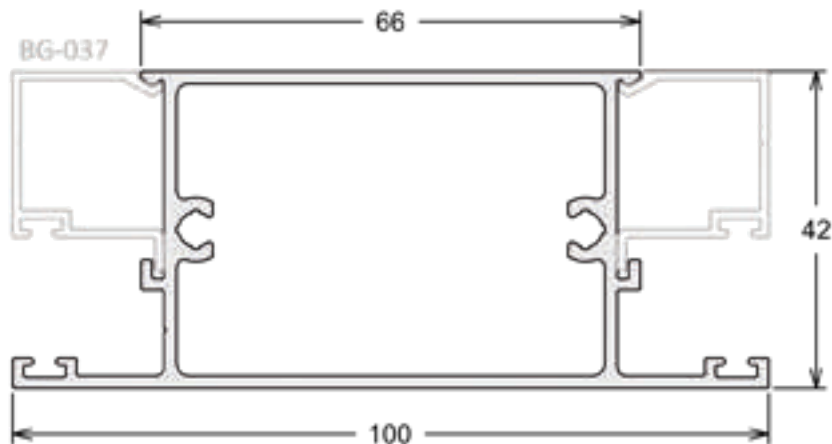

LG-230 | PESO: 9,500 KG/BR
Tampa Interna Horizontal

LINHA 42

BG-037 | PESO: 1,300 KG/BR
Baguele Vertical e Horizontal

P-280 | PESO: 5,000 KG/BR
Marco Tubular - Porta de Giro

42-032 | PESO: 8,500 KG/BR
Folha Perimetral - Porta de Giro