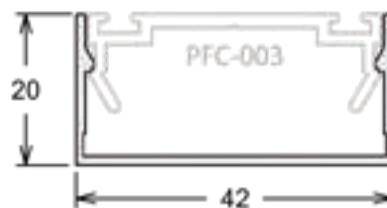

FC-002 | PESO: 1,500 KG/BR

Capa do Fixador