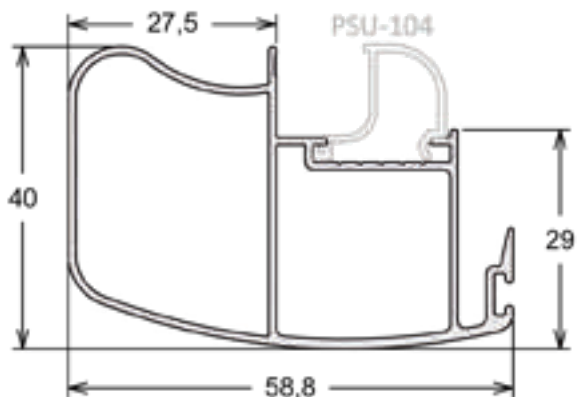

SU-349 | PESO: 3,850 KG/BR
Folha Mão de Amigo Externo com Reforço