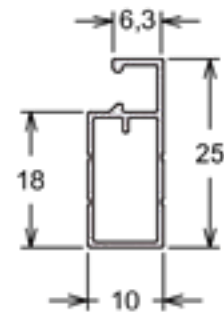

PC-002 | PESO: 2,800 KG/BR
Requadro

DIVERSOS

20-142 | PESO: 2,400 KG/BR
Haste Basculante

FC-070 | PESO: 4,600 KG/BR
Coluna

FC-004 | PESO: 1,300 KG/BR
Fixador

CX-171 | PESO: 1,000 KG/BR
Quadro Mosqueteira

DS-152 | PESO: 3,700 KG/BR
Trilho Superior - Correr