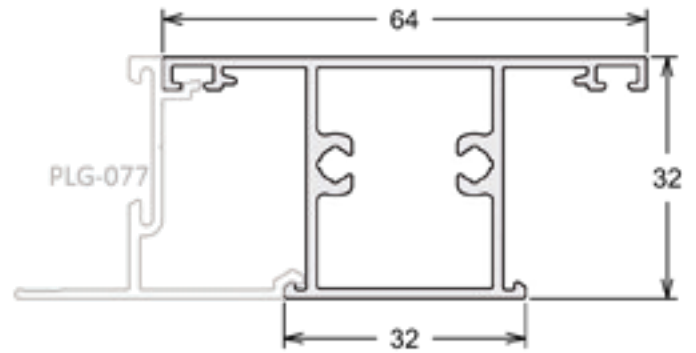

LG-074 | PESO: 4,600 KG/BR
Travessa / Coluna - Janela Maxim Ar