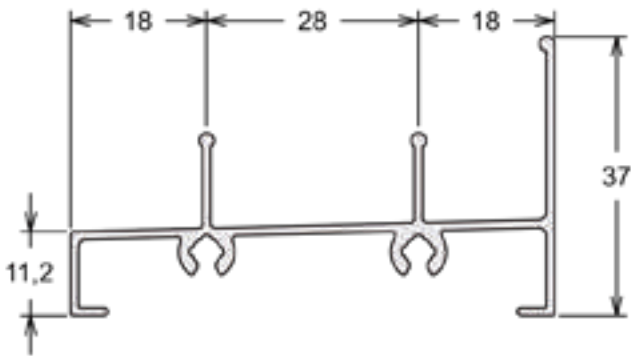

MP-349 | PESO: 1,800 KG/BR
Arremate / Vista Interna

MÓDULO PRÁTICO

MP-357 | PESO: 3,600 KG/BR
Marco Superior Horizontal

MP-360 | PESO: 2,500 KG/BR
Marco Lateral Vertical

MP-358 | PESO: 3,300 KG/BR
Marco Inferior Horizontal