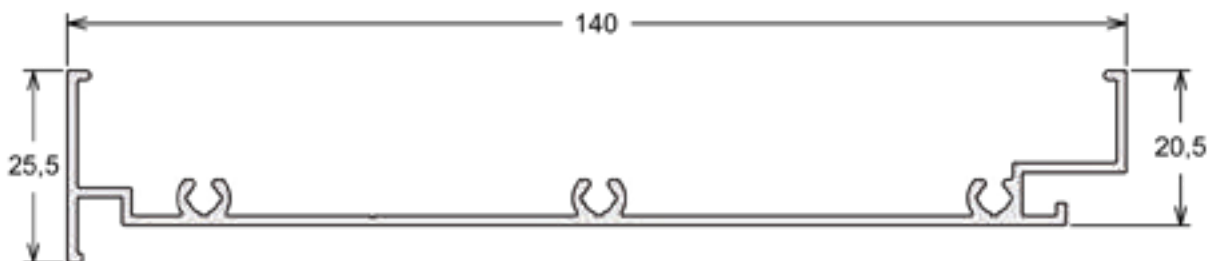

IT-100 | PESO: 4,900 KG/BR

Marco Superior Horizontal