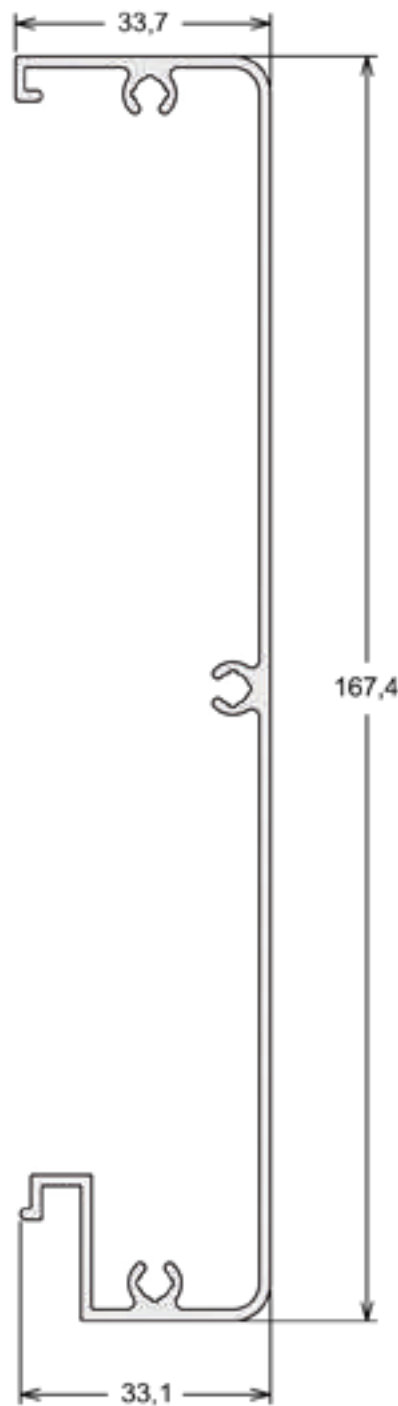

MN-050 | PESO: 4,000 KG/BR
Marco Lateral Vertical

MN-007 | PESO: 4,000 KG/BR
Guia da Persiana

LG-170 | PESO: 4,500 KG/BR
Marco Lateral Vertical

MN-039 | PESO: 7,100 KG/BR
Tampa Externa Horizontal

MN-031 | PESO: 7,400 KG/BR
Tampa Interna Horizontal