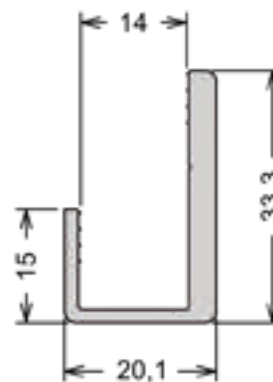

CG-075 | PESO: 2,800 KG/BR

Travessa do Vidro