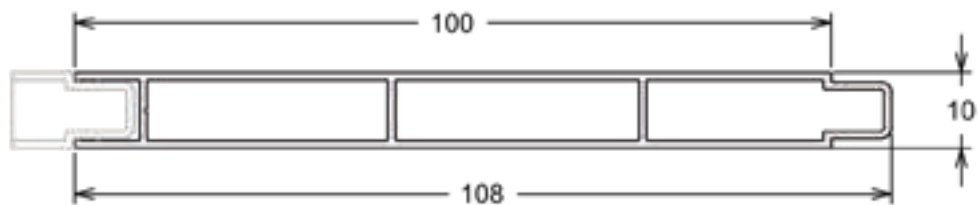

LB-061 | PESO: 4,100 KG/BR
Lambri Liso