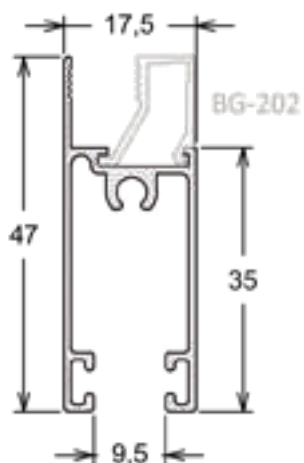

MP-309 | PESO: 2,300 KG/BR

Folha Superior e Inferior Horizontal