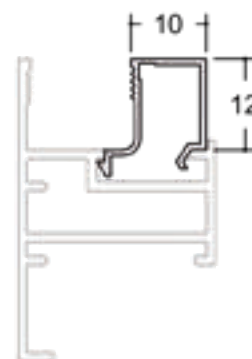

25-301 | PESO: 2,000 KG/BR

Folha Superior Horizontal - Janela Maxim ar

MM-375 | PESO: 2,300 KG/BR

Folha Lateral e Inferior - Janela Maxim ar

MM-376 | PESO: 3,000 KG/BR

Coluna / Travessa- Janela Maxim ar

BG-035 | PESO: 0,700 KG/BR

Baguete Vertical e Horizontal

LINHA 25

25-504 | PESO: 3,200 KG/BR
Folha Lateral Vertical

25-016 | PESO: 2,500 KG/BR
Folha Lateral Vertical

25-002 | PESO: 2,000 KG/BR
Marco Perimetral

25-026 | PESO: 2,900 KG/BR
Travessa Horizontal - 40mm