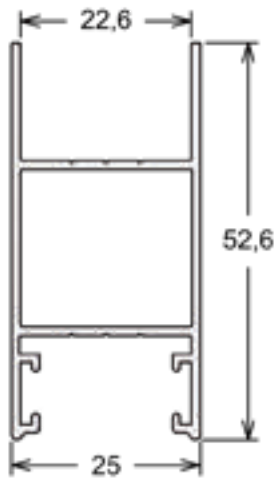

Barras Chatas

Código	Milímetros		Polegadas		Peso (Kg/ Br)
	A	E	A	E	
BC-008	15,87	3,17	5/8	1/8	0,900
BC-009	15,90	4,80	5/8	3/16	1,300
BC-025	25,40	3,18	1	1/8	1,350
BC-062	50,80	2,20	2	-	1,900

Tubos Retangulares

SU-122 | PESO: 8,300 KG/BR
Marco Inferior Horizontal 4 Folhas

SU-123 | PESO: 4,900 KG/BR
Marco Lateral Vertical

SUPREMA 25

SU-039 | PESO: 3,000 KG/BR
Folha Lateral Vertical

SU-042 | PESO: 3,100 KG/BR
Folha Mão de Amigo Central

SU-041 | PESO: 2,800 KG/BR
Folha Mão de Amigo Externo

SU-040 | PESO: 2,600 KG/BR
Folha Mão de Amigo Interno

SU-008 | PESO: 1,200 KG/BR
Complemento do Marco Lateral

SU-234 | PESO: 1,500 KG/BR
Complemento do Marco Lateral

SU-068 | PESO: 3,200 KG/BR
Folha Lateral Vertical - Veneziana

SU-187 | PESO: 2,800 KG/BR
Folha Superior e Inferior Horizontal - Veneziana

SU-070 | PESO: 2,800 KG/BR
Folha Mão de Amigo - Veneziana

SU-069 | PESO: 3,200 KG/BR
Folha Mão de Amigo Central - Veneziana