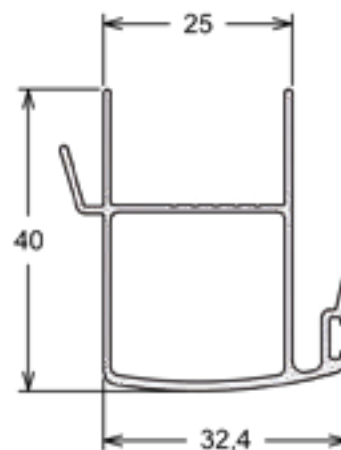

Barras Chatas

Código	Milímetros		Polegadas		Peso (Kg/ Br)
	A	E	A	E	
BC-008	15,87	3,17	5/8	1/8	0,900
BC-009	15,90	4,80	5/8	3/16	1,300
BC-025	25,40	3,18	1	1/8	1,350
BC-062	50,80	2,20	2	-	1,900

Tubos Retangulares

Folha Lateral Vertical

SU-280 | PESO: 5,300 KG/BR

Folha Lateral Vertical Com Reforço

SU-227 | PESO: 3,300 KG/BR

Travessa Horizontal - 57mm

SUPREMA MEGA 25

SU-303 | PESO: 2,800 KG/BR
Marco Lateral Vertical

SU-339 | PESO: 2,800 KG/BR
Folha Lateral Vertical

SU-380 | PESO: 4,400 KG/BR
Folha Lateral Vertical Com Reforço

SU-342 | PESO: 2,700 KG/BR
Folha Mão de Amigo Central

SU-334 | PESO: 2,000 KG/BR
Complemento do Marco Central

SU-305 | PESO: 1,600 KG/BR
Complemento Folha Central

SU-368 | PESO: 2,900 KG/BR
Folha Lateral Vertical - Veneziana

SU-104 | PESO: 0,700 KG/BR
Baguete Vertical

SU-370 | PESO: 2,600 KG/BR
Folha Mão de Amigo - Veneziana

SU-369 | PESO: 2,800 KG/BR
Folha Mão de Amigo Central - Veneziana