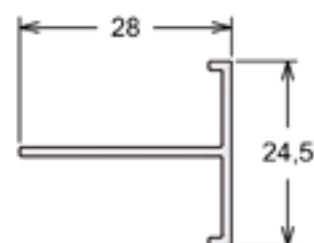

CM-008 | PESO: 0,900 KG/BR
Arremate / Vista Interna