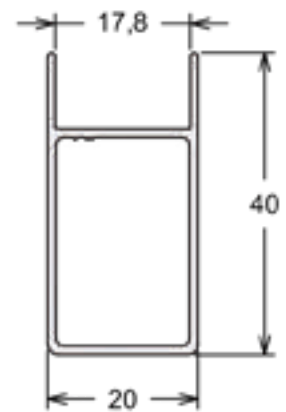

Perfis "U" Abas Desiguais

Código	Milímetros			Polegadas			Peso (Kg/ Br)
	A	B	E	A	B	E	
PU-010	15,00	25,00	1,00	-	-	-	1,000
PU-048	14,40	48,00	1,20	-	-	-	2,100
PU-022	13,80	22,00	1,00	-	-	-	1,000
BX-103	11,00	22,00	1,20	-	-	-	0,900
PU-639	29,00	35,00	1,50	-	-	-	2,400

Barras Chatas

Código	Milímetros		Polegadas		Peso (Kg/ Br)
	A	E	A	E	
BC-008	15,87	3,17	5/8	1/8	0,900
BC-009	15,90	4,80	5/8	3/16	1,300
BC-025	25,40	3,18	1	1/8	1,350
BC-062	50,80	2,20	2	-	1,900

Tubos Retangulares

Código	Milímetros			Polegadas			Peso (Kg/ Br)
	A	B	E	A	B	E	
TG-074	25,40	12,70	0,85	1	1/2	-	0,900
TG-015	50,80	12,70	0,90	2	1/2	-	1,800
TG-073	50,80	25,40	0,90	2	1	1/32	2,000
TG-020	76,20	38,10	1,50	3	1.1/2	-	4,900
TG-072	101,60	50,80	1,50	4	2	-	6,700
TG-156	150,00	50,00	1,50	-	-	-	9,700

MP-352 | PESO: 1,200 KG/BR
Mata Junta Central e Lateral

MP-369 | PESO: 3,200 KG/BR
Mata Lateral Vertical

MP-318 | PESO: 2,800 KG/BR
Folha Lateral Vertical

MP-300 | PESO: 1,900 KG/BR
Folha Lateral Vertical