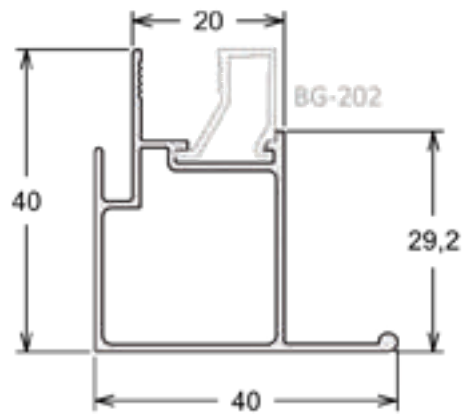

MP-321 | PESO: 2,500 KG/BR
Folha Mão de Amigo Interno - Com Reforço