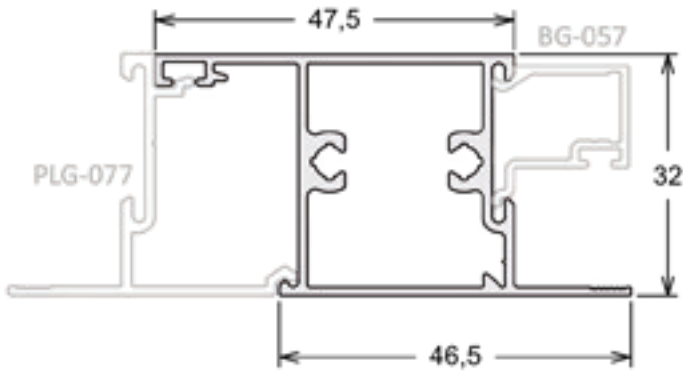

LG-076 | PESO: 4,100 KG/BR
Travessa - Janela Maxim Ar