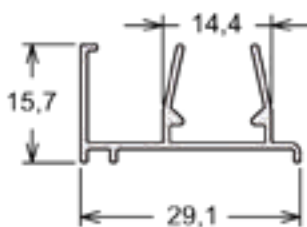

SUPREMA 25

SU-041 | PESO: 2,800 KG/BR
Folha Mão de Amigo Externo

SU-040 | PESO: 2,600 KG/BR
Folha Mão de Amigo Interno