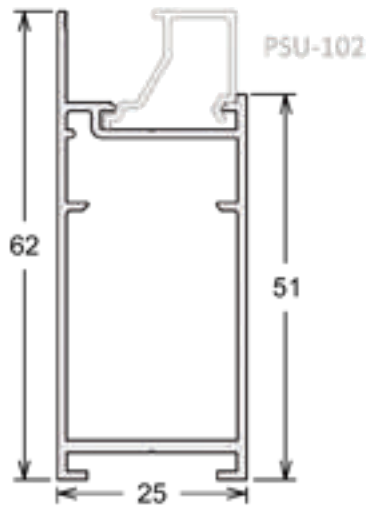

SU-211 | PESO: 3,400 KG/BR
Folha Lateral e Superior - Porta de Giro