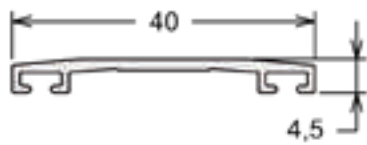

PC-002 | PESO: 2,800 KG/BR
Requadro

DIVERSOS

20-142 | PESO: 2,400 KG/BR
Haste Basculante

FC-070 | PESO: 4,600 KG/BR
Coluna

FC-004 | PESO: 1,300 KG/BR
Fixador

CX-171 | PESO: 1,000 KG/BR
Quadro Mosqueteira

DS-152 | PESO: 3,700 KG/BR
Trilho Superior - Correr