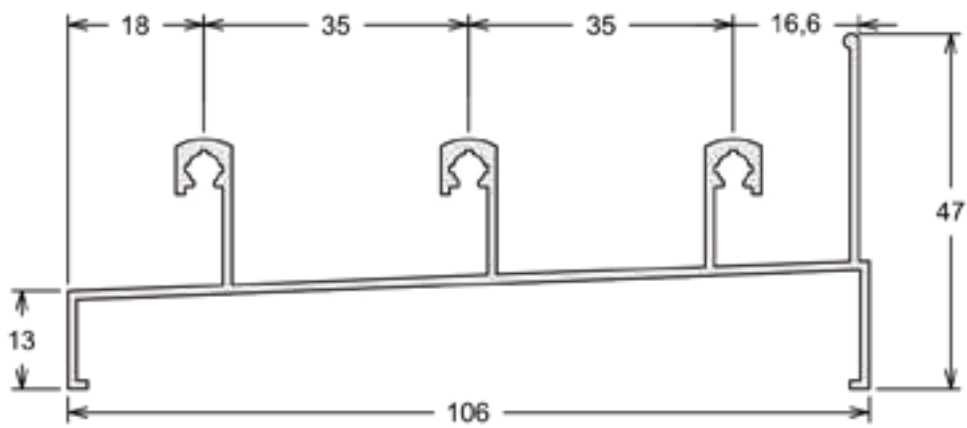

SU-011 | PESO: 5,500 KG/BR

Marco Inferior Horizontal