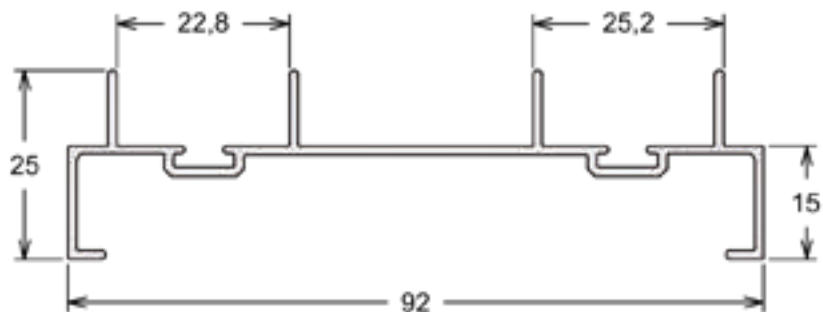

MP-368 | PESO: 4,100 KG/BR

Marco Lateral Vertical