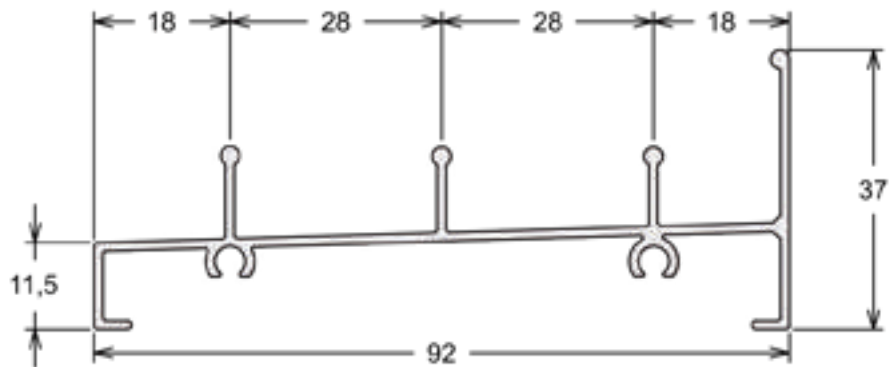

MP-389 | PESO: 2,700 KG/BR
Marco Bandeira / Peitoril

MP-363 | PESO: 2,800 KG/BR
Marco Bandeira / Peitoril

MP-397 | PESO: 2,300 KG/BR
Marco Lateral Vertical

MÓDULO PRÁTICO

MP-366 | PESO: 4,700 KG/BR

Marco Superior Horizontal