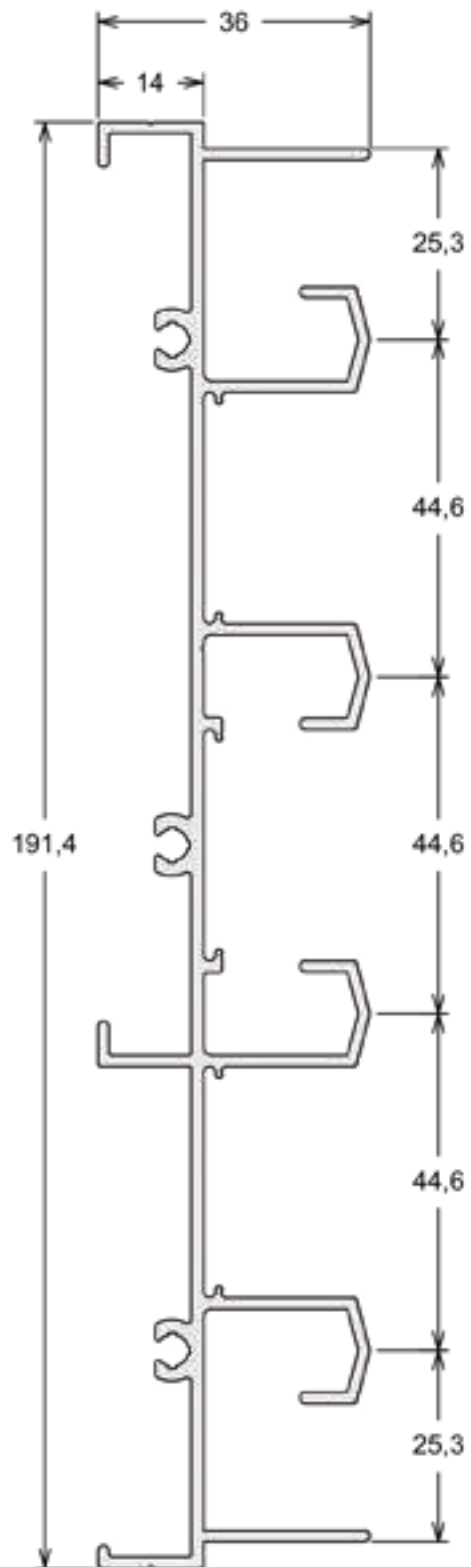

LG-158 | PESO: 5,500 KG/BR
Marco Lateral Vertical