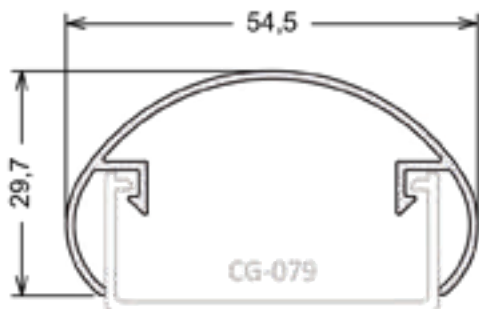

PPV-012 | PESO: 4,600 KG/BR

Folha Móvel

PPV-032 | PESO: 3,700 KG/BR

Folha Fixa

PPV-025 | PESO: 4,800 KG/BR

Folha Móvel

GRADIL CONVENCIONAL

CG-078 | PESO: 2,200 KG/BR
Capa do Corrimão