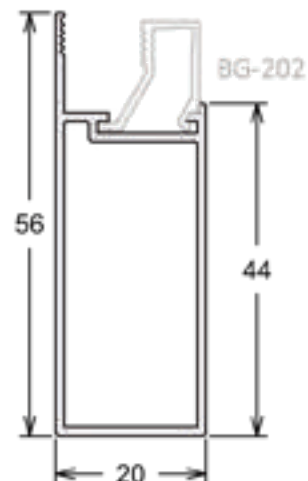

Barras Chatas

Código	Milímetros		Polegadas		Peso (Kg/ Br)
	A	E	A	E	
BC-008	15,87	3,17	5/8	1/8	0,900
BC-009	15,90	4,80	5/8	3/16	1,300
BC-025	25,40	3,18	1	1/8	1,350
BC-062	50,80	2,20	2	-	1,900

Tubos Retangulares

Tubos Redondos

Código	Milímetros		Polegadas		Peso (Kg/ Br)
	A	E	A	E	
TR-002	9,53	1,20	3/8	-	0,600
TR-005	12,70	1,59	1/2	1/16	0,900
TR-018	19,05	0,80	3/4	1/32	0,800
TR-025	25,40	1,00	1	-	1,300
TR-070	38,10	1,30	1.1/2	-	2,500
TR-098	50,80	1,59	2	1/16	4,000

MP-367 | PESO: 4,100 KG/BR

Marco Inferior Horizontal

MP-368 | PESO: 4,100 KG/BR

Marco Lateral Vertical

MP-309 | PESO: 2,300 KG/BR

Folha Superior e Inferior Horizontal

MP-336 | PESO: 2,800 KG/BR

Folha Lateral Vertical