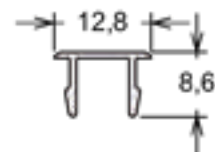

BX-155 | PESO: 0,500 KG/BR

Click