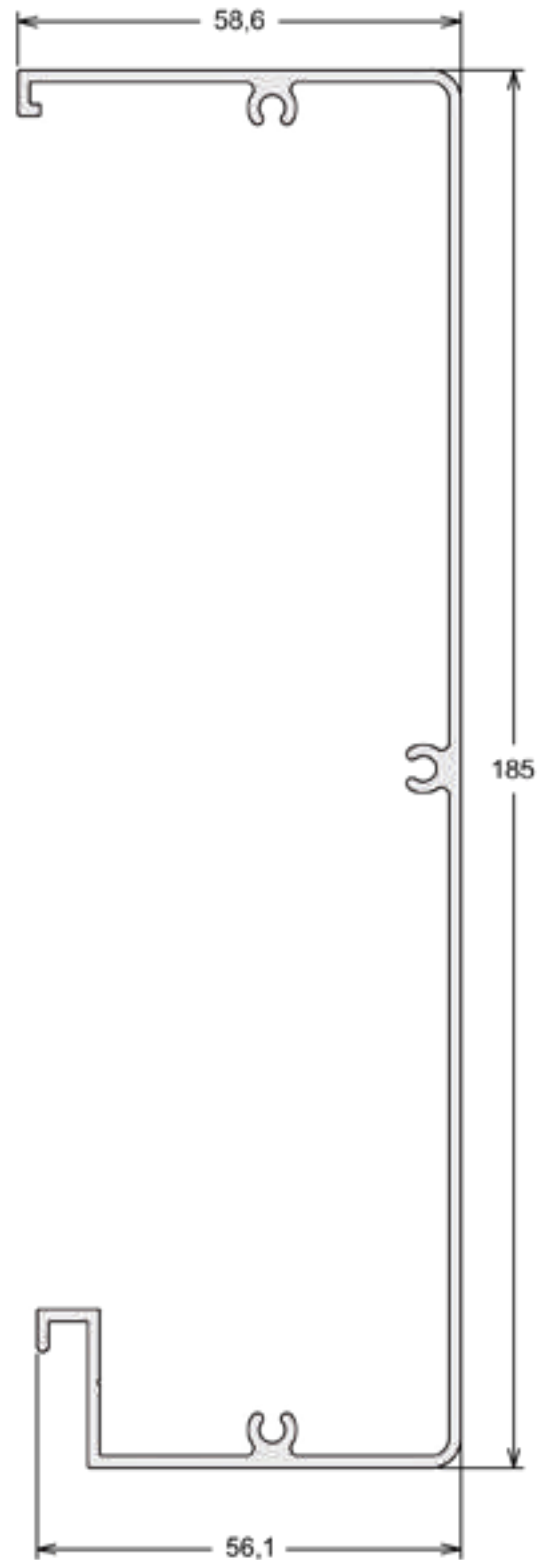

MN-050 | PESO: 4,000 KG/BR
Marco Lateral Vertical

MN-007 | PESO: 4,000 KG/BR
Guia da Persiana

LG-170 | PESO: 4,500 KG/BR
Marco Lateral Vertical

MN-039 | PESO: 7,100 KG/BR
Tampa Externa Horizontal

MN-031 | PESO: 7,400 KG/BR
Tampa Interna Horizontal