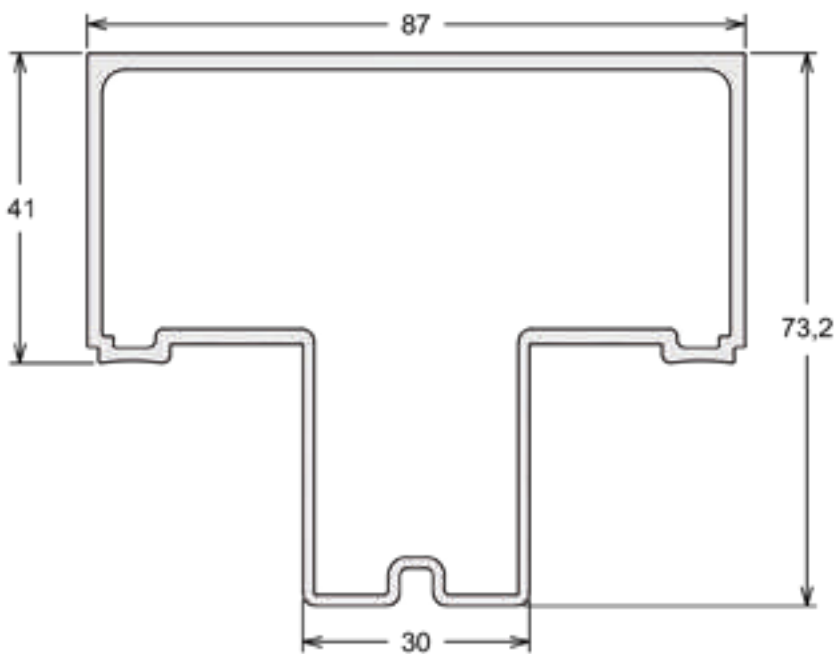

PPV-008 | PESO: 10,100 KG/BR
Coluna Central 73mm