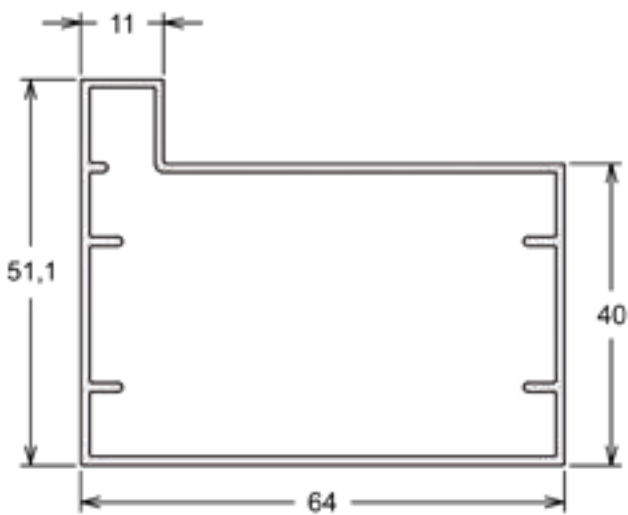

PORTÕES

PC-004 | PESO: 3,300 KG/BR
Requadro

PC-003 | PESO: 6,000 KG/BR
Requadro

PC-006 | PESO: 2,000 KG/BR
Trilho Inferior - Correr

PC-007 | PESO: 1,600 KG/BR
Trilho Inferior - Correr

PC-010 | PESO: 4,800 KG/BR
Quadro Portão