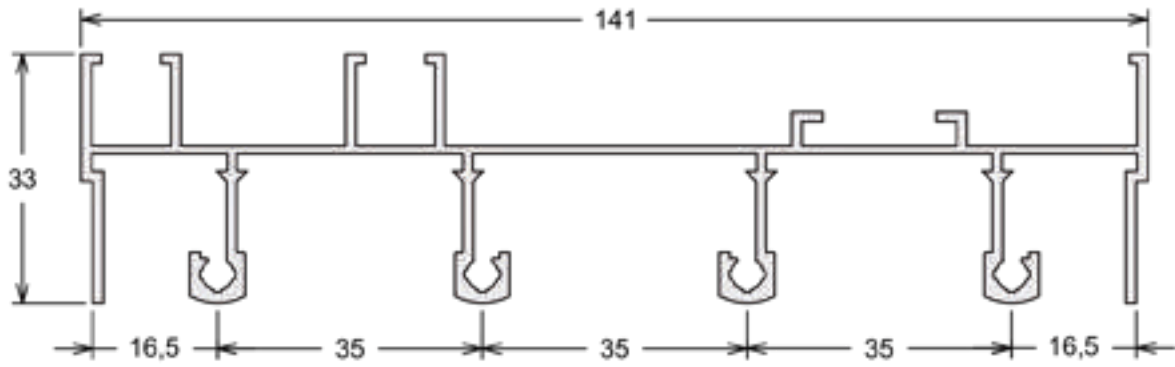

SU-013 | PESO: 4,200 KG/BR

Marco Lateral Vertical

SU-014 | PESO: 3,600 KG/BR

Marco Lateral Vertical

SU-230 | PESO: 5,600 KG/BR

Marco Inferior Horizontal

SUPREMA 25

SU-121 | PESO: 8,600 KG/BR
Marco Superior Horizontal 4 Folhas