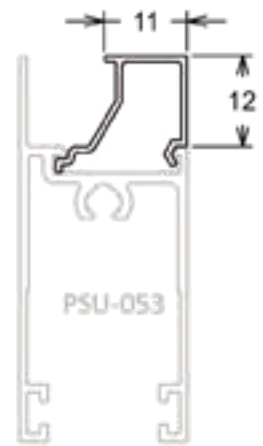

Barras Chatas

Código	Milímetros		Polegadas		Peso (Kg/ Br)
	A	E	A	E	
BC-008	15,87	3,17	5/8	1/8	0,900
BC-009	15,90	4,80	5/8	3/16	1,300
BC-025	25,40	3,18	1	1/8	1,350
BC-062	50,80	2,20	2	-	1,900

Tubos Retangulares

SU-068 | PESO: 3,200 KG/BR
Folha Lateral Vertical - Veneziana

SU-187 | PESO: 2,800 KG/BR
Folha Superior e Inferior Horizontal - Veneziana

SU-070 | PESO: 2,800 KG/BR
Folha Mão de Amigo - Veneziana

SU-069 | PESO: 3,200 KG/BR
Folha Mão de Amigo Central - Veneziana

SU-105 | PESO: 1,300 KG/BR
Complemento Folha Central

SU-053 | PESO: 2,700 KG/BR
Folha Inferior e Superior Horizontal

SU-009 | PESO: 5,200 KG/BR
Coluna

SU-102 | PESO: 0,700 KG/BR
Baguete Vertical e Horizontal