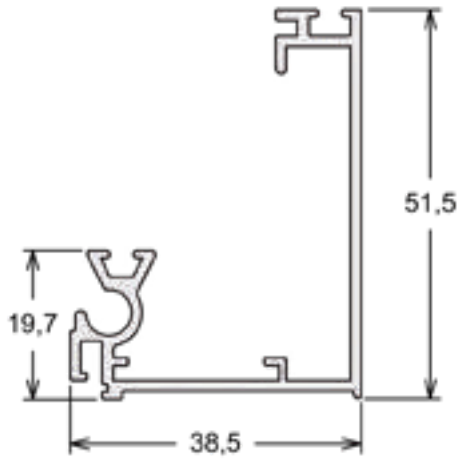

PELE DE VIDRO

PPV-011 | PESO: 4,500 KG/BR
Marco para Coluna 34mm

PPV-016 | PESO: 5,200 KG/BR
Travessa Horizontal

PPV-010 | PESO: 5,400 KG/BR
Coluna Central 34mm

PELE DE VIDRO

PPV-012 | PESO: 3,600 KG/BR

Folha Fixa