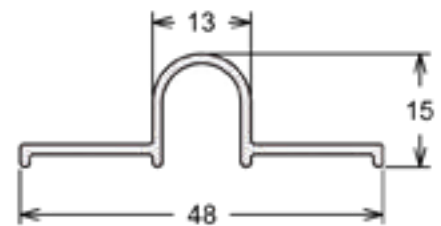

PORTÕES

PC-004 | PESO: 3,300 KG/BR
Requadro

PC-003 | PESO: 6,000 KG/BR
Requadro

PC-006 | PESO: 2,000 KG/BR
Trilho Inferior - Correr

PC-007 | PESO: 1,600 KG/BR
Trilho Inferior - Correr

PC-010 | PESO: 4,800 KG/BR
Quadro Portão