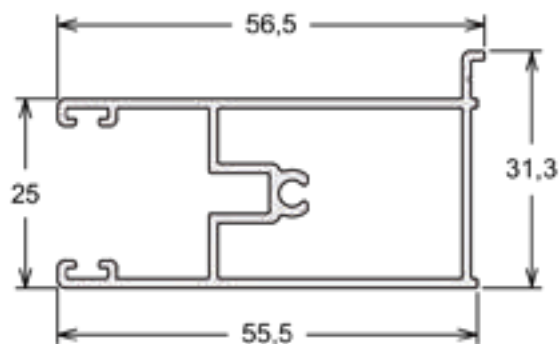

MN-007 | PESO: 4,000 KG/BR
Guia da Persiana