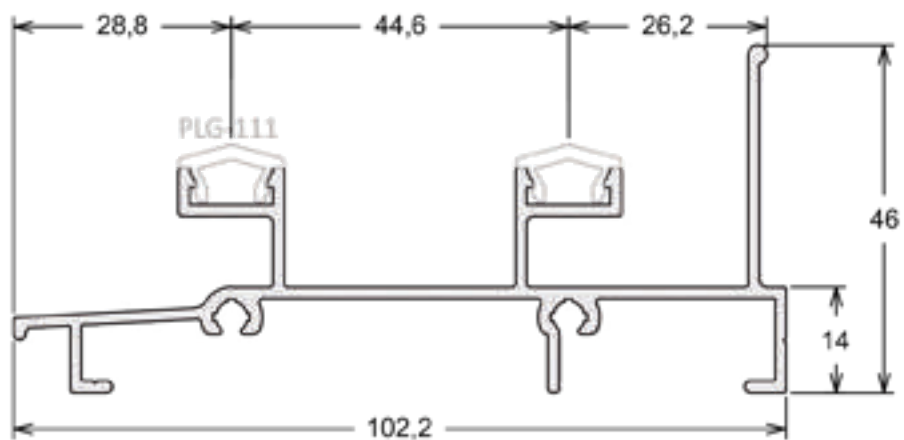

LG-159 | PESO: 6,000 KG/BR
Marco Inferior Horizontal