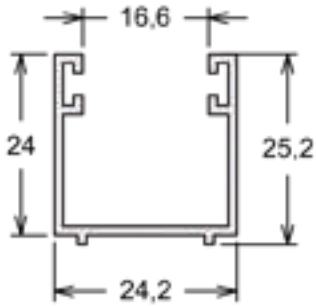

TEMPERADOS 10MM

2936 | PESO: 1,800 KG/BR

Trilho Inferior Horizontal