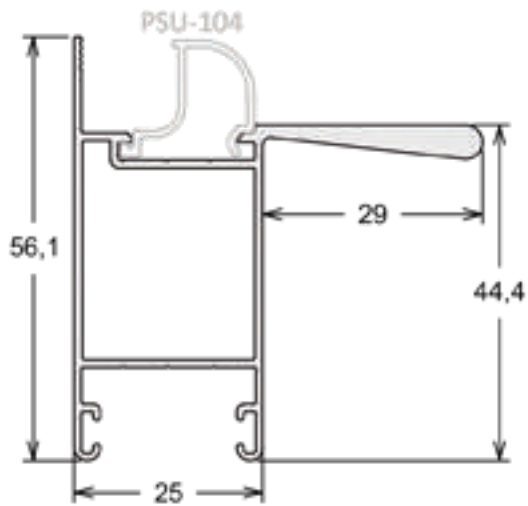

Folha Lateral Vertical

SU-280 | PESO: 5,300 KG/BR

Folha Lateral Vertical Com Reforço

SU-227 | PESO: 3,300 KG/BR

Travessa Horizontal - 57mm

SUPREMA MEGA 25

SU-303 | PESO: 2,800 KG/BR
Marco Lateral Vertical

SU-339 | PESO: 2,800 KG/BR
Folha Lateral Vertical