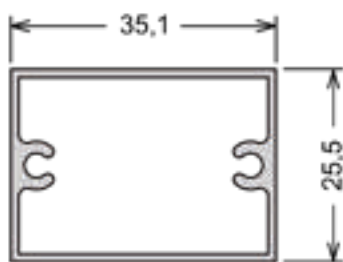

CG-012 | PESO: 2,700 KG/BR
Coluna