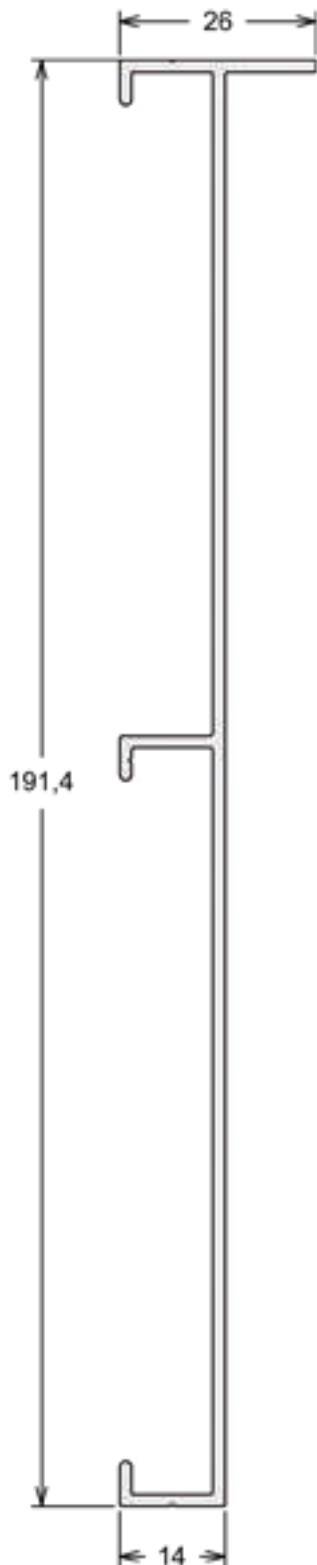

LG-070 | PESO: 12,600 KG/BR
Marco Superior Horizontal