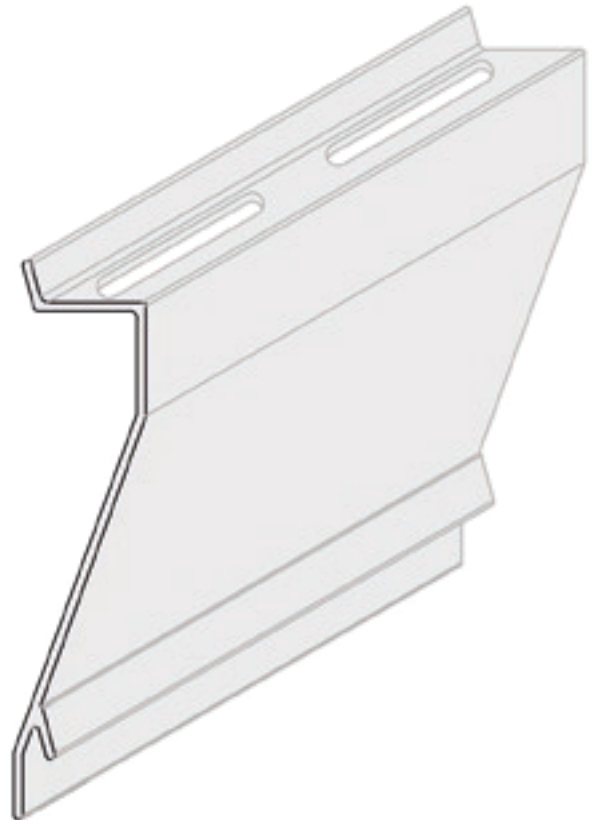

VZ-023VT | PESO: 2,000 KG/BR
Veneziana Ventilada