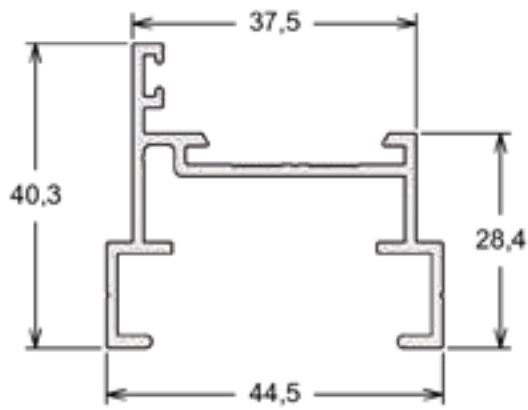

LG-057 | PESO: 1,100 KG/BR
Bagueete Horizontal

LG-056 | PESO: 3,600 KG/BR

Marco - Porta de Giro