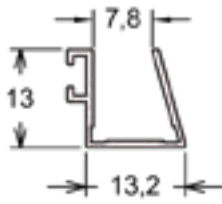

BX-103 | PESO: 0,900 KG/BR

Perfil "U" 8mm

BX-164 | PESO: 1,600 KG/BR

Trilho Inferior Horizontal - 8mm

BX-155 | PESO: 0,500 KG/BR

Click

TEMPERADOS 8MM

BX-128 | PESO: 0,700 KG/BR
Transpasse