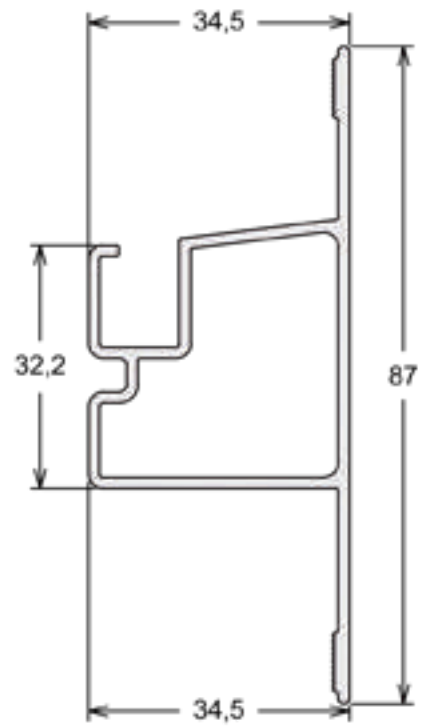

PPV-016 | PESO: 5,200 KG/BR
Travessa Horizontal