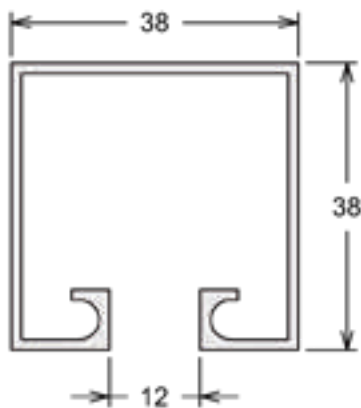

FC-004 | PESO: 1,300 KG/BR
Fixador

DS-152 | PESO: 3,700 KG/BR
Trilho Superior - Correr