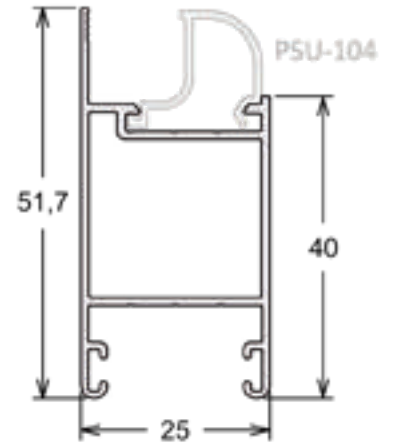

Barras Chatas

Código	Milímetros		Polegadas		Peso (Kg/ Br)
	A	E	A	E	
BC-008	15,87	3,17	5/8	1/8	0,900
BC-009	15,90	4,80	5/8	3/16	1,300
BC-025	25,40	3,18	1	1/8	1,350
BC-062	50,80	2,20	2	-	1,900

Tubos Retangulares

SU-211 | PESO: 3,400 KG/BR
Folha Lateral e Superior - Porta de Giro

SUPREMA 25

SU-242 | PESO: 4,200 KG/BR

Folha Mão de Amigo Externo

SU-243 | PESO: 4,100 KG/BR

Folha Mão de Amigo Interno

SU-245 | PESO: 3,900 KG/BR

Folha Lateral Vertical

SU-280 | PESO: 5,300 KG/BR

Folha Lateral Vertical Com Reforço

SU-227 | PESO: 3,300 KG/BR

Travessa Horizontal - 57mm

SUPREMA MEGA 25

SU-303 | PESO: 2,800 KG/BR
Marco Lateral Vertical

SU-339 | PESO: 2,800 KG/BR
Folha Lateral Vertical