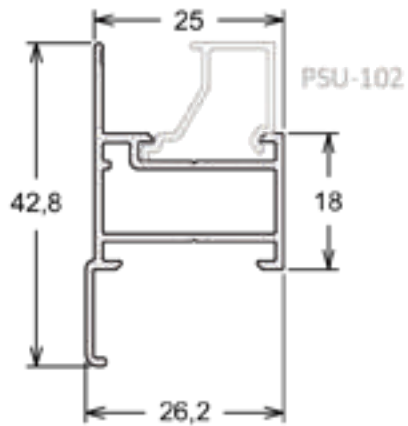

Barras Chatas

Código	Milímetros		Polegadas		Peso (Kg/ Br)
	A	E	A	E	
BC-008	15,87	3,17	5/8	1/8	0,900
BC-009	15,90	4,80	5/8	3/16	1,300
BC-025	25,40	3,18	1	1/8	1,350
BC-062	50,80	2,20	2	-	1,900

Tubos Retangulares

SU-068 | PESO: 3,200 KG/BR
Folha Lateral Vertical - Veneziana

SU-187 | PESO: 2,800 KG/BR
Folha Superior e Inferior Horizontal - Veneziana

SU-070 | PESO: 2,800 KG/BR
Folha Mão de Amigo - Veneziana

SU-069 | PESO: 3,200 KG/BR
Folha Mão de Amigo Central - Veneziana

SU-105 | PESO: 1,300 KG/BR
Complemento Folha Central

SU-053 | PESO: 2,700 KG/BR
Folha Inferior e Superior Horizontal

SU-009 | PESO: 5,200 KG/BR
Coluna

SU-102 | PESO: 0,700 KG/BR
Baguete Vertical e Horizontal

SU-225 | PESO: 5,800 KG/BR
Folha Inferior Horizontal

SU-103 | PESO: 0,900 KG/BR
Baguete do Marco Maxim Ar

SU-081 | PESO: 2,200 KG/BR
Folha Lateral e Inferior - Janela Maxim Ar

SU-200 | PESO: 2,200 KG/BR
Folha Lateral e Inferior - Janela Maxim Ar