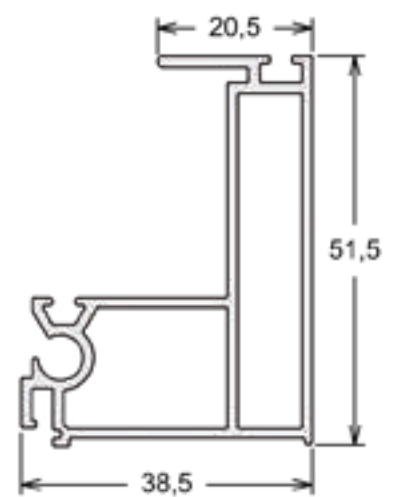

PPV-025 | PESO: 4,800 KG/BR

Folha Móvel