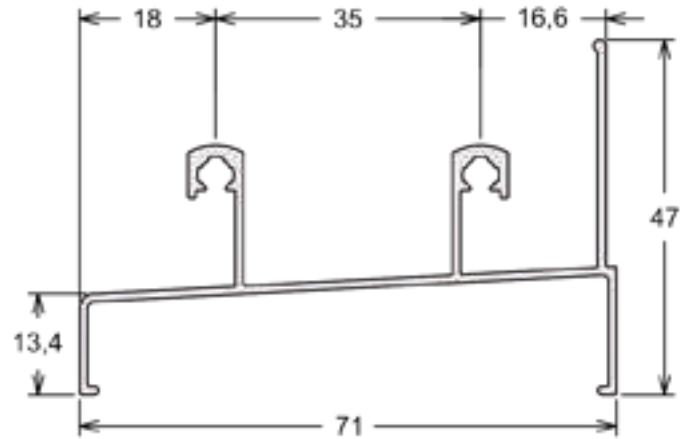

SU-108 | PESO: 0,900 KG/BR
Complemento Veneziana

SU-203 | PESO: 0,900 KG/BR
Bague Terminal Veneziana

SUPREMA 25

SU-001 | PESO: 4,100 KG/BR
Marco Superior Horizontal

SU-002 | PESO: 3,700 KG/BR
Marco Superior Horizontal