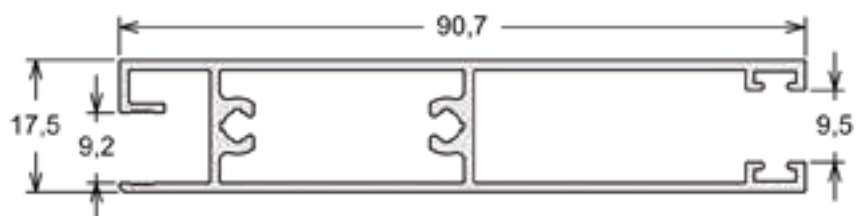

MP-367 | PESO: 4,100 KG/BR

Marco Inferior Horizontal

MP-368 | PESO: 4,100 KG/BR

Marco Lateral Vertical

MP-309 | PESO: 2,300 KG/BR

Folha Superior e Inferior Horizontal

MP-336 | PESO: 2,800 KG/BR

Folha Lateral Vertical