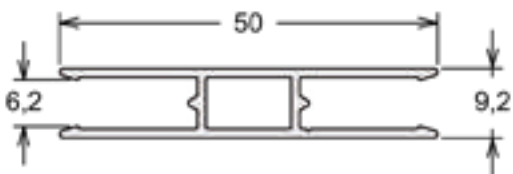

POLICARBONATO

PCB-001 | PESO: 0,900 KG/BR
Perfil Lateral - 6mm

PCB-002 | PESO: 0,950 KG/BR
Perfil Lateral - 10mm

PCB-003 | PESO: 1,900 KG/BR
Fixador

PCB-004 | PESO: 2,500 KG/BR
Base do Fixador

PCB-005 | PESO: 2,300 KG/BR
Travessa