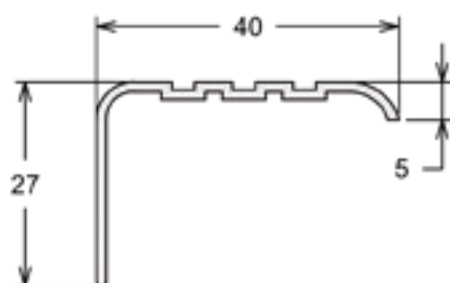

Tubos Redondos

Código	Milímetros		Polegadas		Peso (Kg/ Br)
	A	E	A	E	
TR-002	9,53	1,20	3/8	-	0,600
TR-005	12,70	1,59	1/2	1/16	0,900
TR-018	19,05	0,80	3/4	1/32	0,800
TR-025	25,40	1,00	1	-	1,300
TR-070	38,10	1,30	1.1/2	-	2,500
TR-098	50,80	1,59	2	1/16	4,000

CL-006 | PESO: 3,200 KG/BR - 3 METROS
Cantoneira de Ligação 45°

CL-011 | PESO: 1,900 KG/BR - 3 METROS
Cunha de Ligação 45°

CM-063 | PESO: 1,000 KG/BR
Contramarco

CM-008 | PESO: 0,900 KG/BR
Arremate / Vista Interna