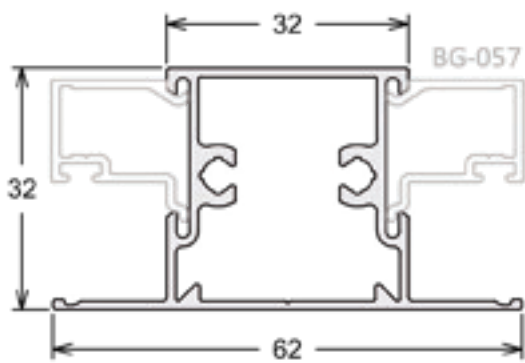

LG-074 | PESO: 4,600 KG/BR
Travessa / Coluna - Janela Maxim Ar