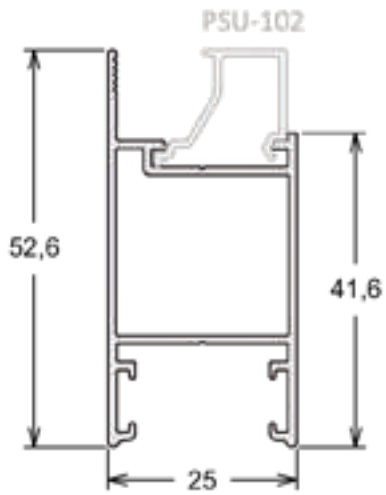

Barras Chatas

Código	Milímetros		Polegadas		Peso (Kg/ Br)
	A	E	A	E	
BC-008	15,87	3,17	5/8	1/8	0,900
BC-009	15,90	4,80	5/8	3/16	1,300
BC-025	25,40	3,18	1	1/8	1,350
BC-062	50,80	2,20	2	-	1,900

Tubos Retangulares

SUPREMA 25

SU-010 | PESO: 5,800 KG/BR

Marco Superior Horizontal

SU-011 | PESO: 5,500 KG/BR

Marco Inferior Horizontal

SU-012 | PESO: 3,100 KG/BR

Marco Lateral Vertical

SUPREMA 25

SU-013 | PESO: 4,200 KG/BR

Marco Lateral Vertical

SU-014 | PESO: 3,600 KG/BR

Marco Lateral Vertical

SU-230 | PESO: 5,600 KG/BR

Marco Inferior Horizontal

SUPREMA 25

SU-121 | PESO: 8,600 KG/BR
Marco Superior Horizontal 4 Folhas

SU-122 | PESO: 8,300 KG/BR
Marco Inferior Horizontal 4 Folhas

SU-123 | PESO: 4,900 KG/BR
Marco Lateral Vertical

SUPREMA 25

SU-039 | PESO: 3,000 KG/BR
Folha Lateral Vertical

SU-042 | PESO: 3,100 KG/BR
Folha Mão de Amigo Central