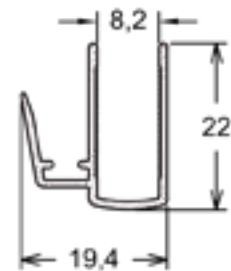

BX-141 | PESO: 1,000 KG/BR
Transpasse Alto 8mm

BX-130 | PESO: 0,800 KG/BR
Arremate Central Vertical

BX-005 | PESO: 0,900 KG/BR
Cantoneira com Escova

BX-063 | PESO: 1,000 KG/BR
Arremate Vertical 90°

BX-252 | PESO: 1,300 KG/BR
Mão de Amigo 8mm