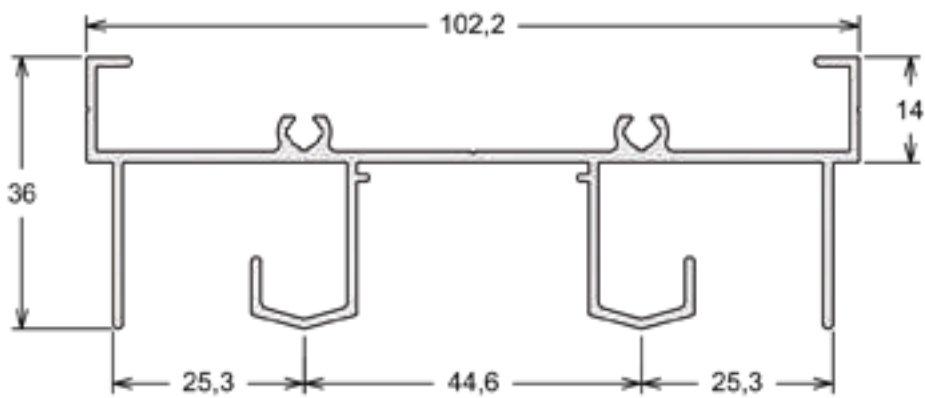

LG-044 | PESO: 6,400 KG/BR
Marco Superior Horizontal