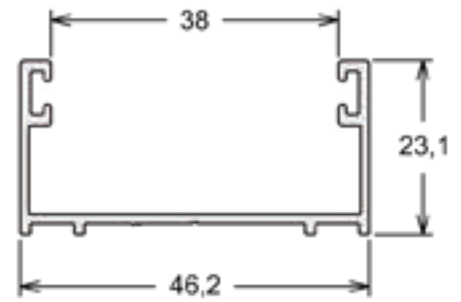

LG-158 | PESO: 5,500 KG/BR
Marco Lateral Vertical

LG-070 | PESO: 12,600 KG/BR
Marco Superior Horizontal

LG-160 | PESO: 11,500 KG/BR
Marco Inferior Horizontal

LG-072 | PESO: 6,900 KG/BR
Marco Lateral Vertical