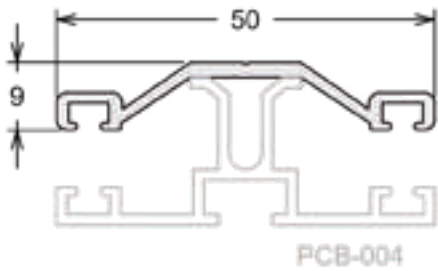

PCB-003 | PESO: 1,900 KG/BR
Fixador