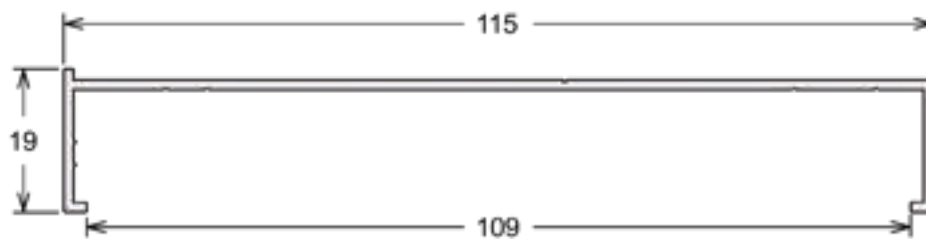

IT-010 | PESO: 3,300 KG/BR

Marco Lateral Vertical