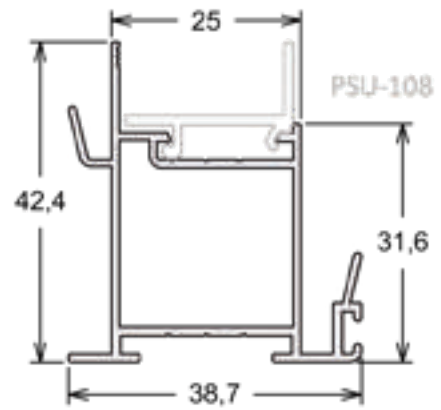

Barras Chatas

Código	Milímetros		Polegadas		Peso (Kg/ Br)
	A	E	A	E	
BC-008	15,87	3,17	5/8	1/8	0,900
BC-009	15,90	4,80	5/8	3/16	1,300
BC-025	25,40	3,18	1	1/8	1,350
BC-062	50,80	2,20	2	-	1,900

Tubos Retangulares

SU-013 | PESO: 4,200 KG/BR

Marco Lateral Vertical

SU-014 | PESO: 3,600 KG/BR

Marco Lateral Vertical

SU-230 | PESO: 5,600 KG/BR

Marco Inferior Horizontal

SUPREMA 25

SU-121 | PESO: 8,600 KG/BR
Marco Superior Horizontal 4 Folhas

SU-122 | PESO: 8,300 KG/BR
Marco Inferior Horizontal 4 Folhas

SU-123 | PESO: 4,900 KG/BR
Marco Lateral Vertical

SUPREMA 25

SU-039 | PESO: 3,000 KG/BR
Folha Lateral Vertical

SU-042 | PESO: 3,100 KG/BR
Folha Mão de Amigo Central

SU-041 | PESO: 2,800 KG/BR
Folha Mão de Amigo Externo

SU-040 | PESO: 2,600 KG/BR
Folha Mão de Amigo Interno

SU-008 | PESO: 1,200 KG/BR
Complemento do Marco Lateral

SU-234 | PESO: 1,500 KG/BR
Complemento do Marco Lateral