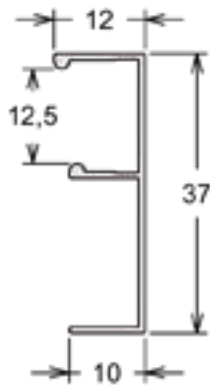

25-001 | PESO: 1,700 KG/BR
Folha Superior - Janela Maxim Ar

MP-347 | PESO: 1,000 KG/BR
Arremate / Vista Interna