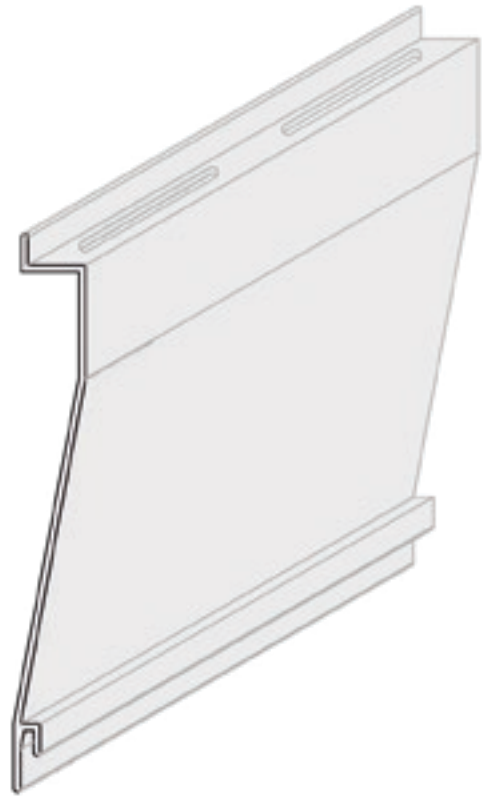

MP-305 | PESO: 2,300 KG/BR
Folha Lateral Vertical - Veneziana

MP-302 | PESO: 2,500 KG/BR
Folha Mão de Amigo Externo

MP-321 | PESO: 2,500 KG/BR
Folha Mão de Amigo Interno - Com Reforço

VENEZIANAS

VZ-024 | PESO: 1,400 KG/BR
Veneziana