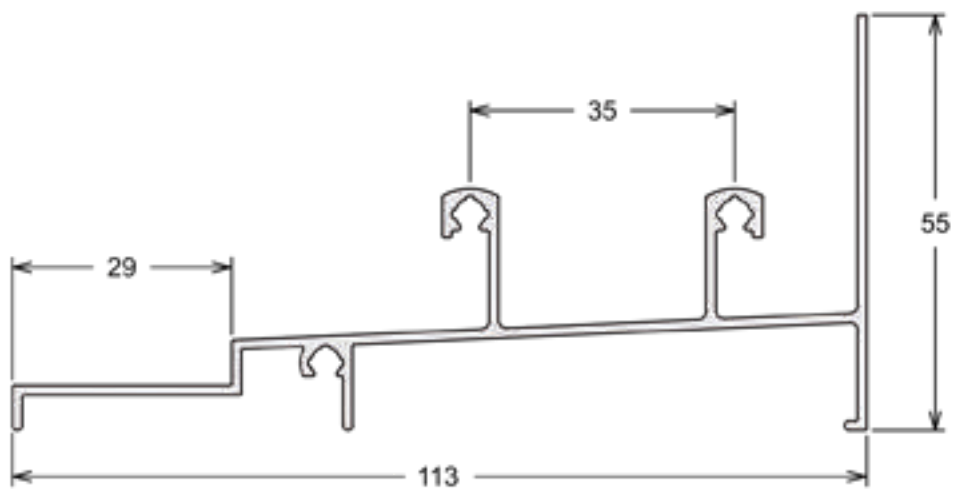

SUPREMA 25

IT-001 | PESO: 4,200 KG/BR
Marco Superior Horizontal

IT-002 | PESO: 4,700 KG/BR
Travessa Intermediária - Integrada

IT-003 | PESO: 5,600 KG/BR
Marco Inferior Horizontal

IT-004 | PESO: 5,700 KG/BR