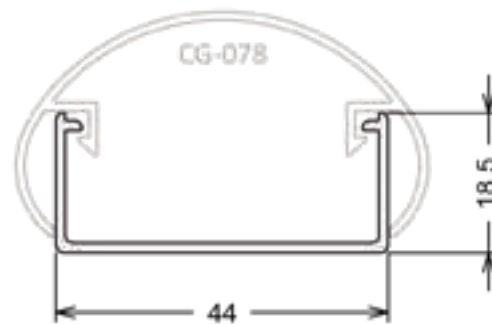

PPV-012 | PESO: 4,600 KG/BR

Folha Móvel

PPV-032 | PESO: 3,700 KG/BR

Folha Fixa

PPV-025 | PESO: 4,800 KG/BR

Folha Móvel

GRADIL CONVENCIONAL

CG-078 | PESO: 2,200 KG/BR
Capa do Corrimão