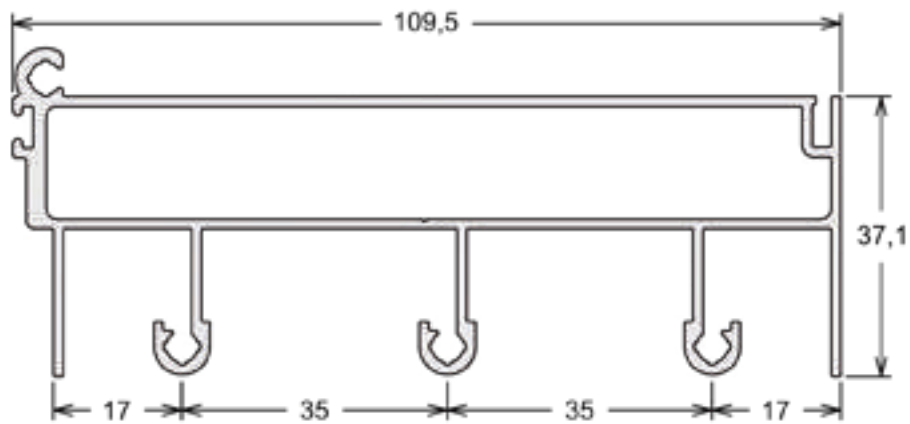

SUPREMA 25

IT-015 | PESO: 6,100 KG/BR
Tampa Externa Horizontal

IT-016 | PESO: 7,800 KG/BR
Tampa Interna Horizontal

SUPREMA 25

IT-178 | PESO: 6,500 KG/BR

Marco Superior Horizontal

IT-101 | PESO: 9,000 KG/BR

Travessa Intermediária - Integrada