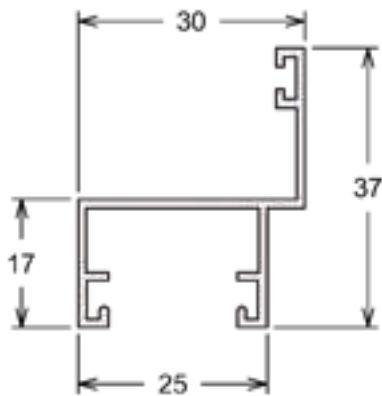

Baguete Vertical e Horizontal

LINHA 25

25-504 | PESO: 3,200 KG/BR
Folha Lateral Vertical

25-016 | PESO: 2,500 KG/BR
Folha Lateral Vertical

25-002 | PESO: 2,000 KG/BR
Marco Perimetral

25-026 | PESO: 2,900 KG/BR
Travessa Horizontal - 40mm