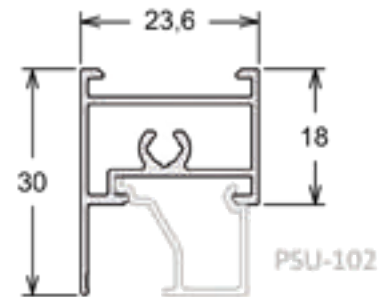

Barras Chatas

Código	Milímetros		Polegadas		Peso (Kg/ Br)
	A	E	A	E	
BC-008	15,87	3,17	5/8	1/8	0,900
BC-009	15,90	4,80	5/8	3/16	1,300
BC-025	25,40	3,18	1	1/8	1,350
BC-062	50,80	2,20	2	-	1,900

Tubos Retangulares

SU-083 | PESO: 0,900 KG/BR
Pingadeira - Janela Maxim Ar

SU-080 | PESO: 2,000 KG/BR
Folha Superior - Janela Maxim Ar

SUPREMA 25

SU-079 | PESO: 1,800 KG/BR
Marco - Janela Maxim Ar

SU-085 | PESO: 2,700 KG/BR
Tubo Recolhedor - 60mm

SU-086 | PESO: 3,500 KG/BR
Coluna - Janela Maxim Ar

SU-082 | PESO: 2,000 KG/BR
Folha Superior e Inferior - Janela Maxim Ar 90°

SU-279 | PESO: 3,100 KG/BR
Marco Tubolar - Porta de Giro

SU-211 | PESO: 3,400 KG/BR
Folha Lateral e Superior - Porta de Giro