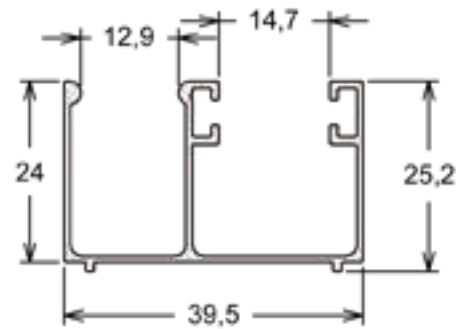

2935 | PESO: 2,000 KG/BR
Trilho Inferior Horizontal