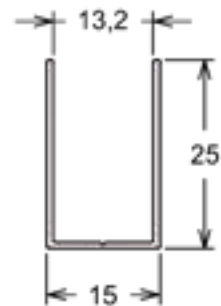

PU-010 | PESO: 1,000 KG/BR

Arremate Lateral Vertical