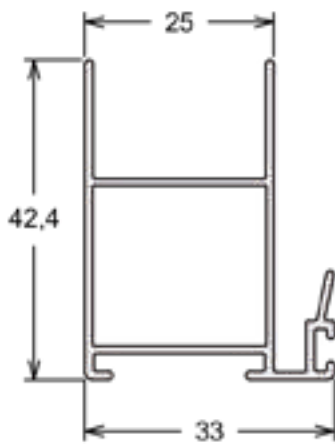

Barras Chatas

Código	Milímetros		Polegadas		Peso (Kg/ Br)
	A	E	A	E	
BC-008	15,87	3,17	5/8	1/8	0,900
BC-009	15,90	4,80	5/8	3/16	1,300
BC-025	25,40	3,18	1	1/8	1,350
BC-062	50,80	2,20	2	-	1,900

Tubos Retangulares

SU-041 | PESO: 2,800 KG/BR
Folha Mão de Amigo Externo

SU-040 | PESO: 2,600 KG/BR
Folha Mão de Amigo Interno

SU-008 | PESO: 1,200 KG/BR
Complemento do Marco Lateral

SU-234 | PESO: 1,500 KG/BR
Complemento do Marco Lateral

SU-068 | PESO: 3,200 KG/BR
Folha Lateral Vertical - Veneziana

SU-187 | PESO: 2,800 KG/BR
Folha Superior e Inferior Horizontal - Veneziana

SU-070 | PESO: 2,800 KG/BR
Folha Mão de Amigo - Veneziana

SU-069 | PESO: 3,200 KG/BR
Folha Mão de Amigo Central - Veneziana