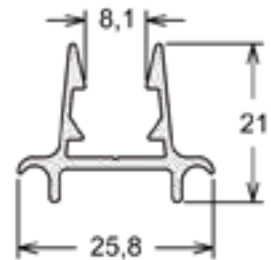

Barras Chatas

Código	Milímetros		Polegadas		Peso (Kg/ Br)
	A	E	A	E	
BC-008	15,87	3,17	5/8	1/8	0,900
BC-009	15,90	4,80	5/8	3/16	1,300
BC-025	25,40	3,18	1	1/8	1,350
BC-062	50,80	2,20	2	-	1,900

Tubos Retangulares

SU-211 | PESO: 3,400 KG/BR
Folha Lateral e Superior - Porta de Giro

SUPREMA 25

SU-242 | PESO: 4,200 KG/BR

Folha Mão de Amigo Externo

SU-243 | PESO: 4,100 KG/BR

Folha Mão de Amigo Interno

SU-245 | PESO: 3,900 KG/BR

Folha Lateral Vertical

SU-280 | PESO: 5,300 KG/BR

Folha Lateral Vertical Com Reforço

SU-227 | PESO: 3,300 KG/BR

Travessa Horizontal - 57mm

SUPREMA MEGA 25

SU-303 | PESO: 2,800 KG/BR
Marco Lateral Vertical

SU-339 | PESO: 2,800 KG/BR
Folha Lateral Vertical

SU-380 | PESO: 4,400 KG/BR
Folha Lateral Vertical Com Reforço

SU-342 | PESO: 2,700 KG/BR
Folha Mão de Amigo Central

SU-334 | PESO: 2,000 KG/BR
Complemento do Marco Central

SU-305 | PESO: 1,600 KG/BR
Complemento Folha Central