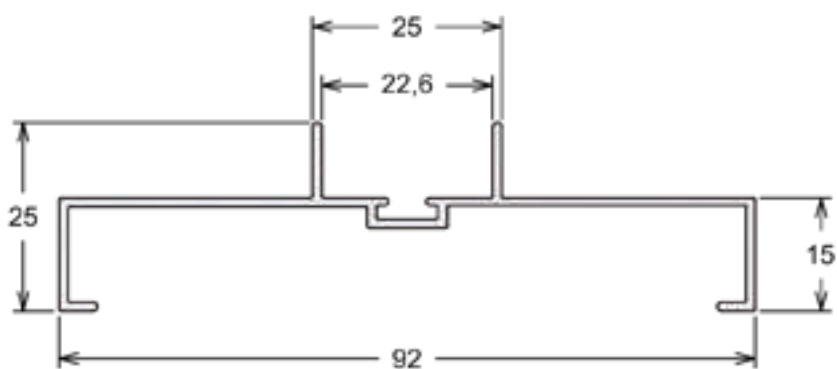

MP-369 | PESO: 3,200 KG/BR
Mata Lateral Vertical